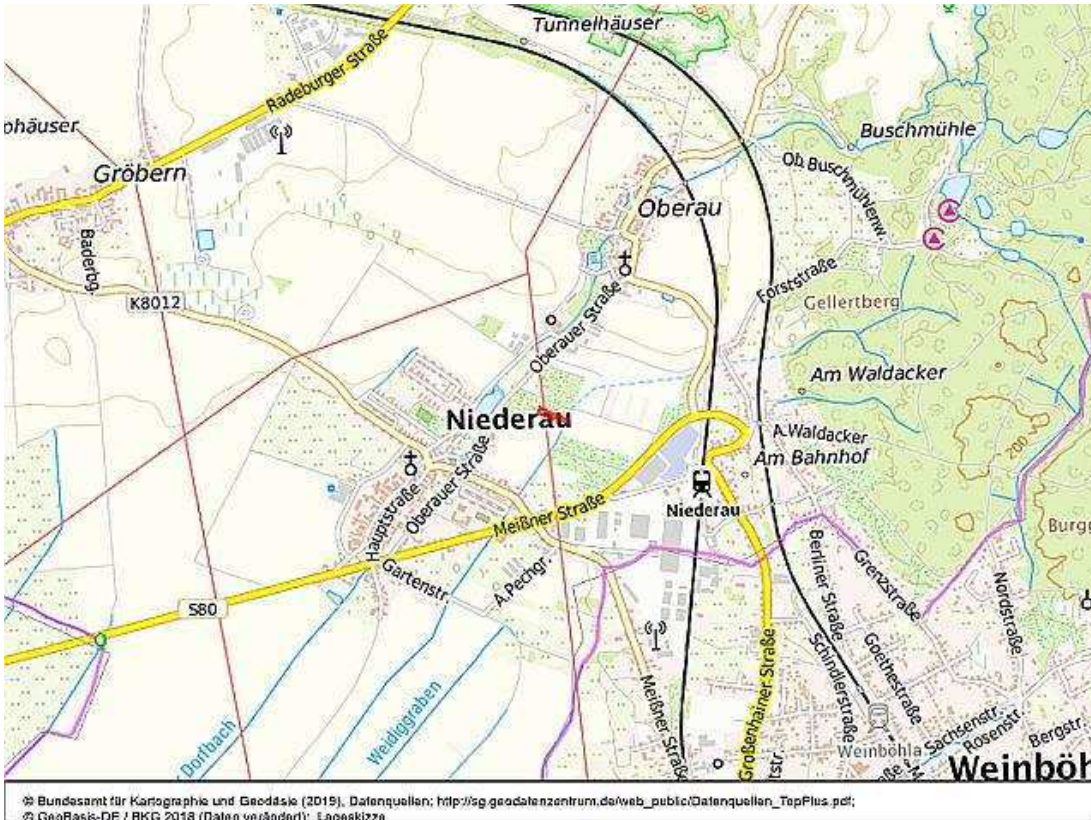

topografische Karte 2