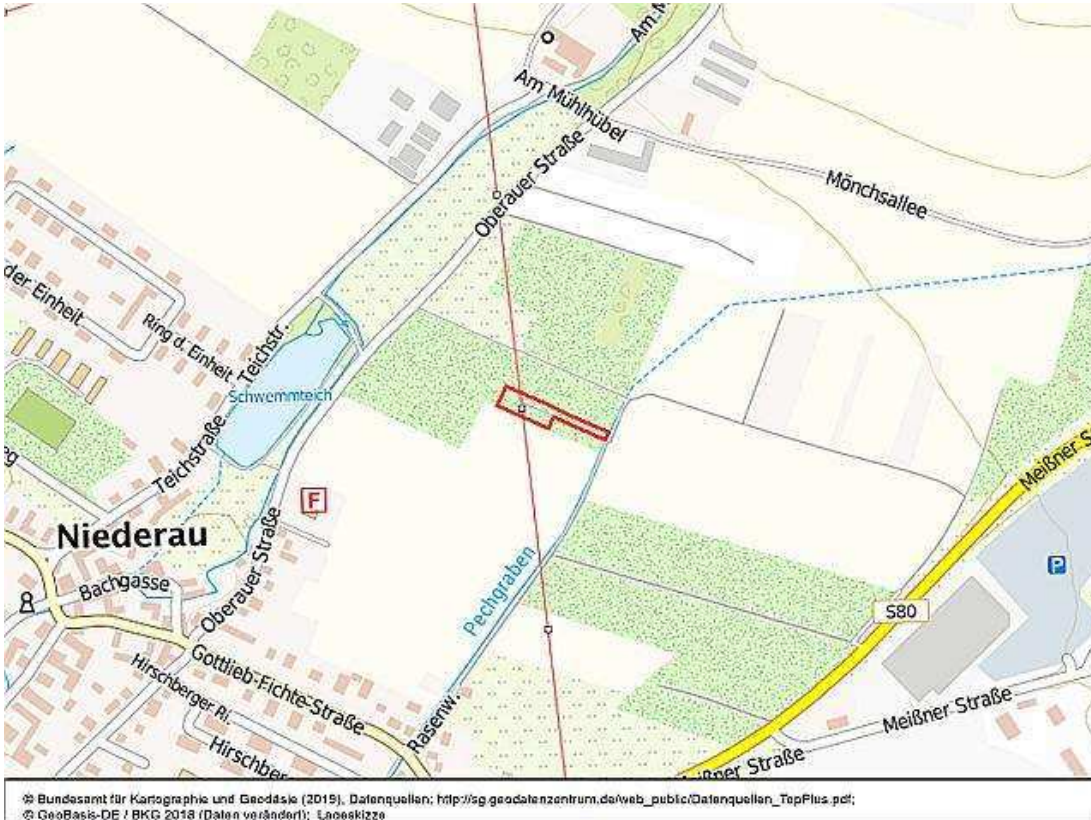

Gartenland in Niederau (Flst. 671/2)

topografische Karte 1