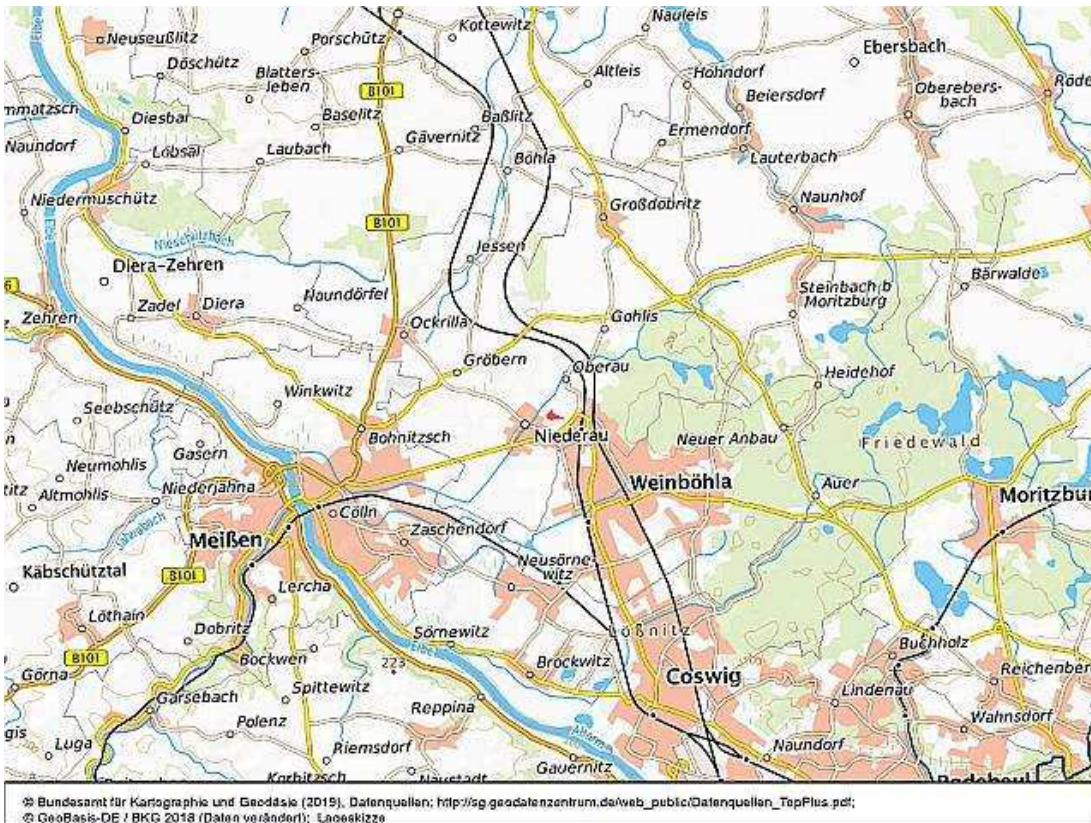

Gartenland in Niederau (Flst. 671/2)

topografische Karte 3