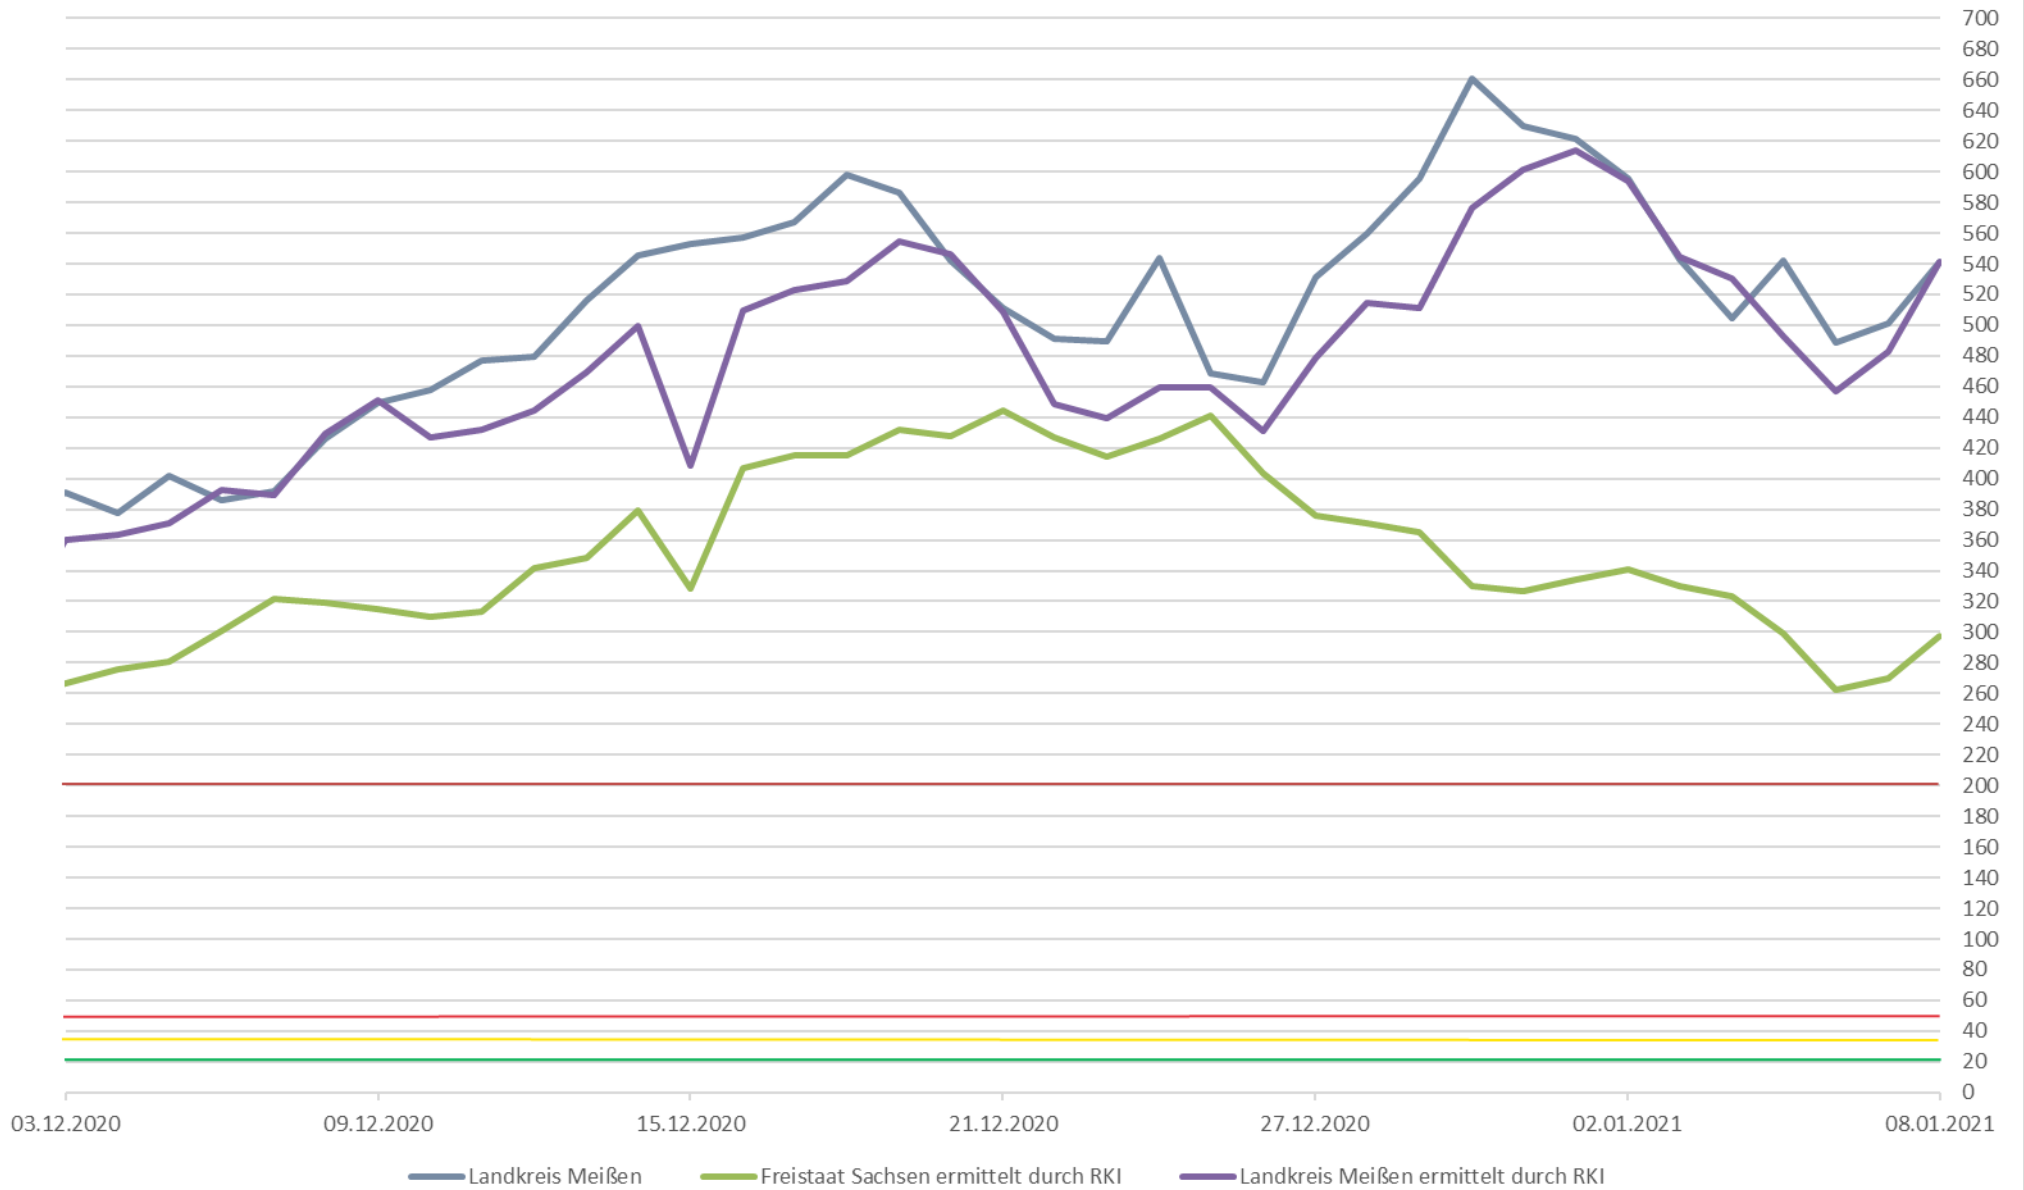

Chronologische Entwicklung der SARS CoV-2 positiv getesteten Personen im Landkreis Meißen

Datenquelle: Gesundheitsamt Meißen (10125 Fälle insgesamt, 8059 Infizierte mit beendeter Quarantäne, 397 Sterbefälle)

SARS CoV-2 positiv getestete Personen je 100.000 Einwohner

Datenquellen: Gesundheitsamt Meißen (10125 Fälle), das RKI (149707 Fälle) sowie das Statistische Landesamt Sachsen

7-Tage-Inzidenz (Neuinfektionen der letzten 7 Tage je 100.000 Einwohner)

Datenquellen: Gesundheitsamt Meißen (541,5), das RKI (297,6 für den Freistaat Sachsen, 541,1 Landkreis Meißen) sowie das Statistische Landesamt Sachsen

SARS CoV-2 positiv getestete Personen nach Altersgruppen