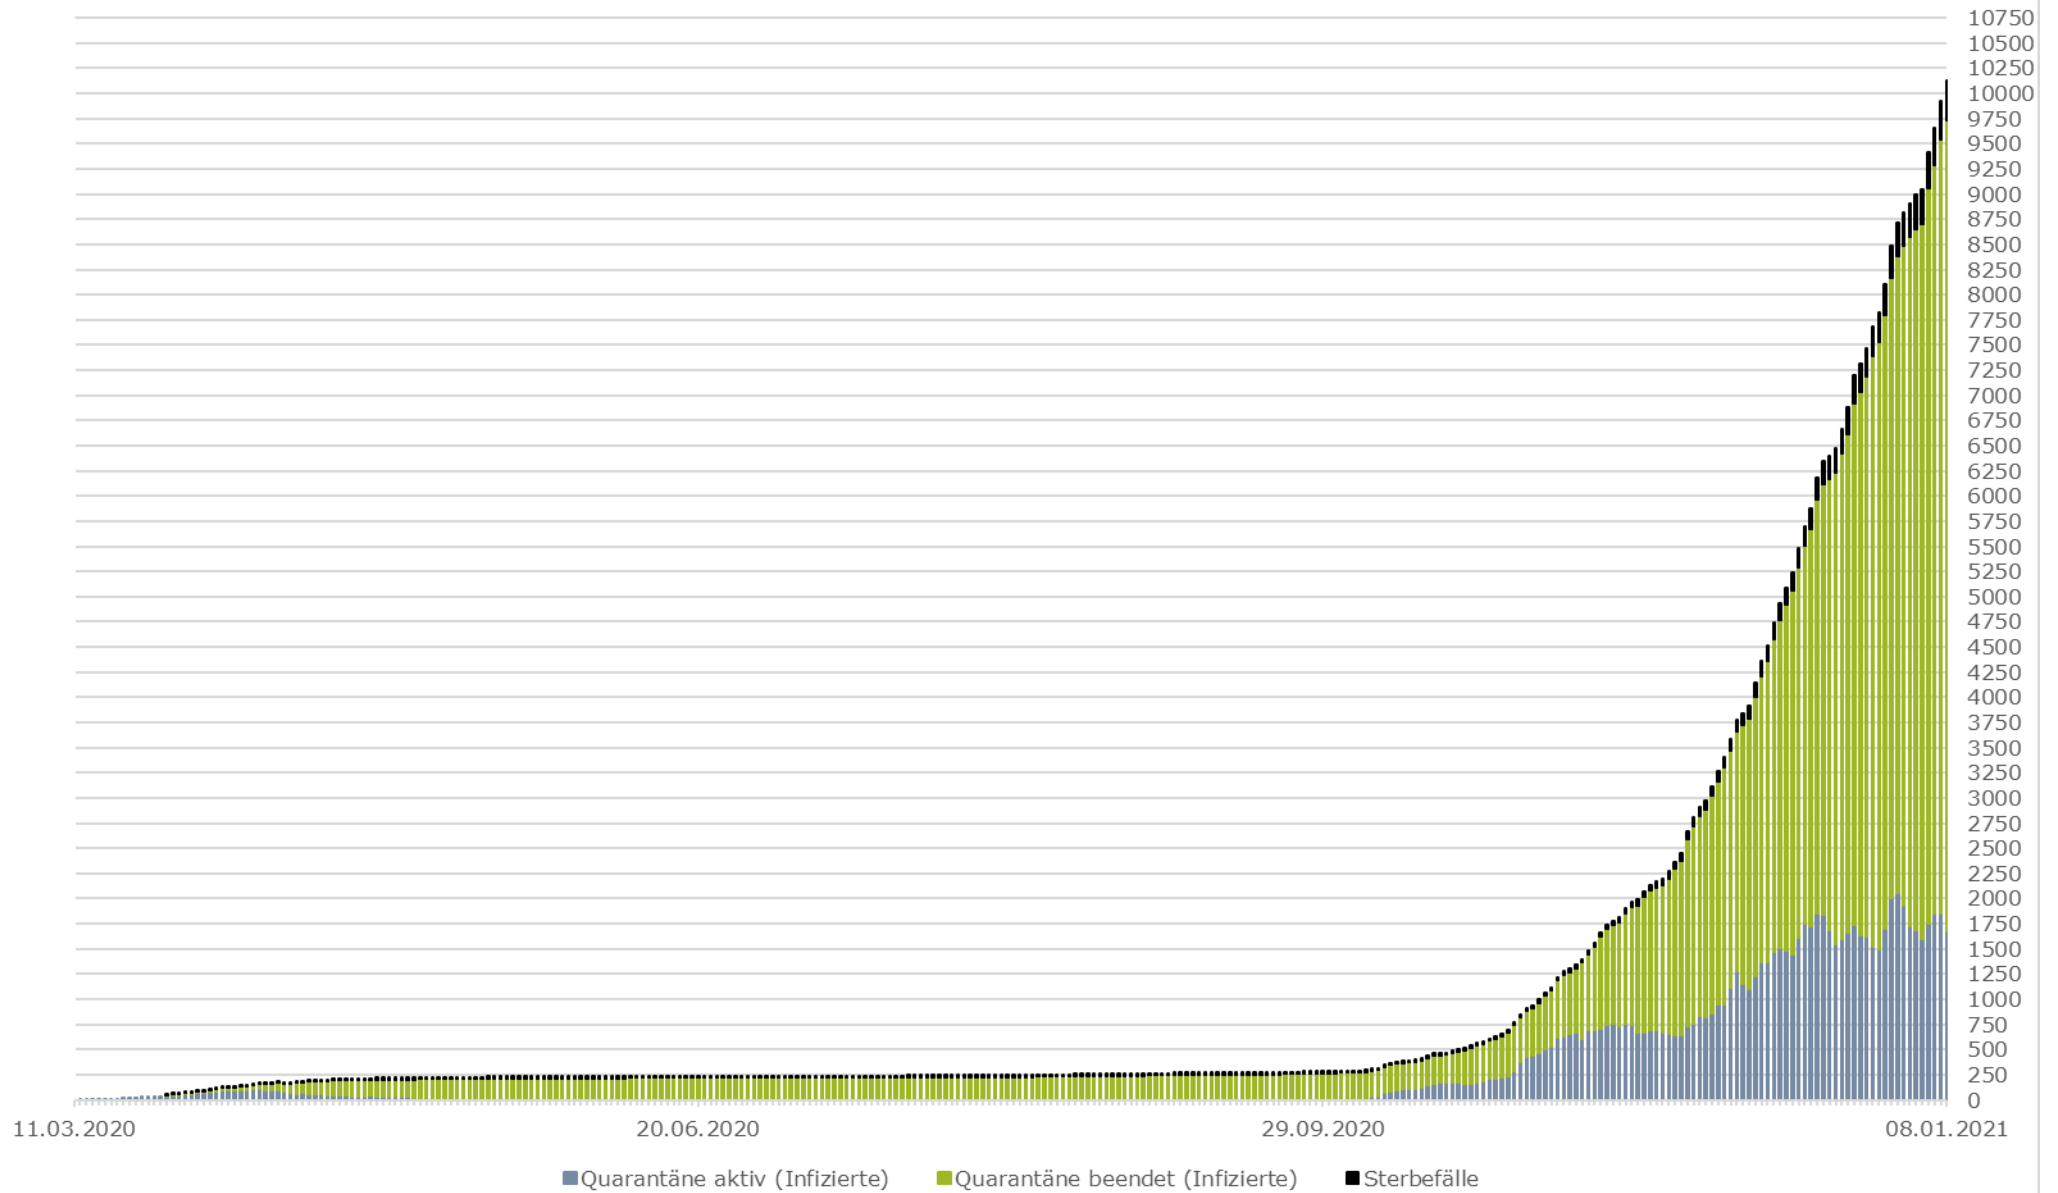

Chronologische Entwicklung der SARS CoV-2 positiv getesteten Personen im Landkreis Meißen

Datenquelle: Gesundheitsamt Meißen (10125 Fälle insgesamt, 8059 Infizierte mit beendeter Quarantäne, 397 Sterbefälle)

SARS CoV-2 positiv getestete Personen je 100.000 Einwohner

Datenquellen: Gesundheitsamt Meißen (10125 Fälle), das RKI (149707 Fälle) sowie das Statistische Landesamt Sachsen

7-Tage-Inzidenz (Neuinfektionen der letzten 7 Tage je 100.000 Einwohner)

Datenquellen: Gesundheitsamt Meißen (541,5), das RKI (297,6 für den Freistaat Sachsen, 541,1 Landkreis Meißen) sowie das Statistische Landesamt Sachsen

SARS CoV-2 positiv getestete Personen nach Altersgruppen