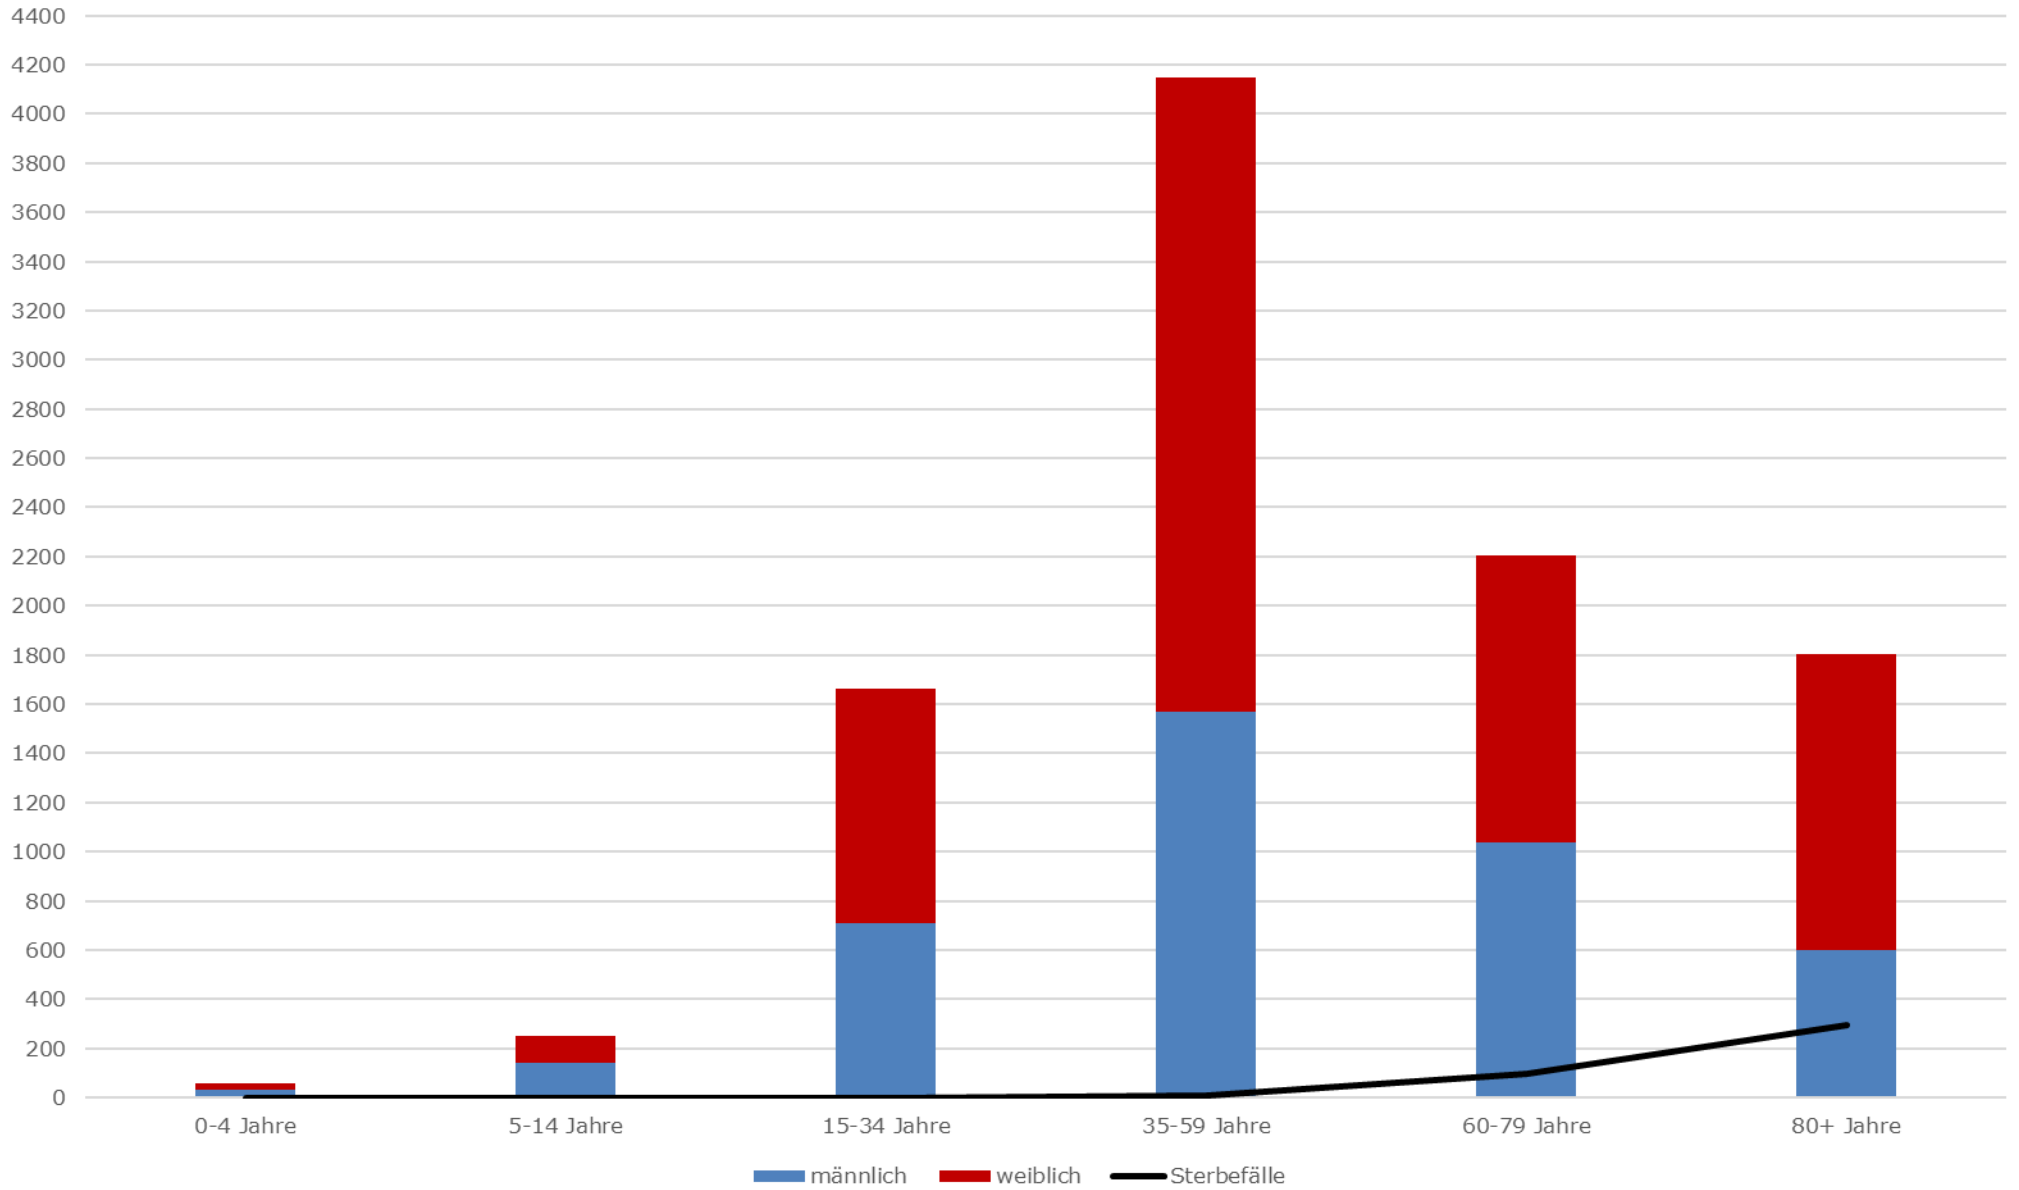

Chronologische Entwicklung der SARS CoV-2 positiv getesteten Personen im Landkreis Meißen

Datenquelle: Gesundheitsamt Meißen (10125 Fälle insgesamt, 8059 Infizierte mit beendeter Quarantäne, 397 Sterbefälle)

SARS CoV-2 positiv getestete Personen je 100.000 Einwohner

Datenquellen: Gesundheitsamt Meißen (10125 Fälle), das RKI (149707 Fälle) sowie das Statistische Landesamt Sachsen

7-Tage-Inzidenz (Neuinfektionen der letzten 7 Tage je 100.000 Einwohner)

Datenquellen: Gesundheitsamt Meißen (541,5), das RKI (297,6 für den Freistaat Sachsen, 541,1 Landkreis Meißen) sowie das Statistische Landesamt Sachsen

SARS CoV-2 positiv getestete Personen nach Altersgruppen