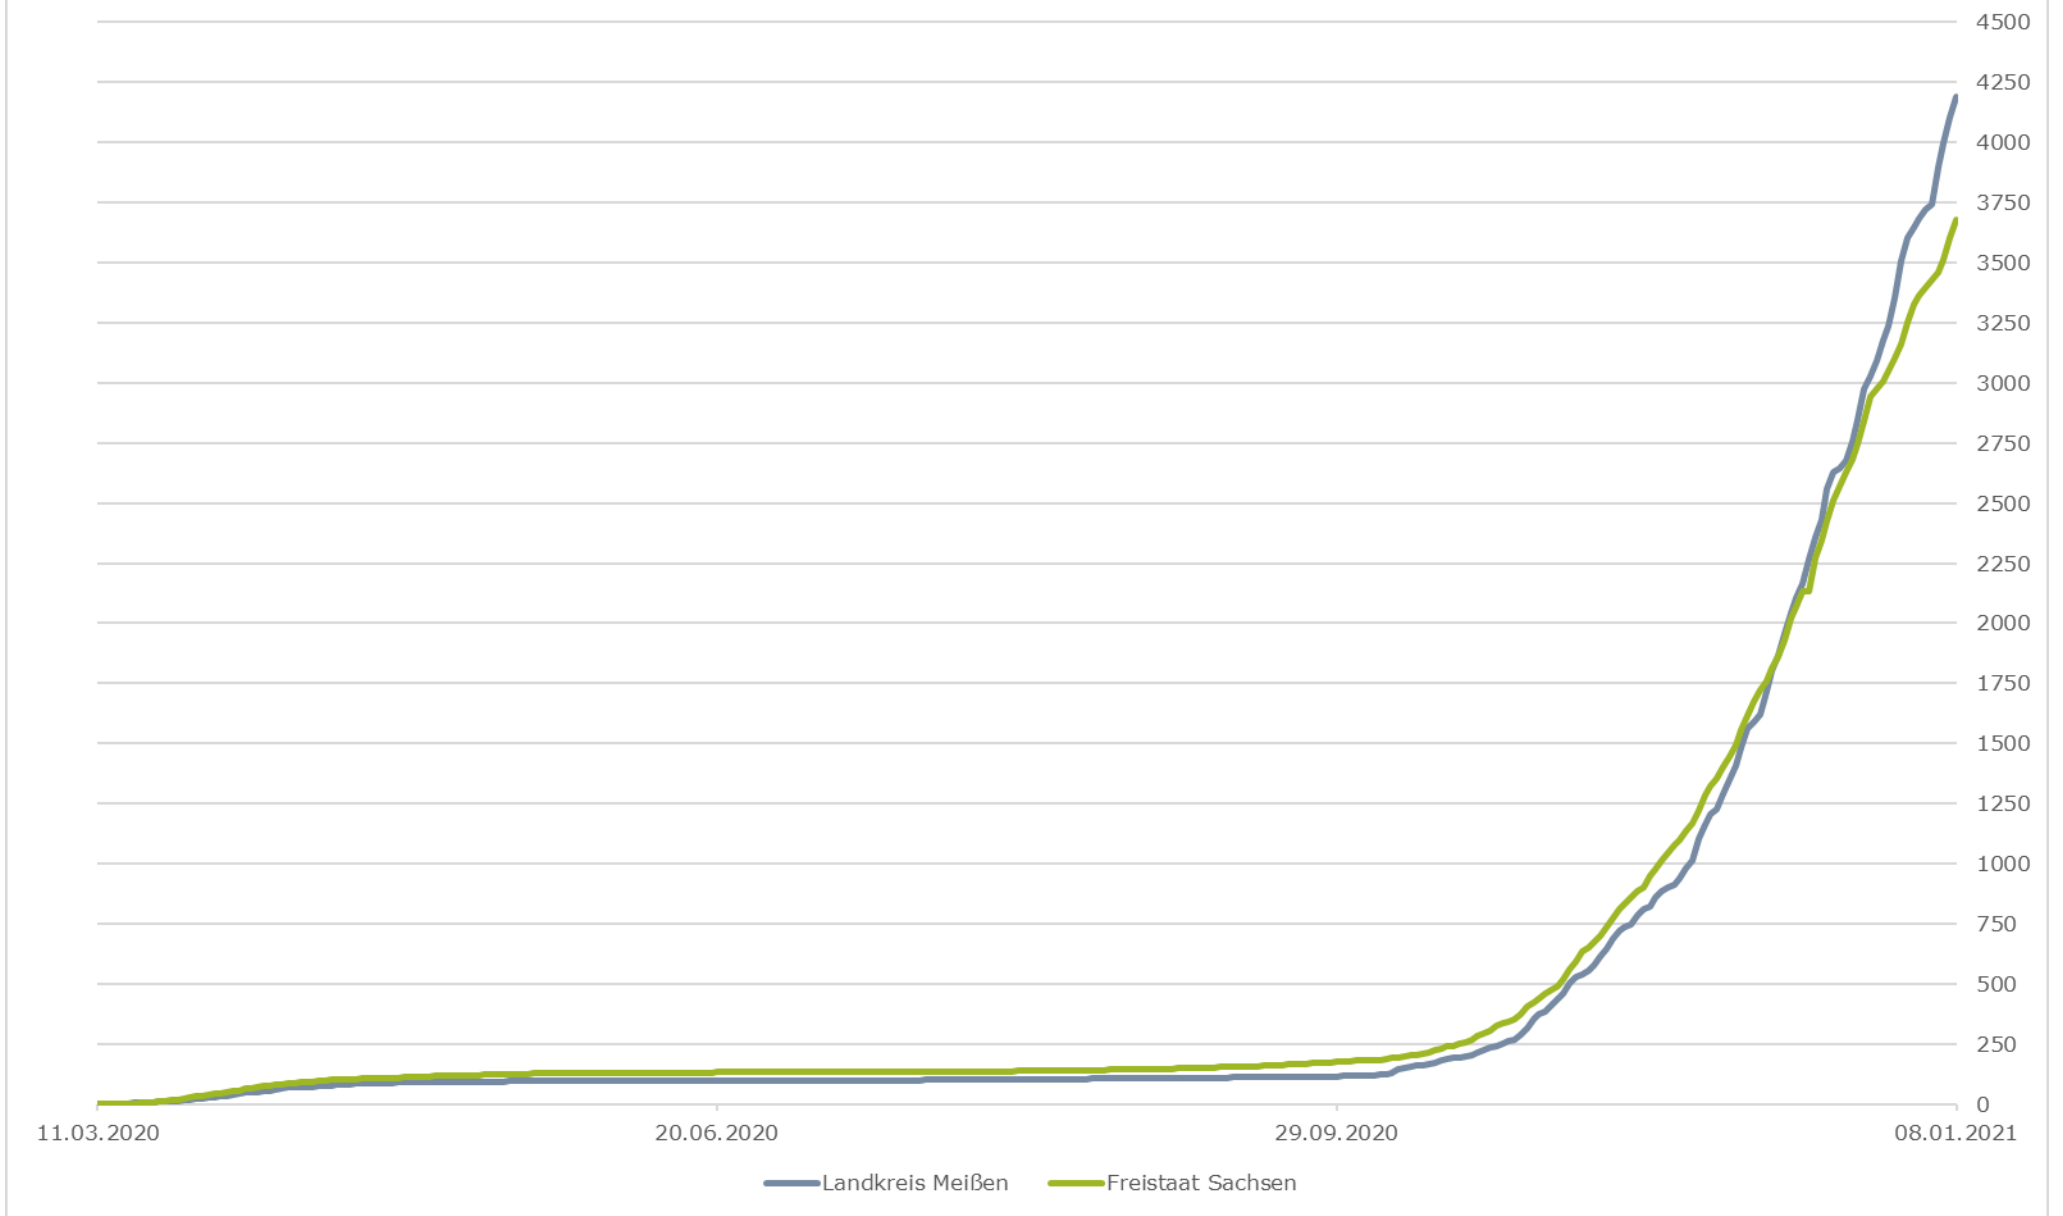

Chronologische Entwicklung der SARS CoV-2 positiv getesteten Personen im Landkreis Meißen

Datenquelle: Gesundheitsamt Meißen (10125 Fälle insgesamt, 8059 Infizierte mit beendeter Quarantäne, 397 Sterbefälle)

SARS CoV-2 positiv getestete Personen je 100.000 Einwohner

Datenquellen: Gesundheitsamt Meißen (10125 Fälle), das RKI (149707 Fälle) sowie das Statistische Landesamt Sachsen

7-Tage-Inzidenz (Neuinfektionen der letzten 7 Tage je 100.000 Einwohner)

Datenquellen: Gesundheitsamt Meißen (541,5), das RKI (297,6 für den Freistaat Sachsen, 541,1 Landkreis Meißen) sowie das Statistische Landesamt Sachsen

SARS CoV-2 positiv getestete Personen nach Altersgruppen