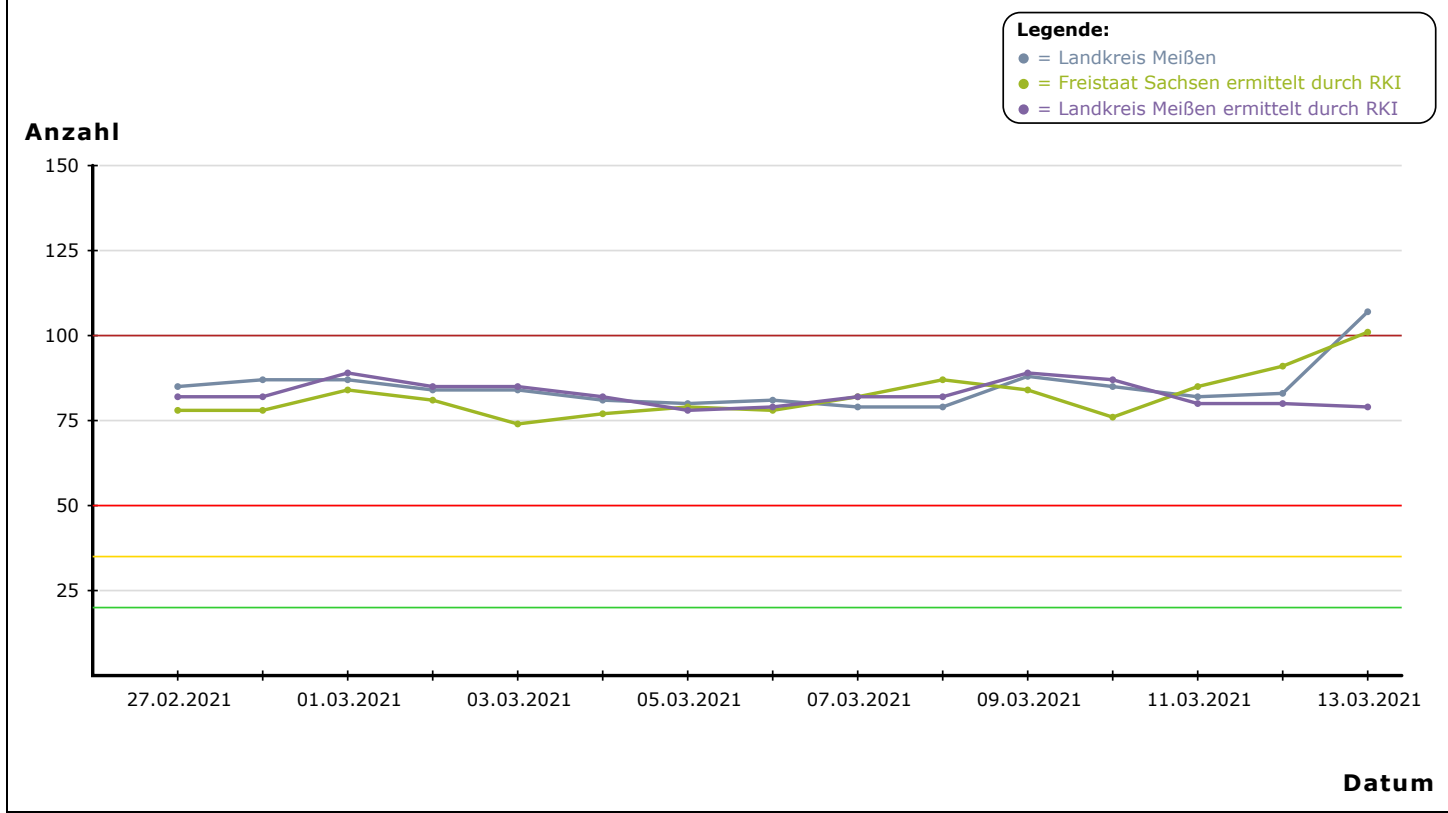

7-Tage-Inzidenz (Neuinfektionen der letzten 7 Tage je 100.000 Einwohner)

Landkreis Meißen: **106,7** Freistaat Sachsen ermittelt durch RKI: **100,5** Landkreis Meißen ermittelt durch RKI: **78,6**