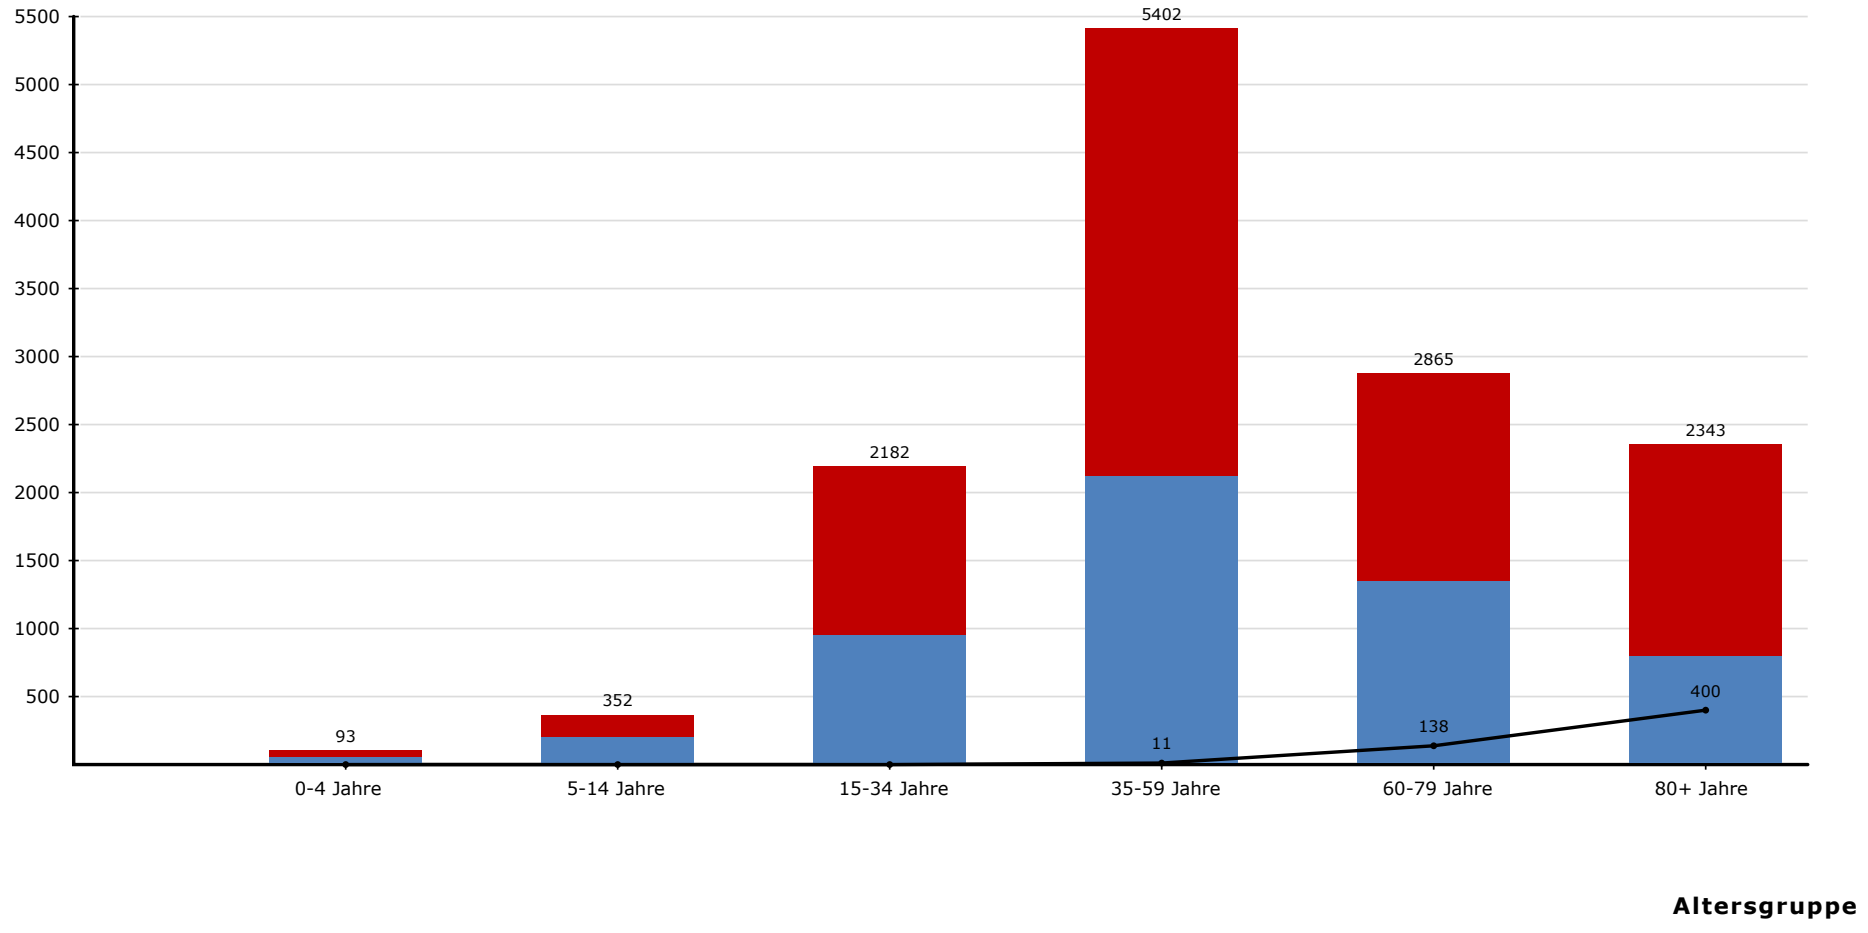

# SARS CoV-2 positiv getestete Personen nach Altersgruppen der letzten 7 Tage

- Legende:**
- = Sterbefälle
  - = männlich
  - = weiblich

Anzahl

Altersgruppe

# SARS CoV-2 positiv getestete Personen nach Altersgruppen

- Legende:**
- = Sterbefälle
  - = männlich
  - = weiblich

Anzahl