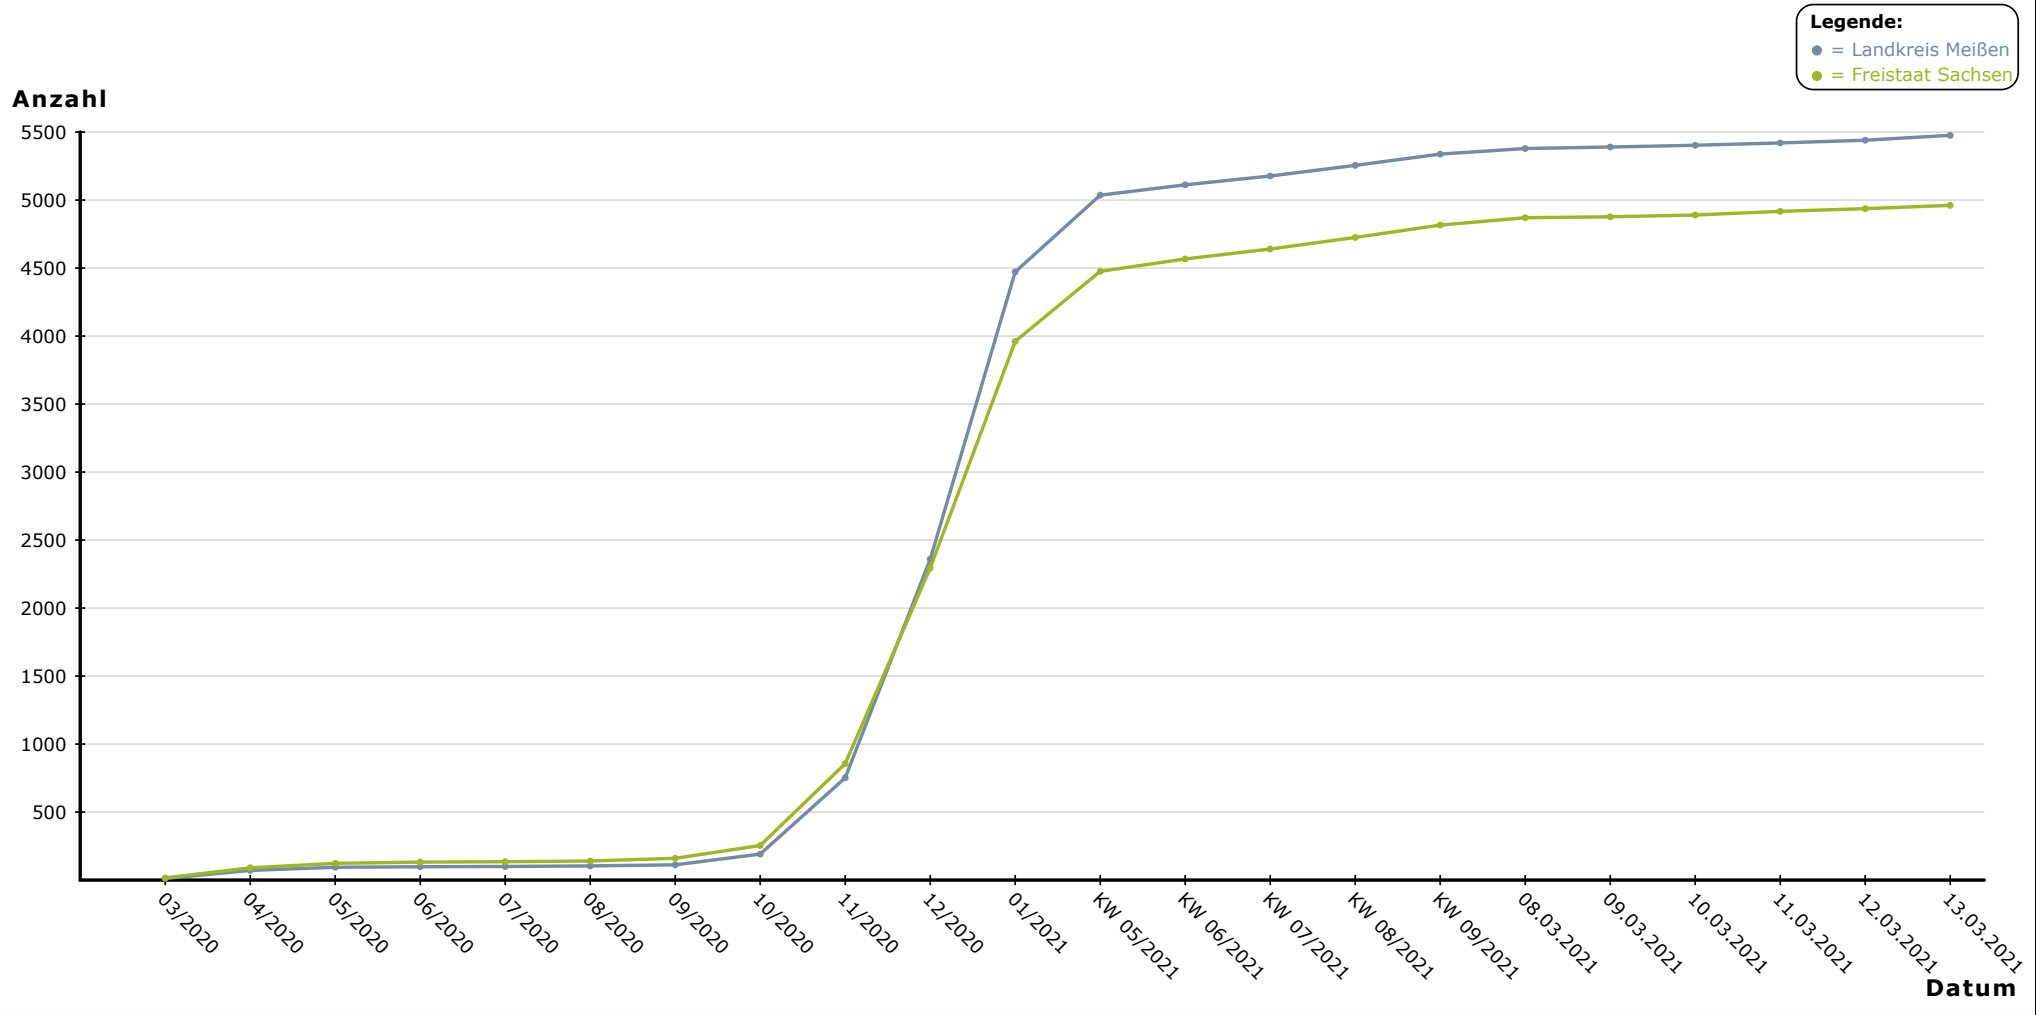

SARS CoV-2 positiv getestete Personen je 100.000 Einwohner

Landkreis Meißen: **13237** Freistaat Sachsen: **202017**