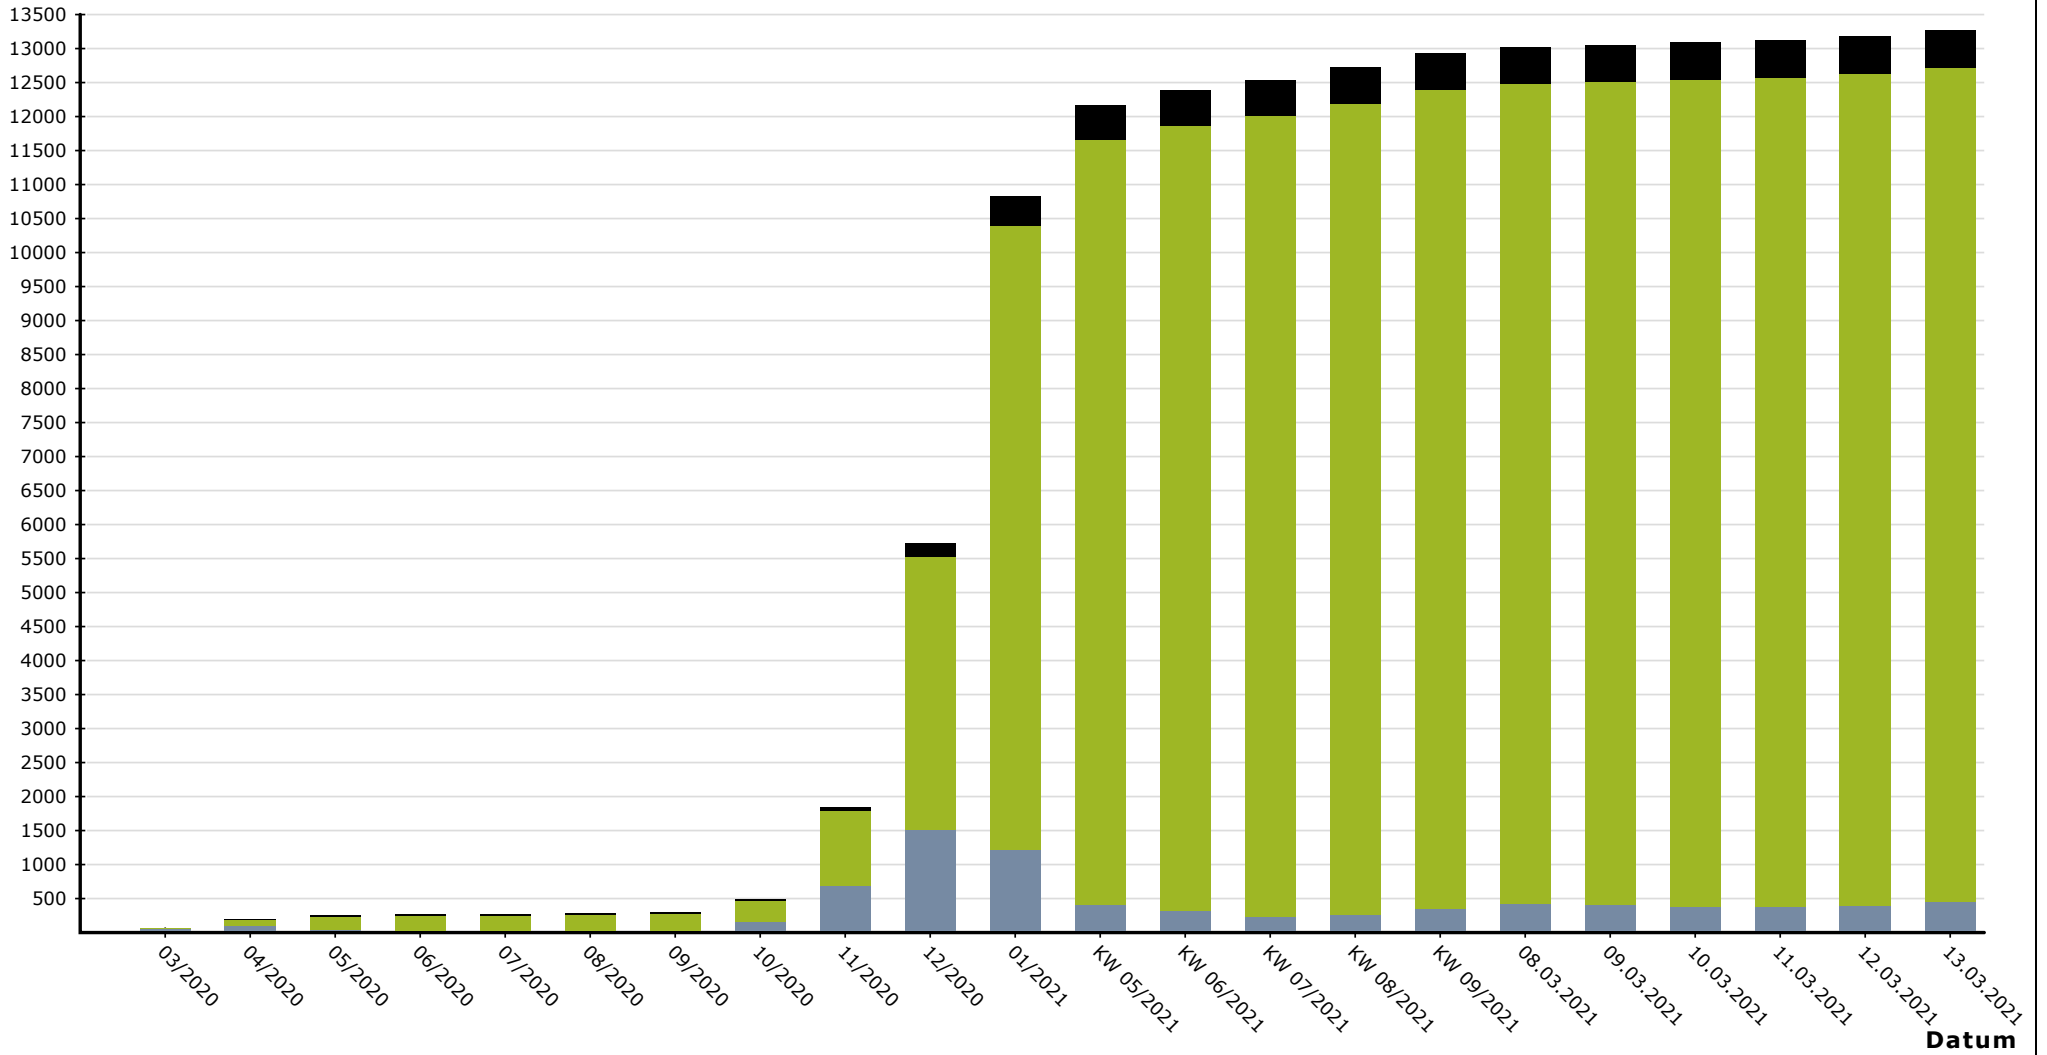

**Landkreis Meißen**

**"SARS CoV-2"-Tagesbericht vom 13.03.2021**

# Chronologische Entwicklung der SARS CoV-2 positiv getesteten Personen im Landkreis Meißen

## Legende:

- = Quarantäne aktiv (Infizierte)
- = Quarantäne beendet (Infizierte)
- = Sterbefälle

Anzahl

Quarantäne aktiv (Infizierte): **430** Quarantäne beendet (Infizierte): **12258** Sterbefälle: **549**