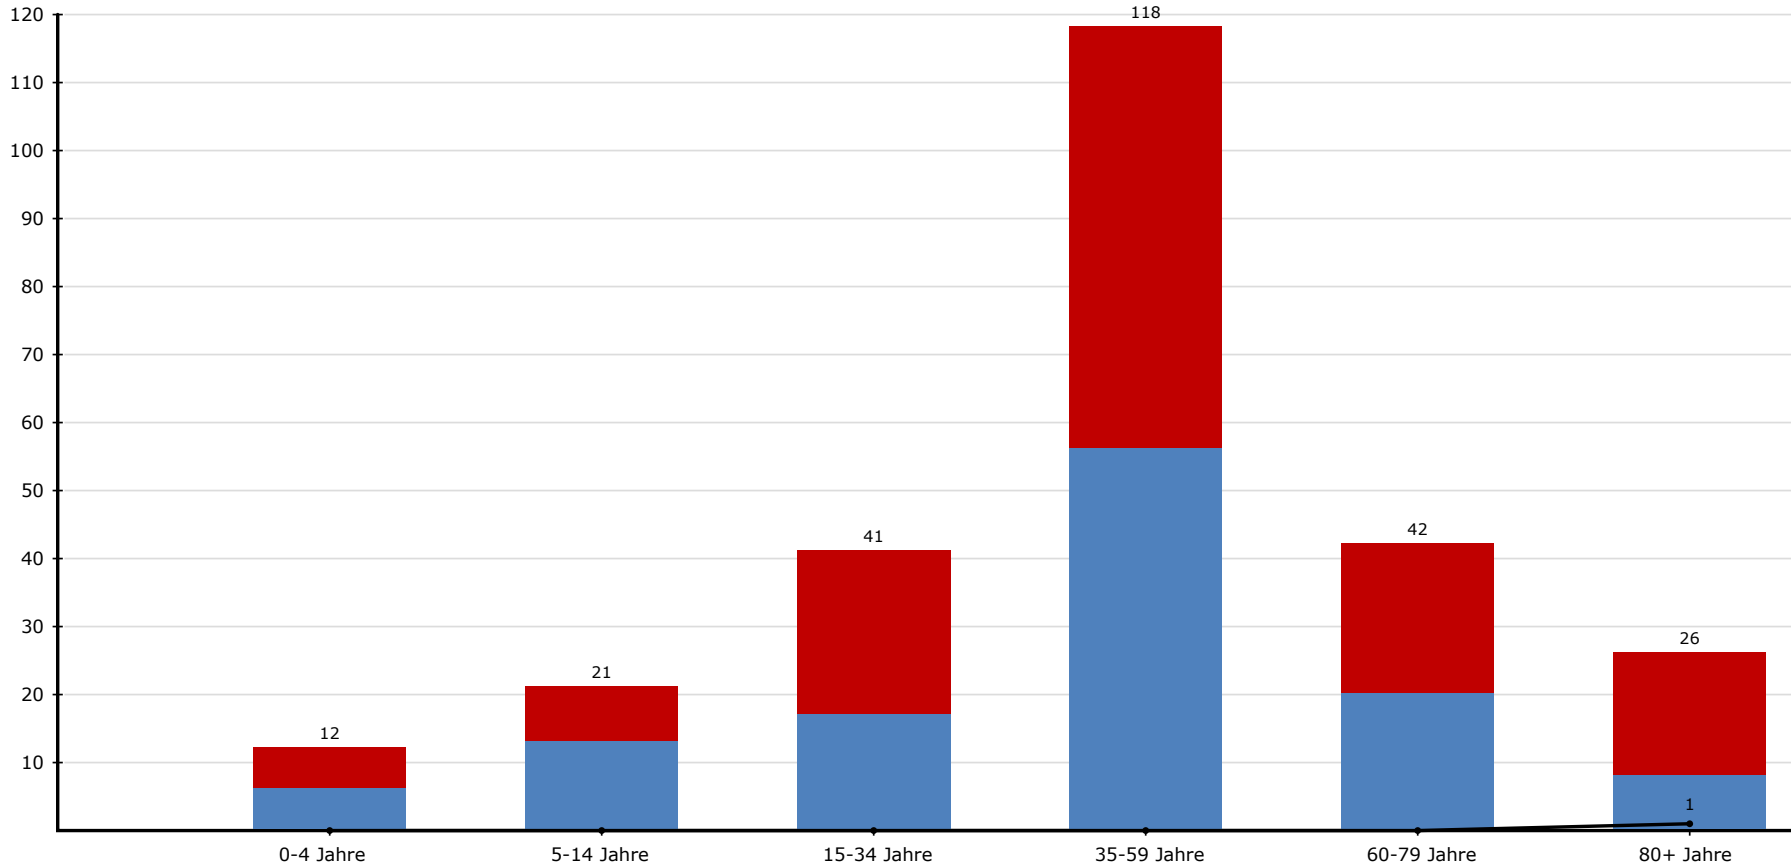

## Legende:

- = Quarantäne aktiv (Infizierte)
- = Quarantäne beendet (Infizierte)
- = Sterbefälle

Anzahl

Quarantäne aktiv (Infizierte): **430** Quarantäne beendet (Infizierte): **12258** Sterbefälle: **549**

### 7-Tage-Inzidenz (Neuinfektionen der letzten 7 Tage je 100.000 Einwohner)

Landkreis Meißen: **106,7** Freistaat Sachsen ermittelt durch RKI: **100,5** Landkreis Meißen ermittelt durch RKI: **78,6**

# SARS CoV-2 positiv getestete Personen nach Altersgruppen der letzten 7 Tage

- Legende:**
- = Sterbefälle
  - = männlich
  - = weiblich

Anzahl

Altersgruppe

# SARS CoV-2 positiv getestete Personen nach Altersgruppen

- Legende:**
- = Sterbefälle
  - = männlich
  - = weiblich

Anzahl