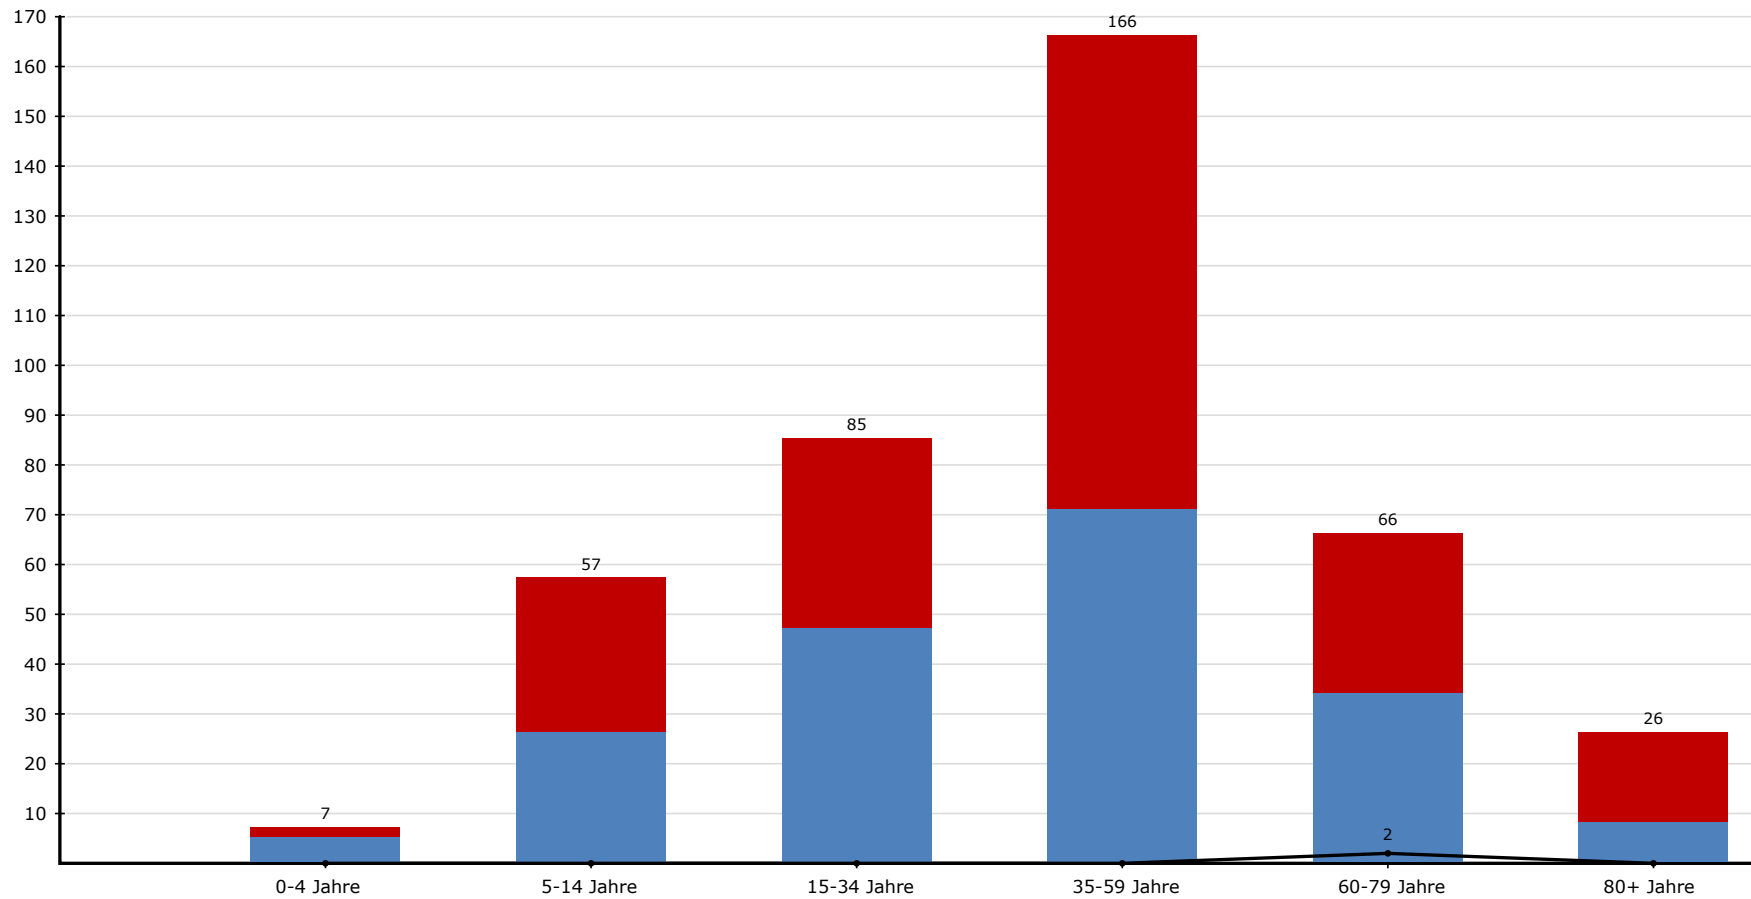

# Chronologische Entwicklung der SARS CoV-2 positiv getesteten Personen im Landkreis Meißen

- Legende:**
- = Quarantäne aktiv (Infizierte)
  - = Quarantäne beendet (Infizierte)
  - = Sterbefälle

Quarantäne aktiv (Infizierte): **650**    Quarantäne beendet (Infizierte): **12.674**    Sterbefälle: **561**

### 7-Tage-Inzidenz (Neuinfektionen der letzten 7 Tage je 100.000 Einwohner)

Landkreis Meißen: **166,3** Freistaat Sachsen ermittelt durch RKI: **169,1** Landkreis Meißen ermittelt durch RKI: **167,6**

# SARS CoV-2 positiv getestete Personen nach Altersgruppen der letzten 7 Tage

- Legende:**
- = Sterbefälle
  - = männlich
  - = weiblich

Anzahl

Altersgruppe

# SARS CoV-2 positiv getestete Personen nach Altersgruppen

- Legende:**
- = Sterbefälle
  - = männlich
  - = weiblich

Anzahl

Altersgruppe