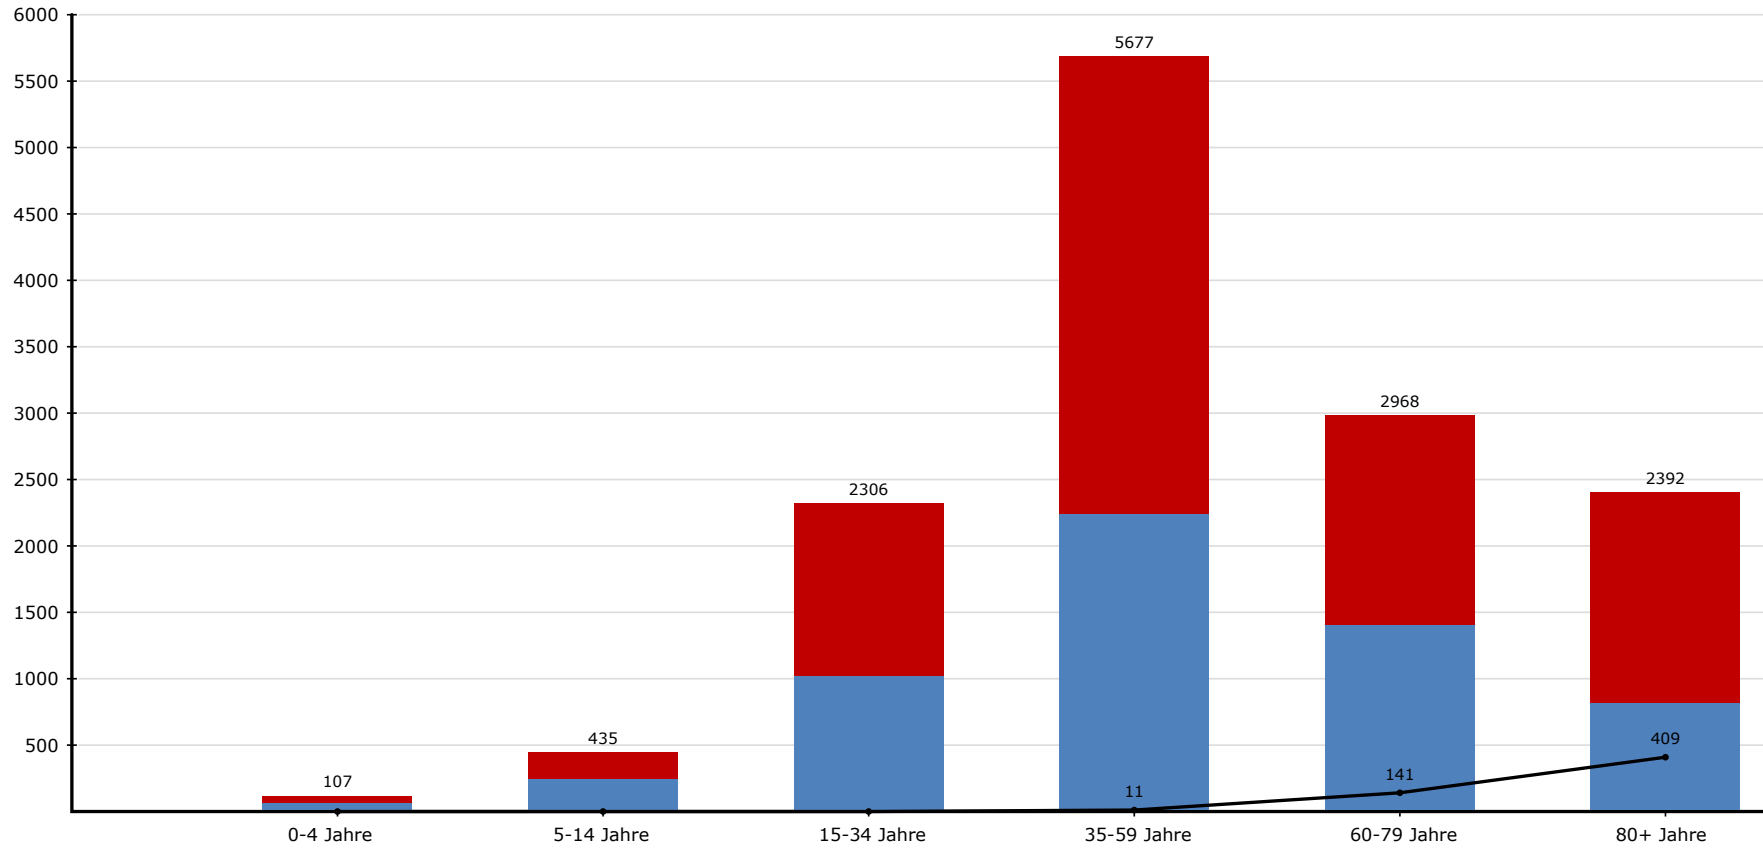

# SARS CoV-2 positiv getestete Personen nach Altersgruppen der letzten 7 Tage

- Legende:**
- = Sterbefälle
  - = männlich
  - = weiblich

Anzahl

Altersgruppe

# SARS CoV-2 positiv getestete Personen nach Altersgruppen

- Legende:**
- = Sterbefälle
  - = männlich
  - = weiblich

Anzahl

Altersgruppe