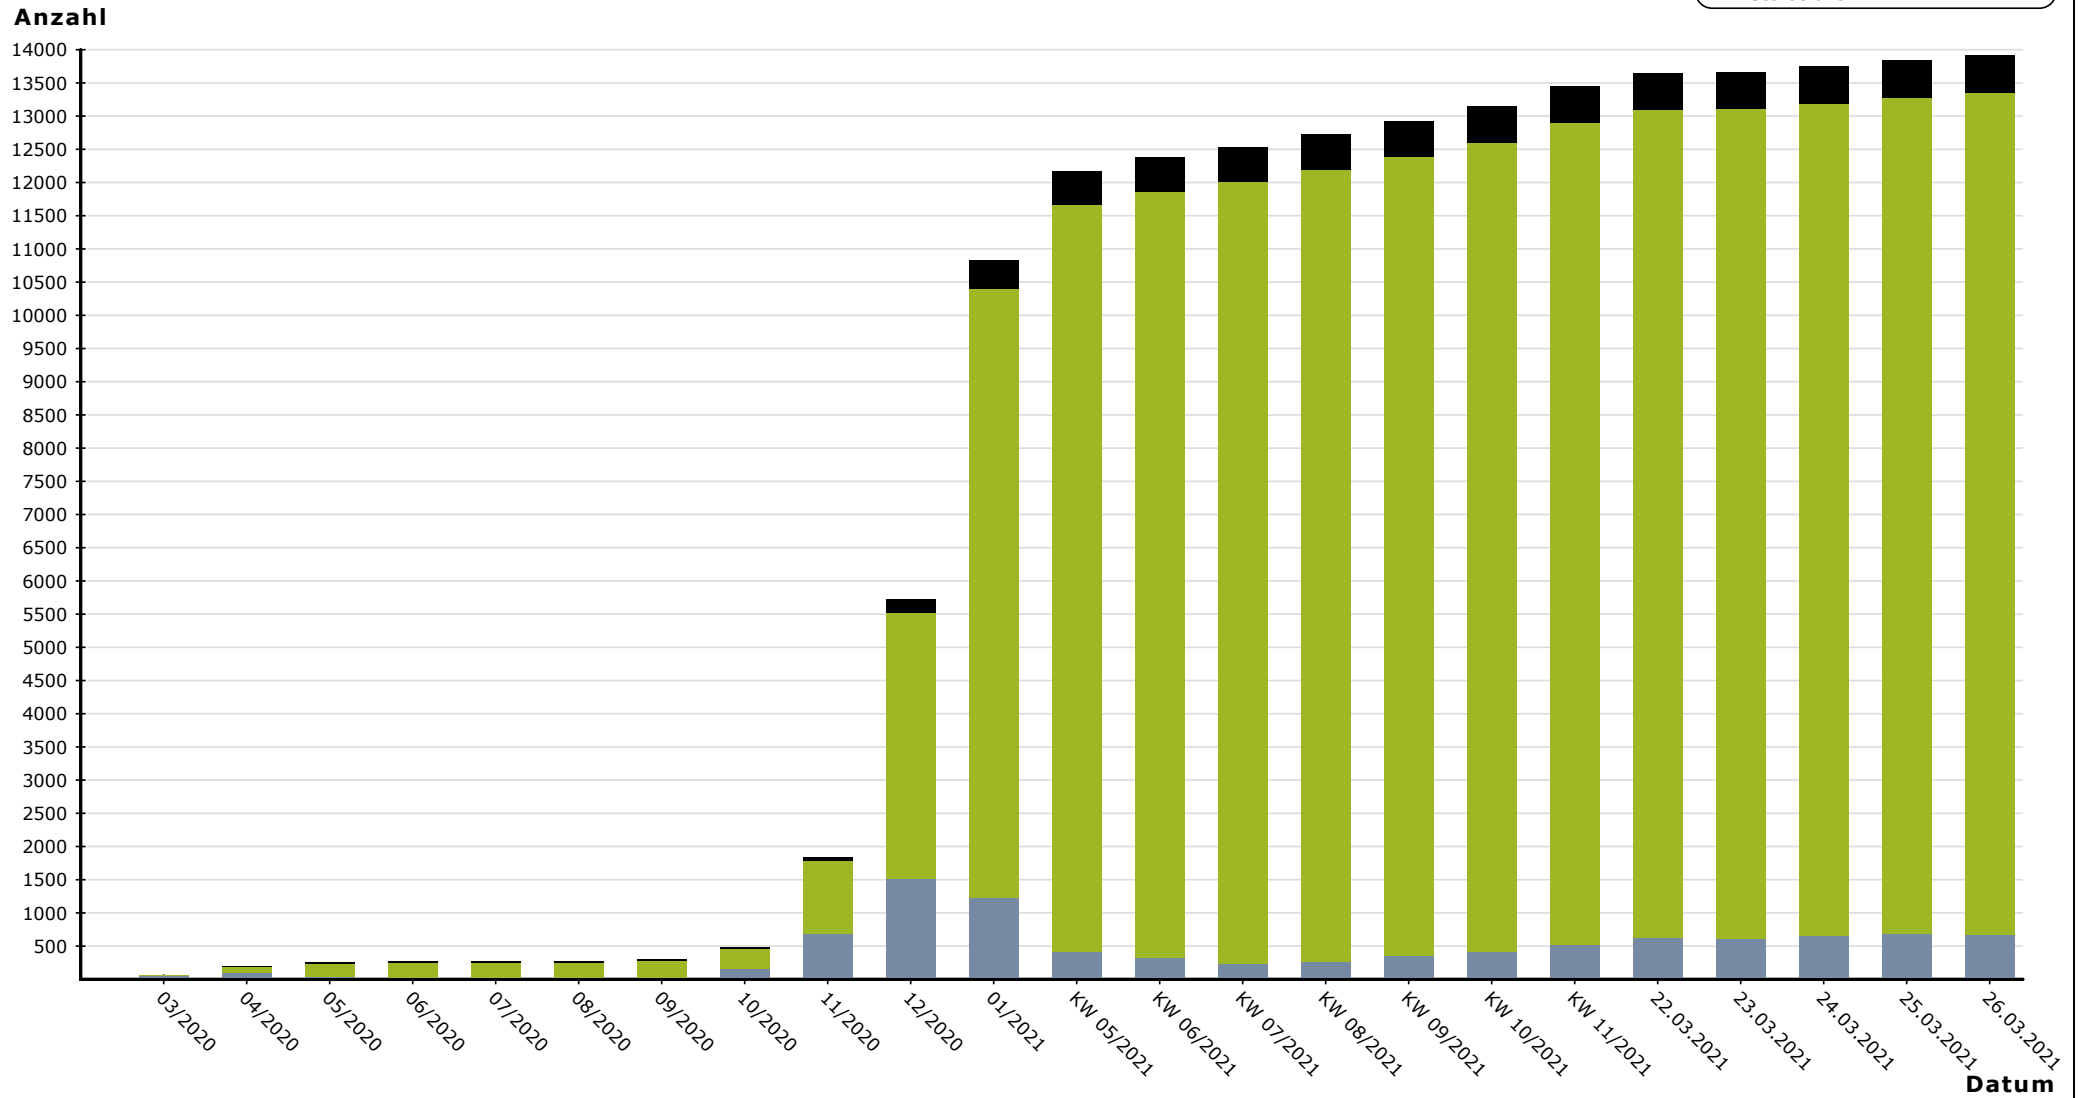

**Landkreis Meißen**

**"SARS CoV-2"-Tagesbericht vom 26.03.2021**

# Chronologische Entwicklung der SARS CoV-2 positiv getesteten Personen im Landkreis Meißen

- Legende:**
- = Quarantäne aktiv (Infizierte)
  - = Quarantäne beendet (Infizierte)
  - = Sterbefälle

Quarantäne aktiv (Infizierte): **650**    Quarantäne beendet (Infizierte): **12.674**    Sterbefälle: **561**

# SARS CoV-2 positiv getestete Personen je 100.000 Einwohner

**Legende:**  
● = Landkreis Meißen  
● = Freistaat Sachsen

Landkreis Meißen: **13.885** Freistaat Sachsen: **214.824**