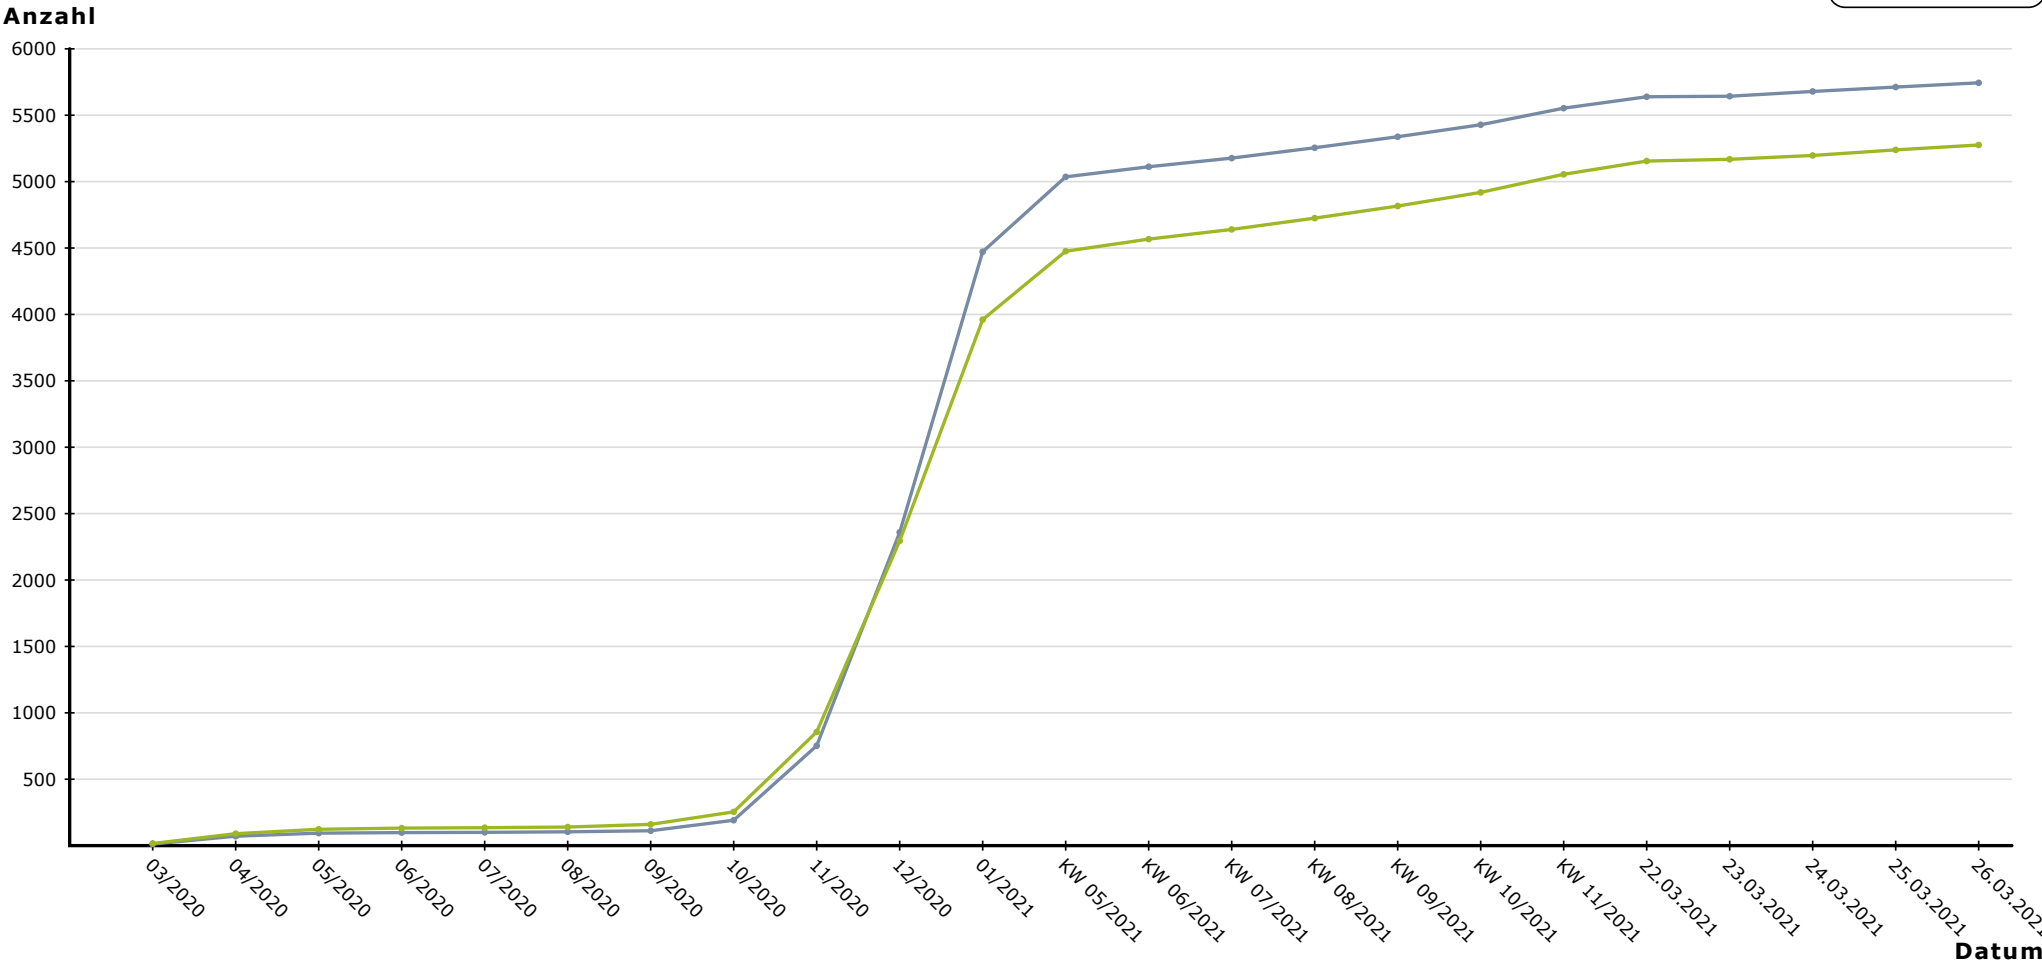

# Chronologische Entwicklung der SARS CoV-2 positiv getesteten Personen im Landkreis Meißen

- Legende:**
- = Quarantäne aktiv (Infizierte)
  - = Quarantäne beendet (Infizierte)
  - = Sterbefälle

Quarantäne aktiv (Infizierte): **650**    Quarantäne beendet (Infizierte): **12.674**    Sterbefälle: **561**

# SARS CoV-2 positiv getestete Personen je 100.000 Einwohner

**Legende:**  
● = Landkreis Meißen  
● = Freistaat Sachsen

Landkreis Meißen: **13.885** Freistaat Sachsen: **214.824**