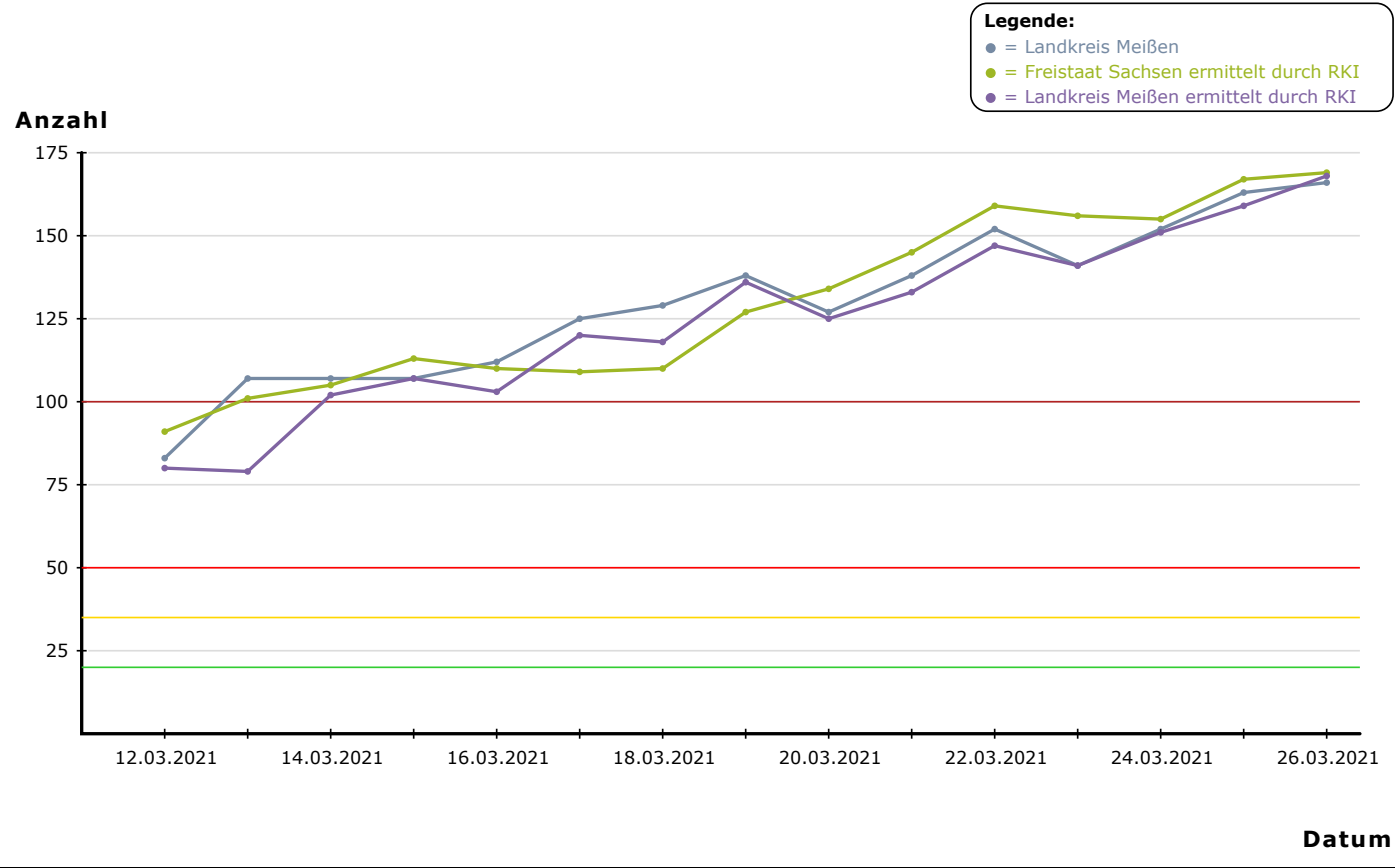

7-Tage-Inzidenz (Neuinfektionen der letzten 7 Tage je 100.000 Einwohner)

Landkreis Meißen: **166,3** Freistaat Sachsen ermittelt durch RKI: **169,1** Landkreis Meißen ermittelt durch RKI: **167,6**