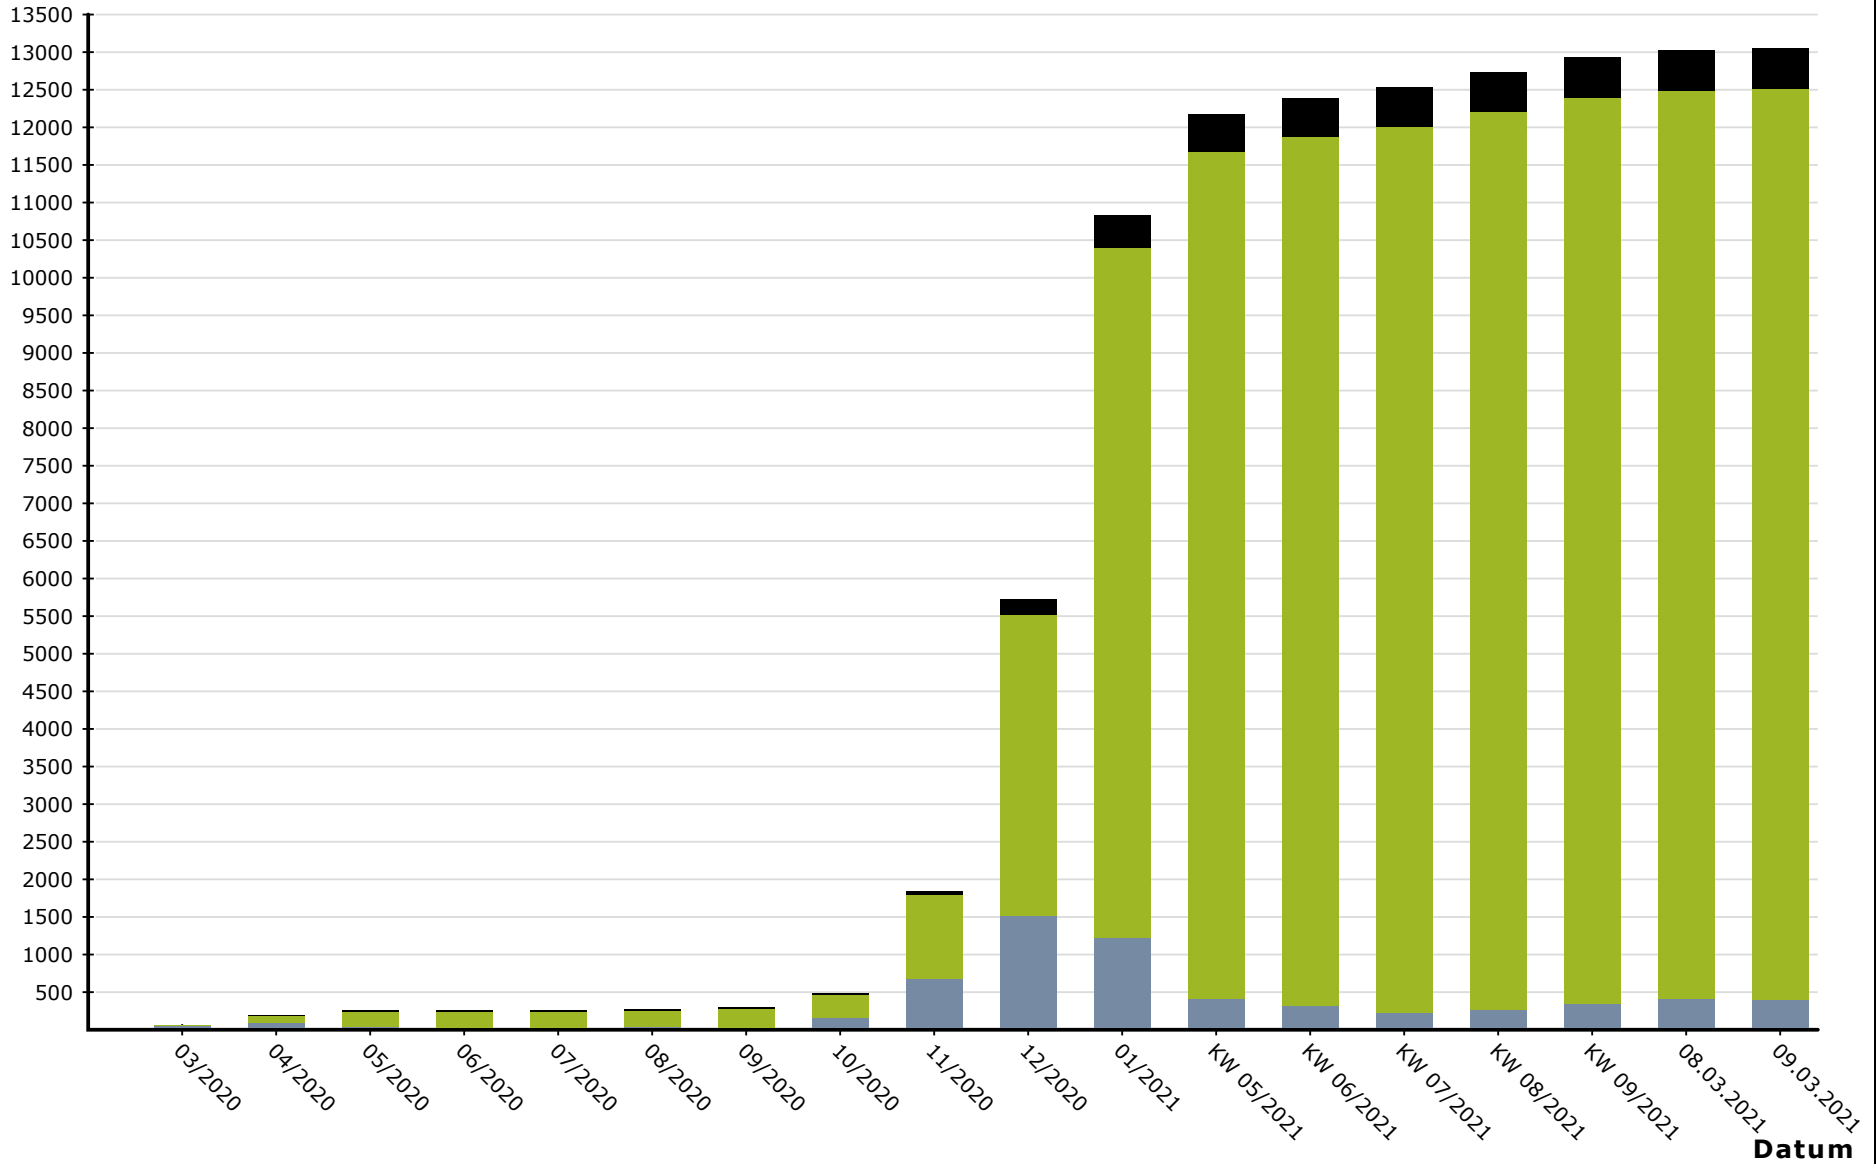

## **Landkreis Meißen**

**"SARS CoV-2"-Tagesbericht vom 09.03.2021**

# Chronologische Entwicklung der SARS CoV-2 positiv getesteten Personen im Landkreis Meißen

- Legende:**
- = Quarantäne aktiv (Infizierte)
  - = Quarantäne beendet (Infizierte)
  - = Sterbefälle

**Anzahl**

Quarantäne aktiv (Infizierte): **379** Quarantäne beendet (Infizierte): **12106** Sterbefälle: **544**

15-34 Jahre

35-59 Jahre

60-79 Jahre

80+ Jahre

8

26

34

85