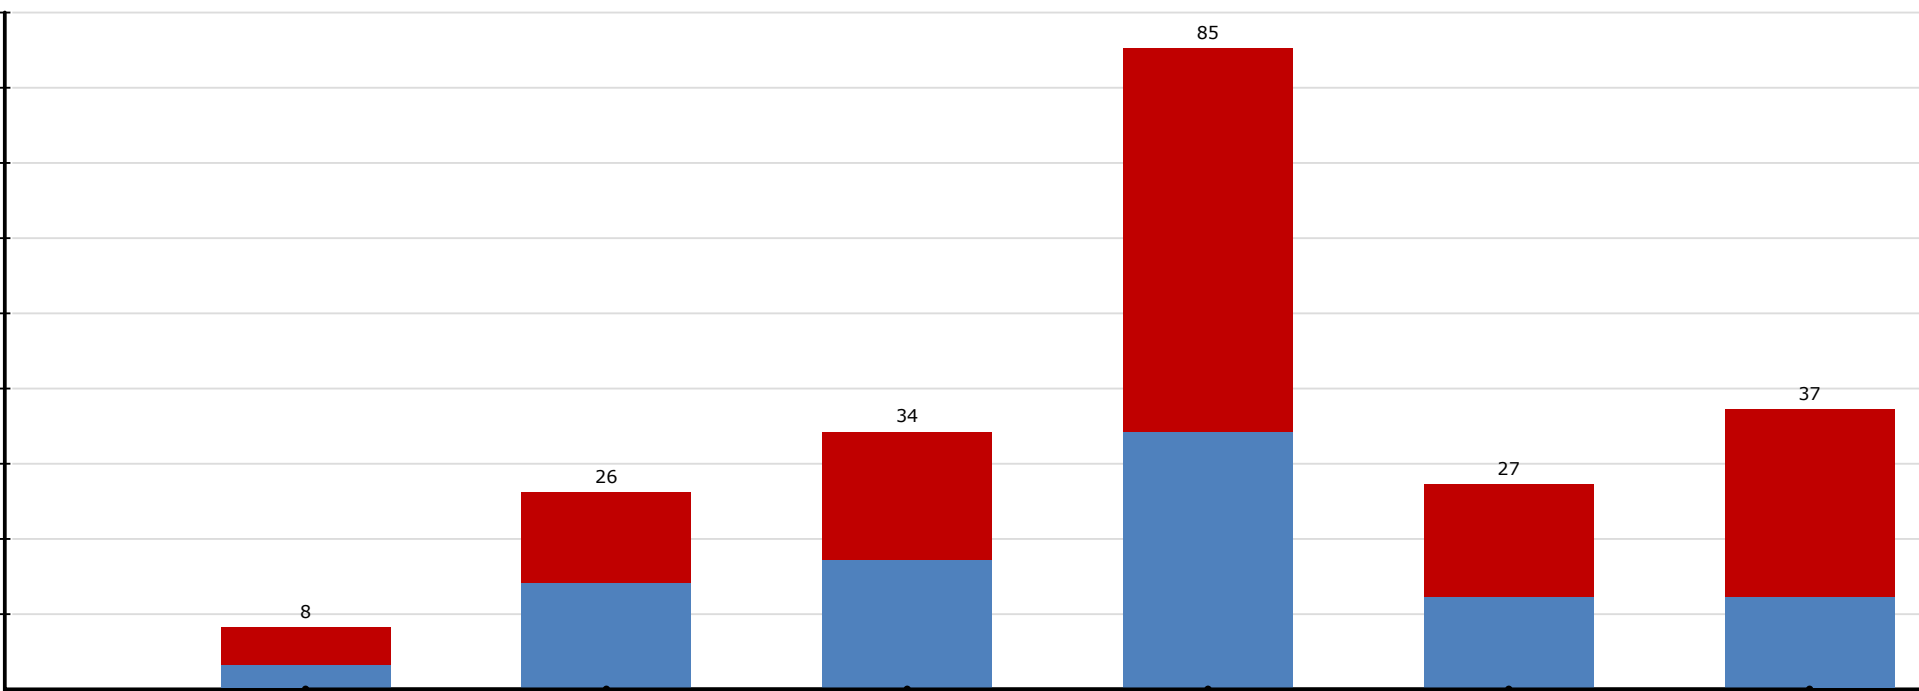

# SARS CoV-2 positiv getestete Personen nach Altersgruppen der letzten 7 Tage

- Legende:**
- = Sterbefälle
  - = männlich
  - = weiblich

**Anzahl**

90  
80  
70  
60  
50  
40  
30  
20  
10

0-4 Jahre

5-14 Jahre

15-34 Jahre

35-59 Jahre

60-79 Jahre

80+ Jahre

8

26

34

85

27

37

**Altersgruppe**