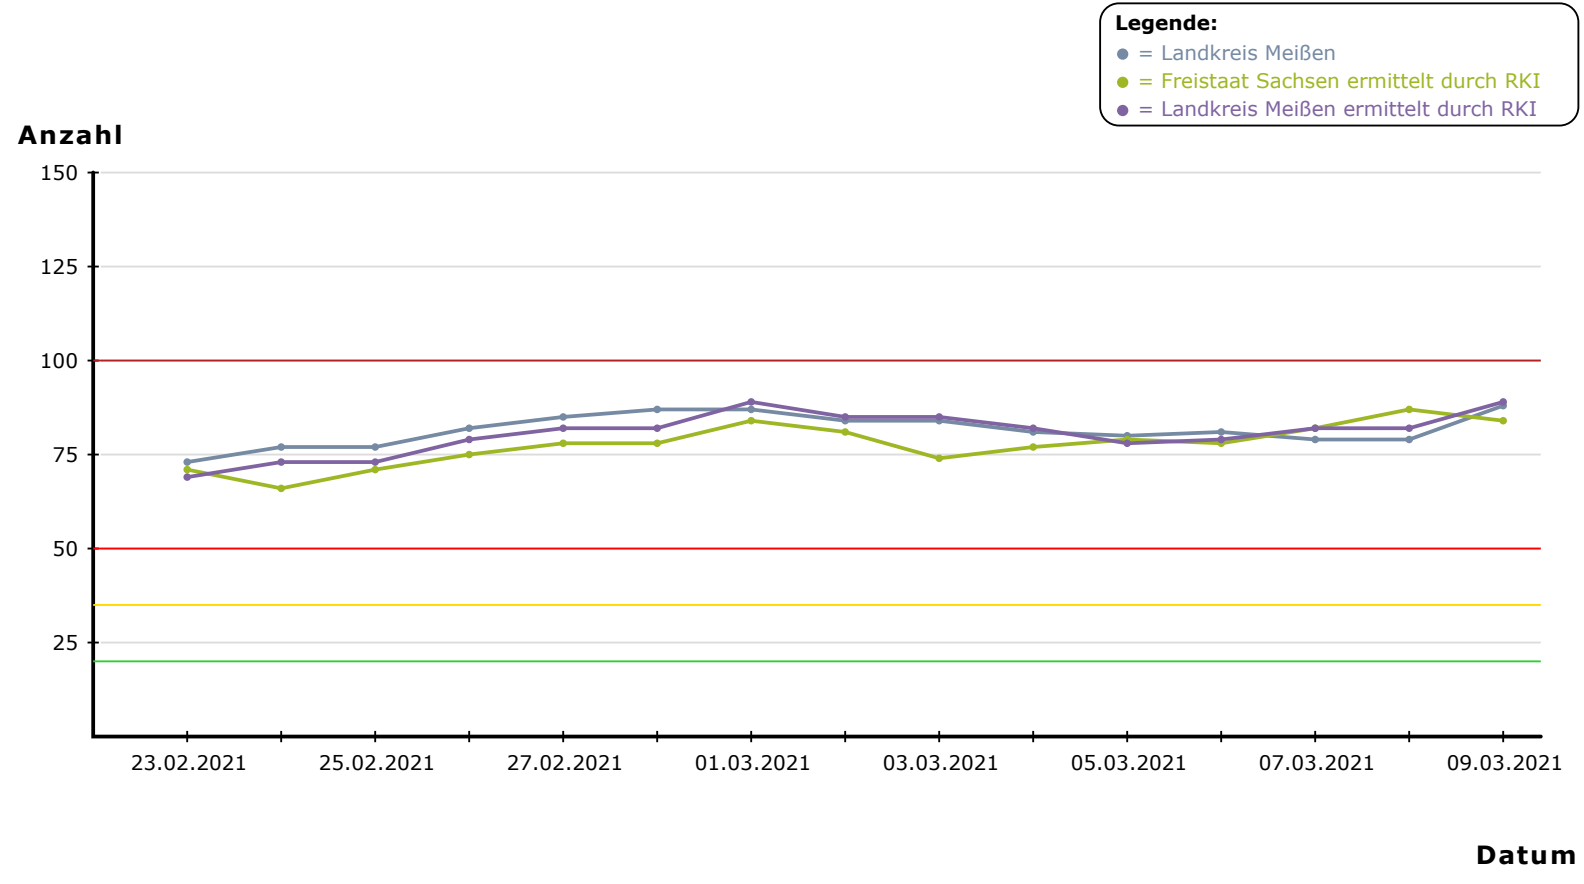

7-Tage-Inzidenz (Neuinfektionen der letzten 7 Tage je 100.000 Einwohner)

Landkreis Meißen: **87,7** Freistaat Sachsen ermittelt durch RKI: **84,4** Landkreis Meißen ermittelt durch RKI: **88,5**