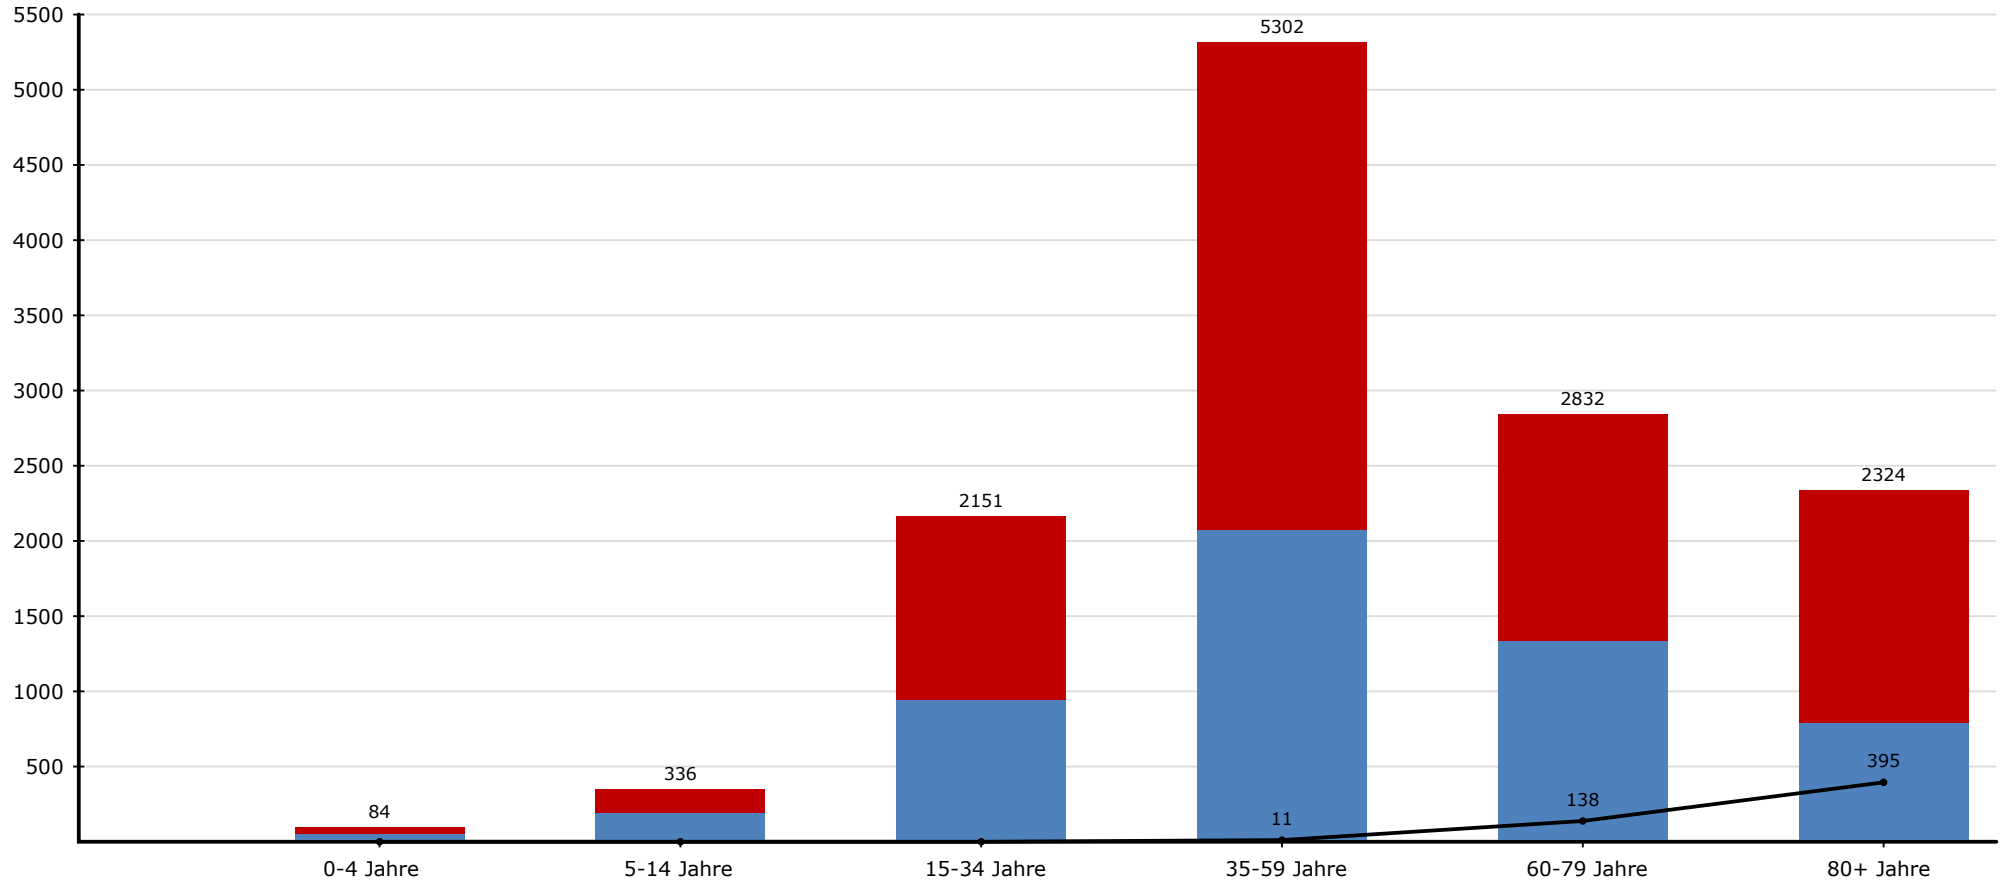

# SARS CoV-2 positiv getestete Personen nach Altersgruppen der letzten 7 Tage

- Legende:**
- = Sterbefälle
  - = männlich
  - = weiblich

**Anzahl**

90  
80  
70  
60  
50  
40  
30  
20  
10

0-4 Jahre

5-14 Jahre

15-34 Jahre

35-59 Jahre

60-79 Jahre

80+ Jahre

8

26

34

85

27

37

**Altersgruppe**

# SARS CoV-2 positiv getestete Personen nach Altersgruppen

- Legende:**
- = Sterbefälle
  - = männlich
  - = weiblich

**Anzahl**

**Altersgruppe**