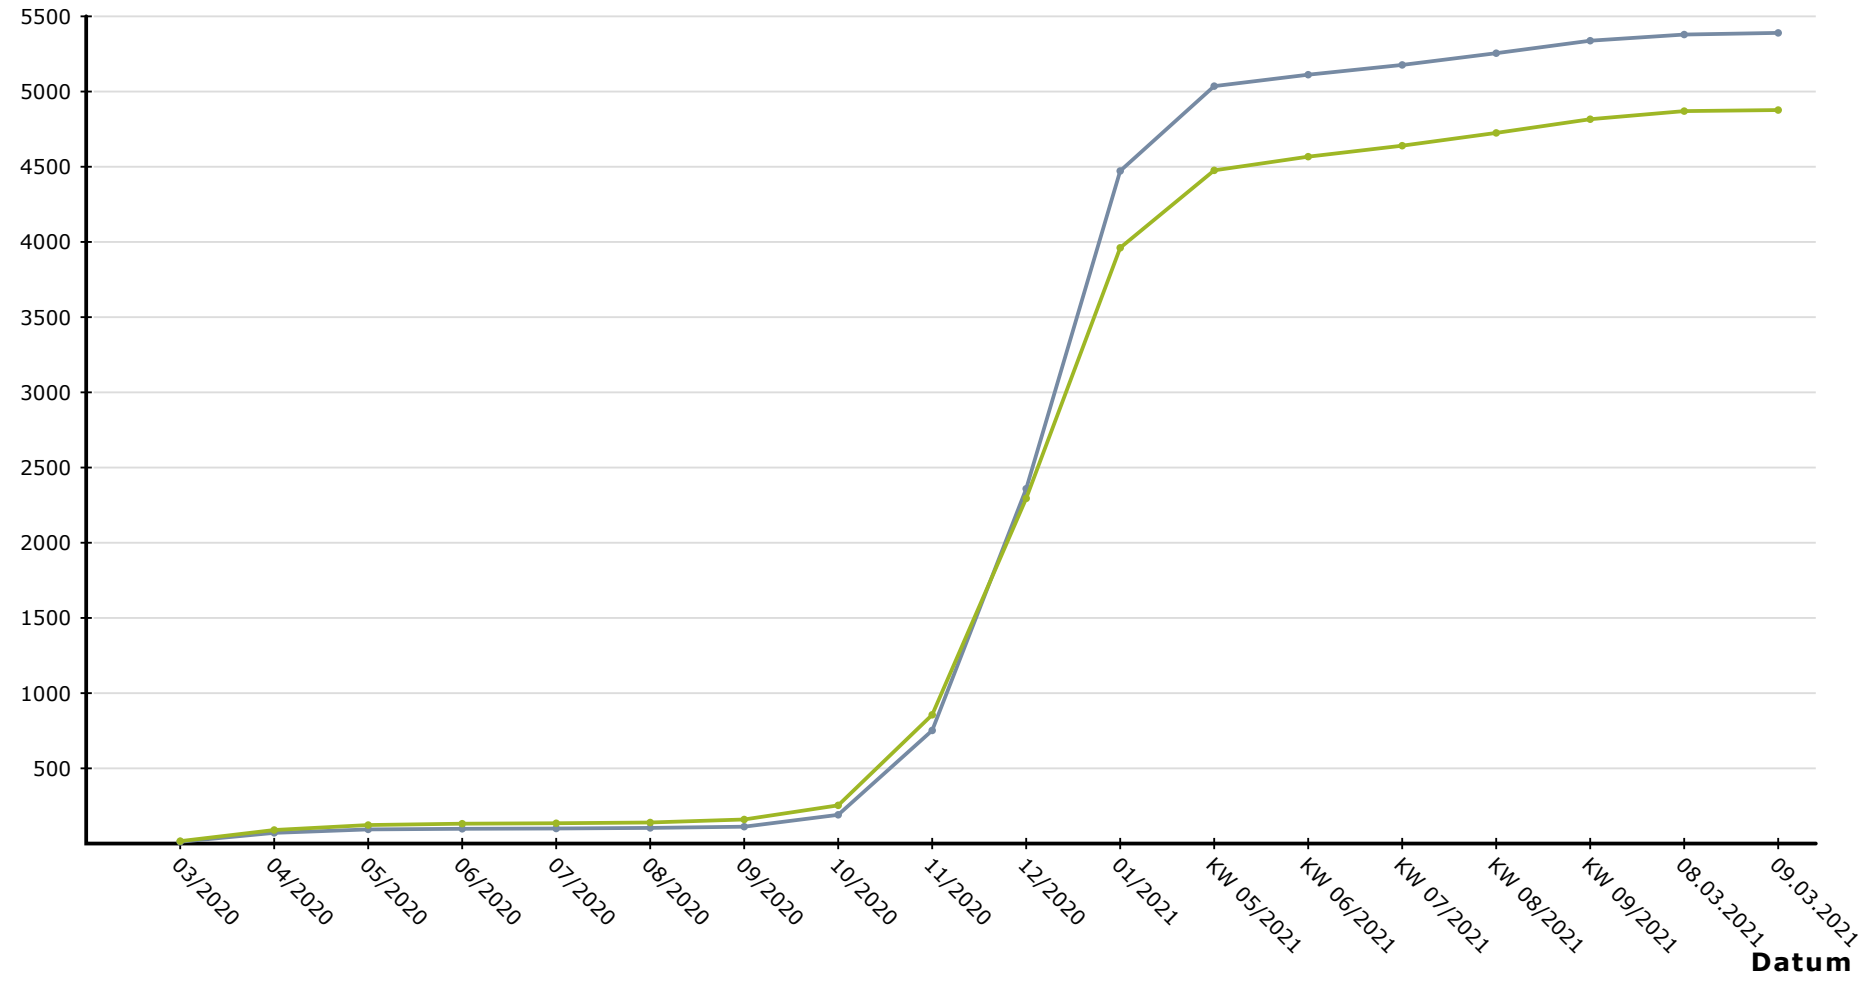

SARS CoV-2 positiv getestete Personen je 100.000 Einwohner

Legende:
● = Landkreis Meißen
● = Freistaat Sachsen

Anzahl

Landkreis Meißen: **13029** Freistaat Sachsen: **198583**