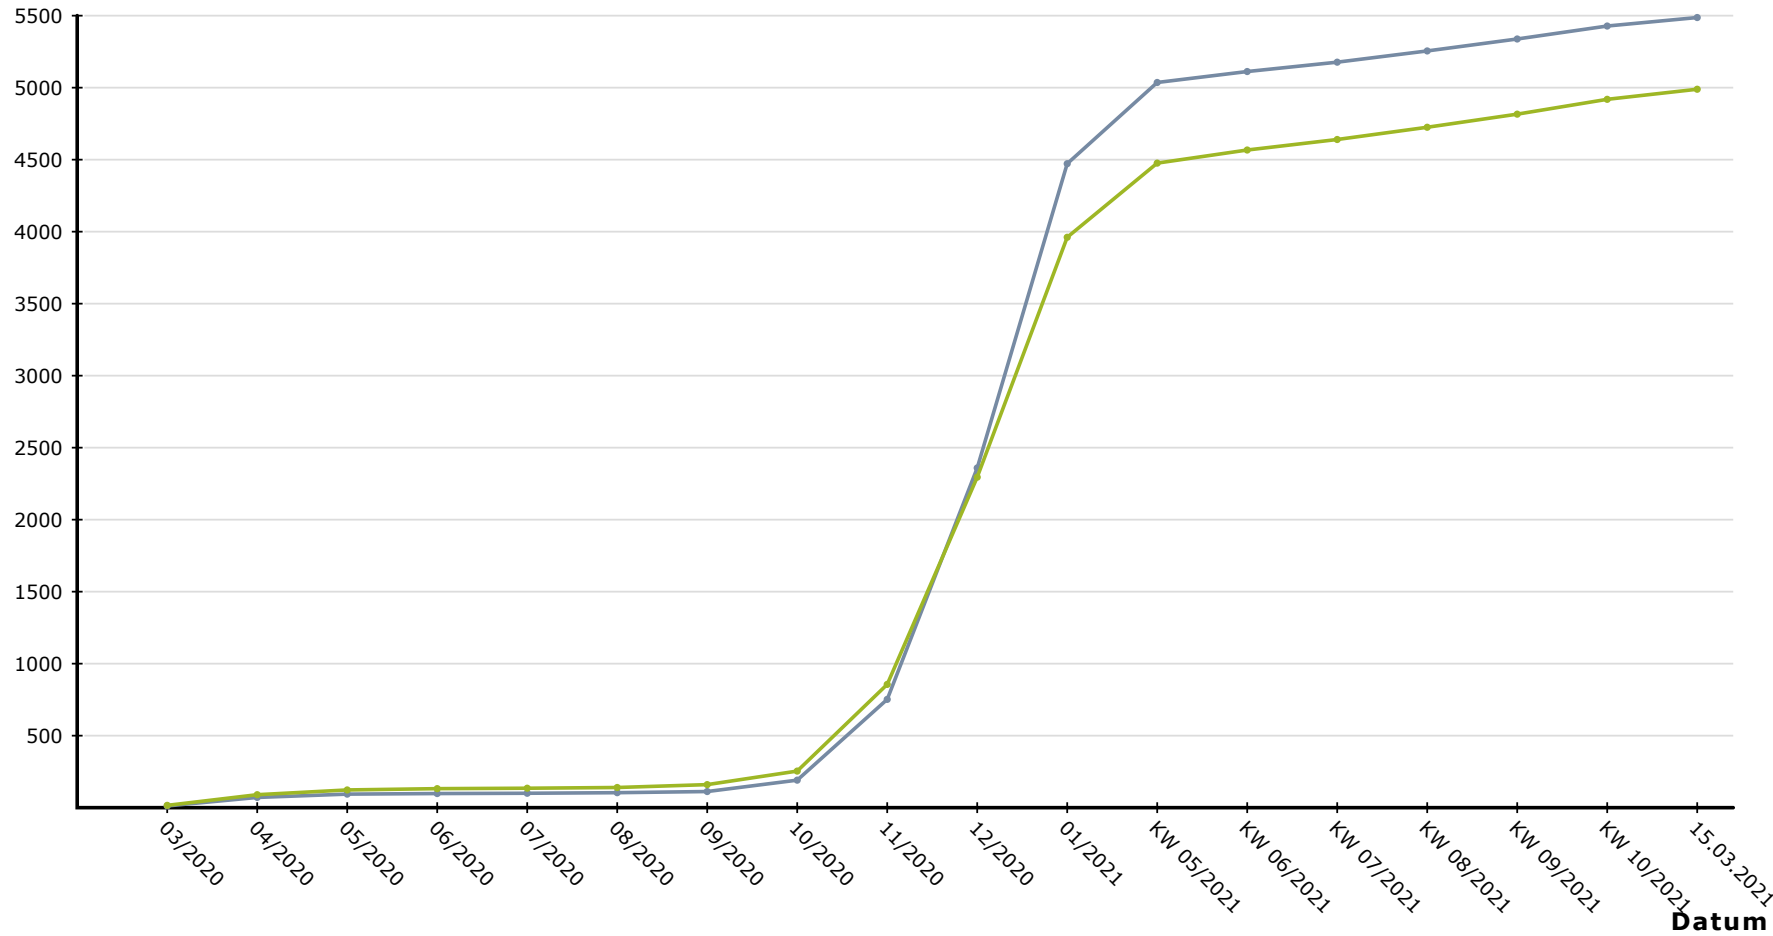

Landkreis Meißen

"SARS CoV-2"-Tagesbericht vom 15.03.2021

Chronologische Entwicklung der SARS CoV-2 positiv getesteten Personen im Landkreis Meißen

- Legende:**
- = Quarantäne aktiv (Infizierte)
 - = Quarantäne beendet (Infizierte)
 - = Sterbefälle

Anzahl

Quarantäne aktiv (Infizierte): **446** Quarantäne beendet (Infizierte): **12265** Sterbefälle: **551**

SARS CoV-2 positiv getestete Personen je 100.000 Einwohner

Legende:
● = Landkreis Meißen
● = Freistaat Sachsen

Anzahl

Landkreis Meißen: **13262** Freistaat Sachsen: **203159**

7-Tage-Inzidenz (Neuinfektionen der letzten 7 Tage je 100.000 Einwohner)

Landkreis Meißen: **107,2** Freistaat Sachsen ermittelt durch RKI: **112,9** Landkreis Meißen ermittelt durch RKI: **106,7**

SARS CoV-2 positiv getestete Personen nach Altersgruppen der letzten 7 Tage

- Legende:**
- = Sterbefälle
 - = männlich
 - = weiblich

Anzahl

Altersgruppe

SARS CoV-2 positiv getestete Personen nach Altersgruppen