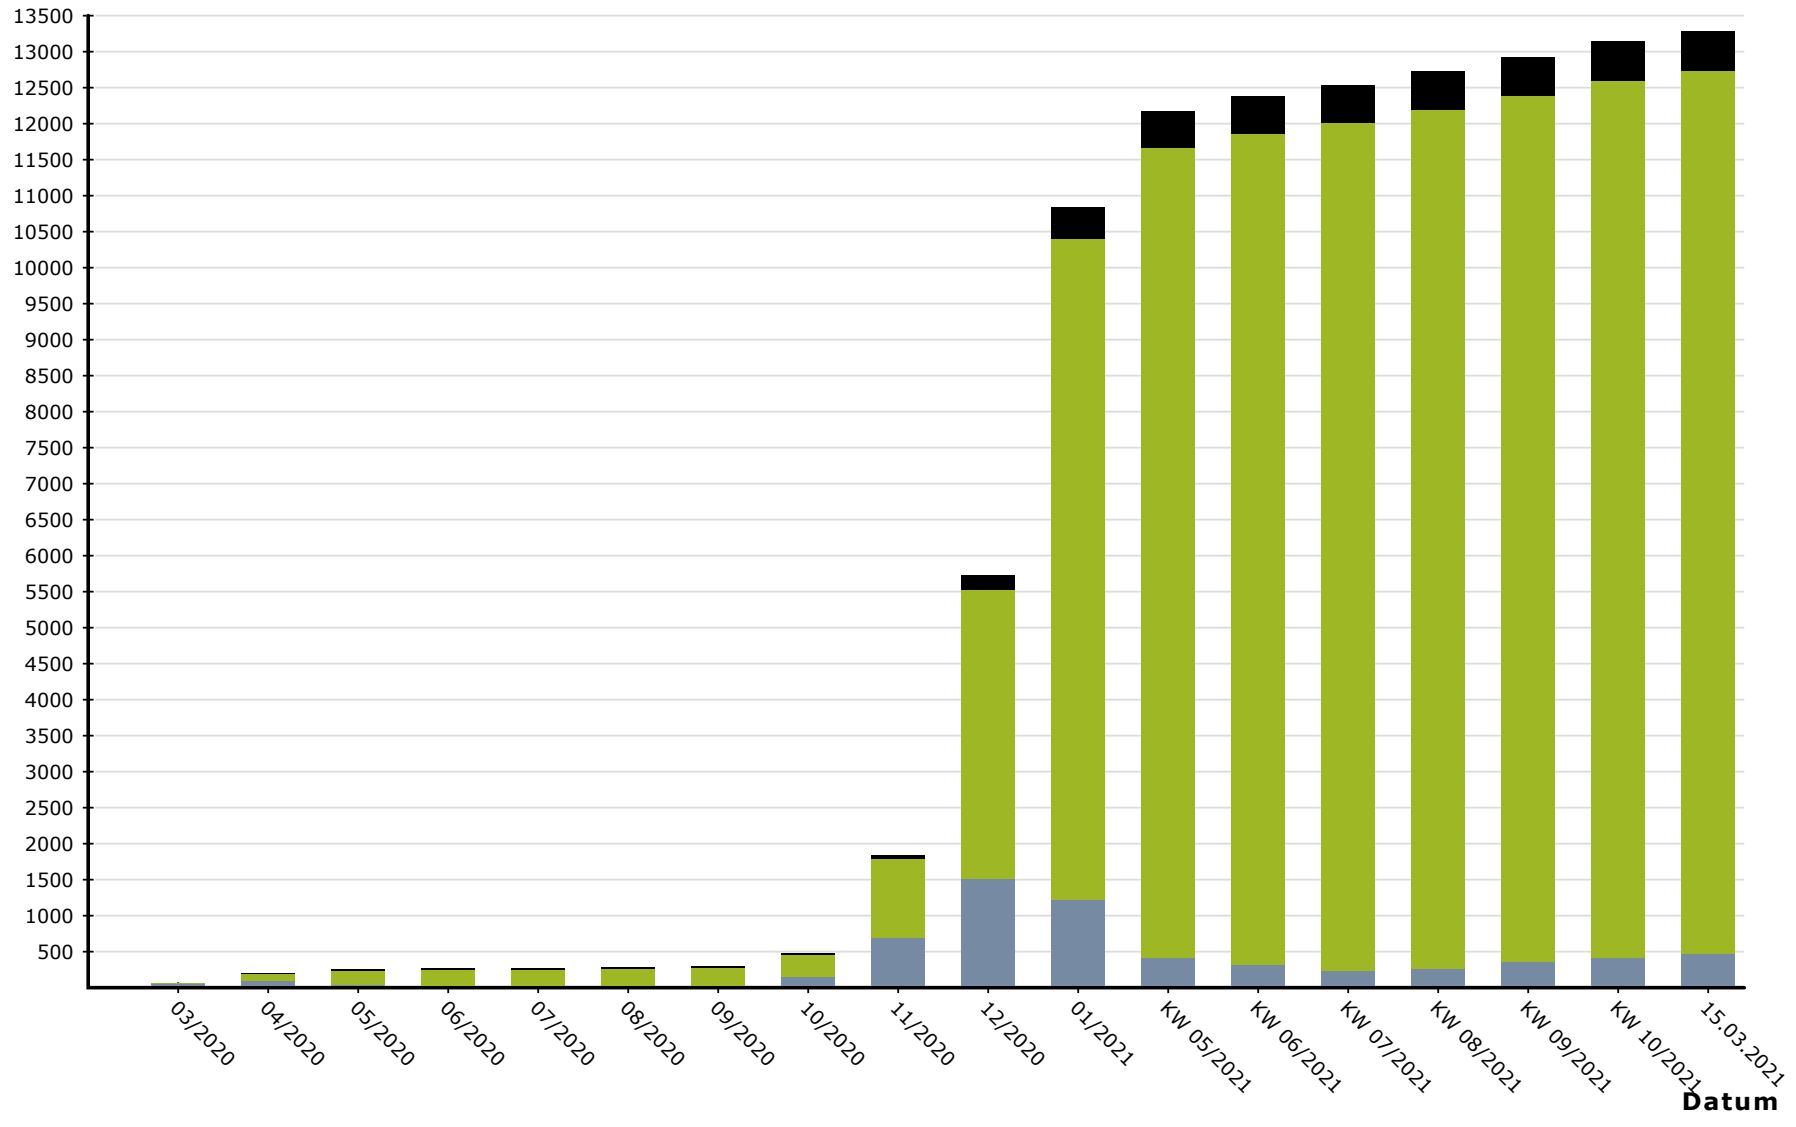

Landkreis Meißen

"SARS CoV-2"-Tagesbericht vom 15.03.2021

Chronologische Entwicklung der SARS CoV-2 positiv getesteten Personen im Landkreis Meißen

- Legende:**
- = Quarantäne aktiv (Infizierte)
 - = Quarantäne beendet (Infizierte)
 - = Sterbefälle

Anzahl

Quarantäne aktiv (Infizierte): **446** Quarantäne beendet (Infizierte): **12265** Sterbefälle: **551**

SARS CoV-2 positiv getestete Personen je 100.000 Einwohner

Legende:
● = Landkreis Meißen
● = Freistaat Sachsen

Anzahl

Landkreis Meißen: **13262** Freistaat Sachsen: **203159**

7-Tage-Inzidenz (Neuinfektionen der letzten 7 Tage je 100.000 Einwohner)

Landkreis Meißen: **107,2** Freistaat Sachsen ermittelt durch RKI: **112,9** Landkreis Meißen ermittelt durch RKI: **106,7**