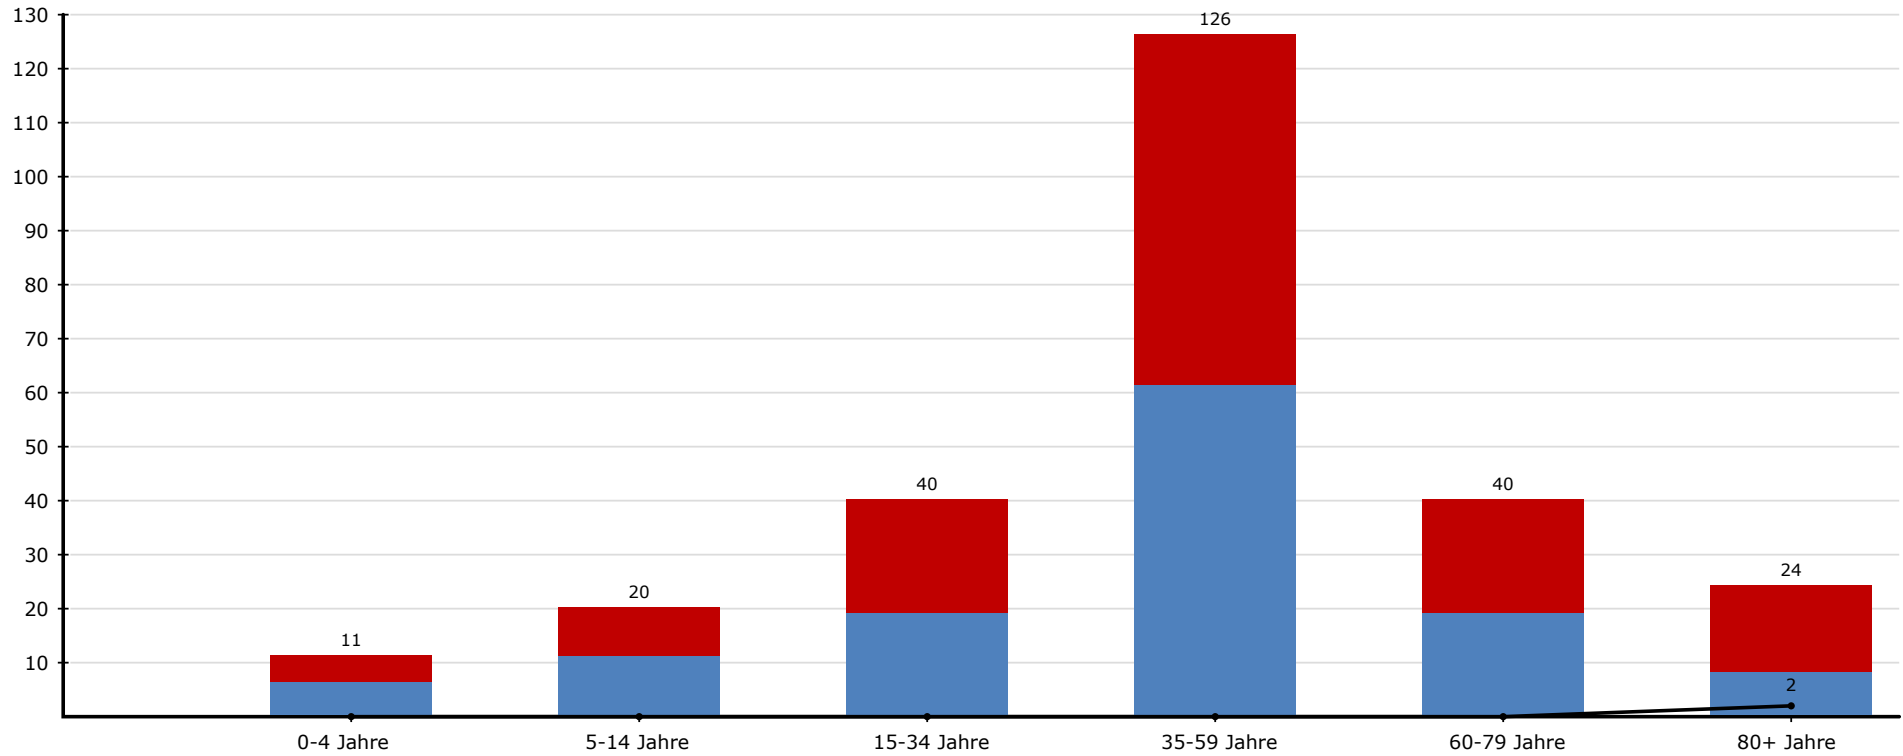

Anzahl

Quarantäne aktiv (Infizierte): **446** Quarantäne beendet (Infizierte): **12265** Sterbefälle: **551**

SARS CoV-2 positiv getestete Personen je 100.000 Einwohner

Legende:
● = Landkreis Meißen
● = Freistaat Sachsen

Anzahl

Landkreis Meißen: **13262** Freistaat Sachsen: **203159**

7-Tage-Inzidenz (Neuinfektionen der letzten 7 Tage je 100.000 Einwohner)

Landkreis Meißen: **107,2** Freistaat Sachsen ermittelt durch RKI: **112,9** Landkreis Meißen ermittelt durch RKI: **106,7**

SARS CoV-2 positiv getestete Personen nach Altersgruppen der letzten 7 Tage

- Legende:**
- = Sterbefälle
 - = männlich
 - = weiblich

Anzahl

Altersgruppe

SARS CoV-2 positiv getestete Personen nach Altersgruppen