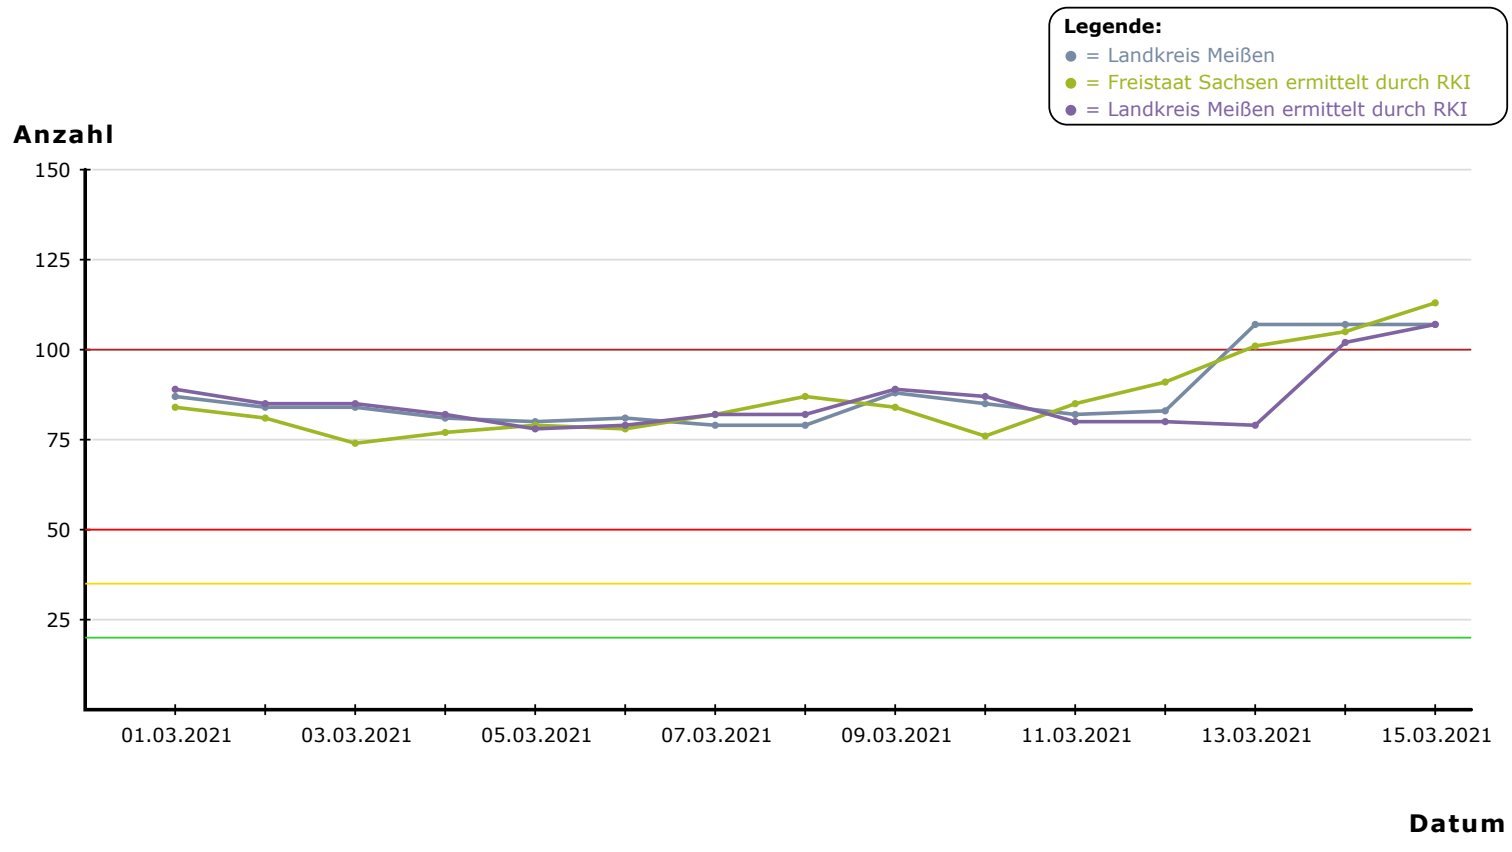

Landkreis Meißen

"SARS CoV-2"-Tagesbericht vom 15.03.2021

Chronologische Entwicklung der SARS CoV-2 positiv getesteten Personen im Landkreis Meißen

- Legende:**
- = Quarantäne aktiv (Infizierte)
 - = Quarantäne beendet (Infizierte)
 - = Sterbefälle

Anzahl

Quarantäne aktiv (Infizierte): **446** Quarantäne beendet (Infizierte): **12265** Sterbefälle: **551**

SARS CoV-2 positiv getestete Personen je 100.000 Einwohner

Legende:
● = Landkreis Meißen
● = Freistaat Sachsen

Anzahl

Landkreis Meißen: **13262** Freistaat Sachsen: **203159**

7-Tage-Inzidenz (Neuinfektionen der letzten 7 Tage je 100.000 Einwohner)

Landkreis Meißen: **107,2** Freistaat Sachsen ermittelt durch RKI: **112,9** Landkreis Meißen ermittelt durch RKI: **106,7**

SARS CoV-2 positiv getestete Personen nach Altersgruppen der letzten 7 Tage

- Legende:**
- = Sterbefälle
 - = männlich
 - = weiblich

Anzahl

Altersgruppe

SARS CoV-2 positiv getestete Personen nach Altersgruppen