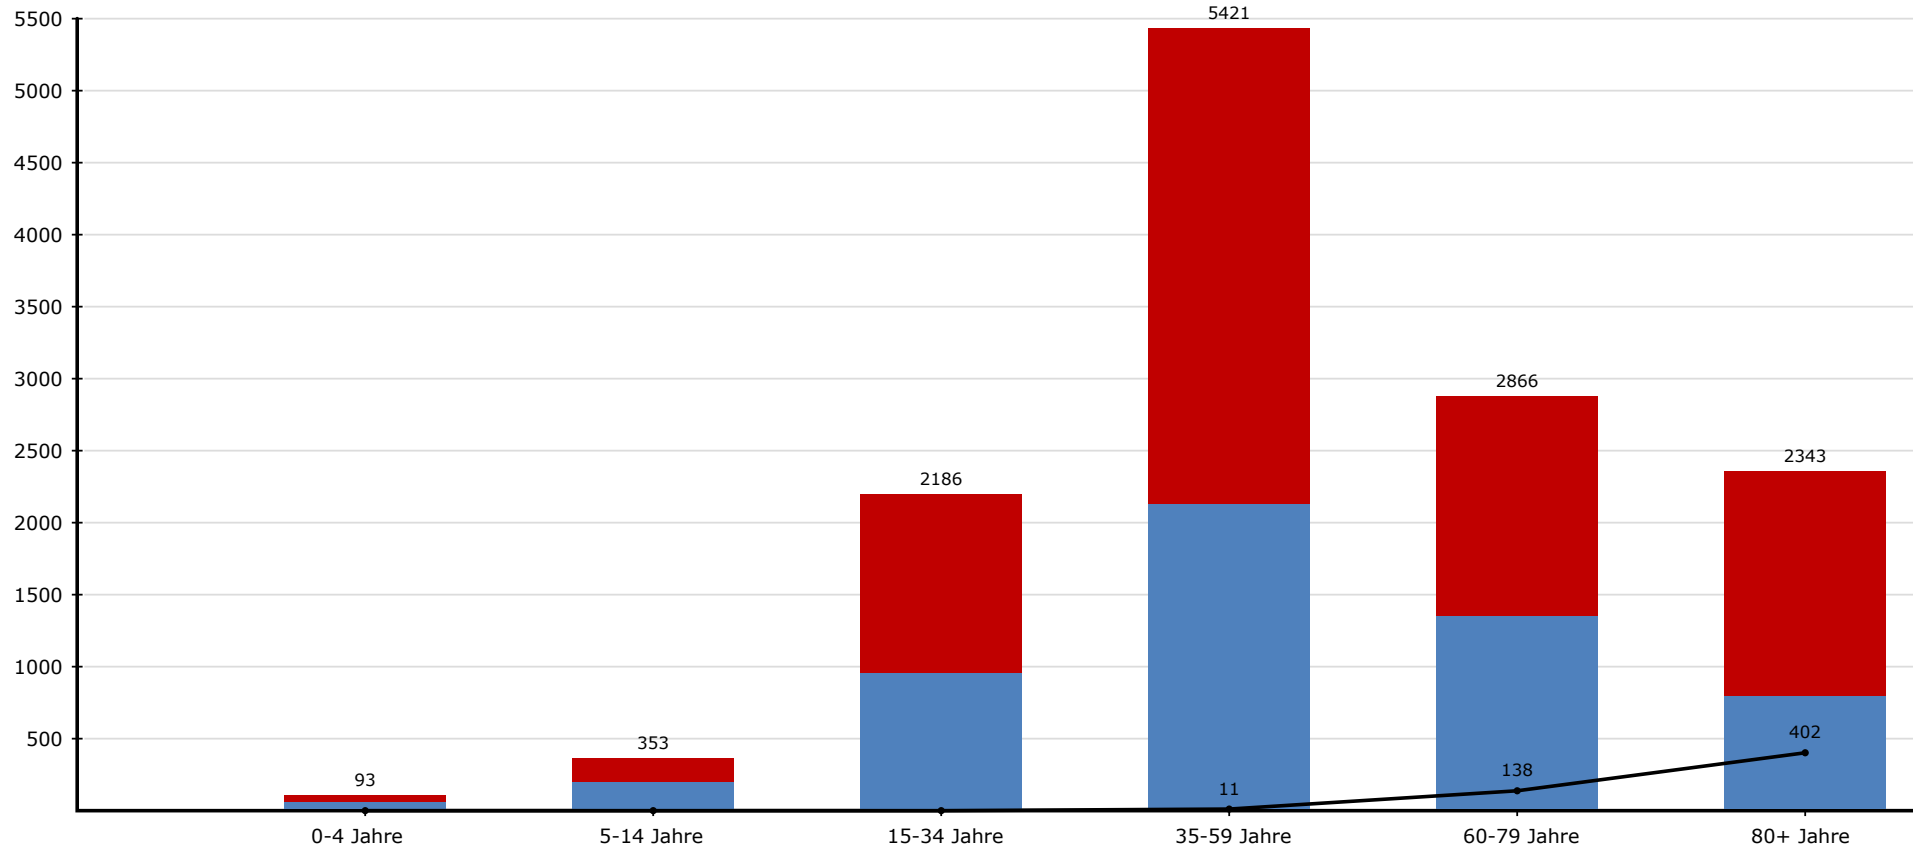

SARS CoV-2 positiv getestete Personen nach Altersgruppen der letzten 7 Tage

- Legende:**
- = Sterbefälle
 - = männlich
 - = weiblich

Anzahl

Altersgruppe

SARS CoV-2 positiv getestete Personen nach Altersgruppen

- Legende:**
- = Sterbefälle
 - = männlich
 - = weiblich

Anzahl

Altersgruppe

Kontaktpersonen und SARS Cov-2 positiv getestete Personen je Gemeinde/Stadt/VG

	"aktive" Infizierte	Quarantäne beendet (Infizierte)	Sterbefälle	Infizierte gesamt	Kontaktpersonen/Reiserückkehrer
Coswig	22	969	31	1022	29
Diera-Zehren	4	163	5	172	7
Ebersbach	5	303	21	329	3
Gröditz	21	344	14	379	57
Großenhain	52	937	33	1022	109
Hirschstein	1	127	2	130	1
Käbschütztal	18	109	0	127	24
Klipphausen	9	469	18	496	8
Lommatzsch	22	273	17	312	12
Meißen	66	1249	71	1386	27
Moritzburg	13	354	16	383	12
Niederau	10	220	4	234	18
Nossen	18	479	20	517	14
VG Nünchritz/Glaubitz	9	412	18	439	2
Priestewitz	3	182	4	189	5
Radebeul	49	1464	78	1591	81
Radeburg	46	471	16	533	98
Riesa	25	1816	111	1952	50
VG Röderaue/Wülknitz	5	236	7	248	1
VG Schönfeld/Lampertswalde	6	263	10	279	19
Stauchitz	2	160	2	164	1
Strehla	7	324	9	340	5
Thiendorf	12	165	6	183	54
Weinböhla	16	480	26	522	24
Zeithain	5	296	12	313	3
Summe:	446	12265	551	13262	664