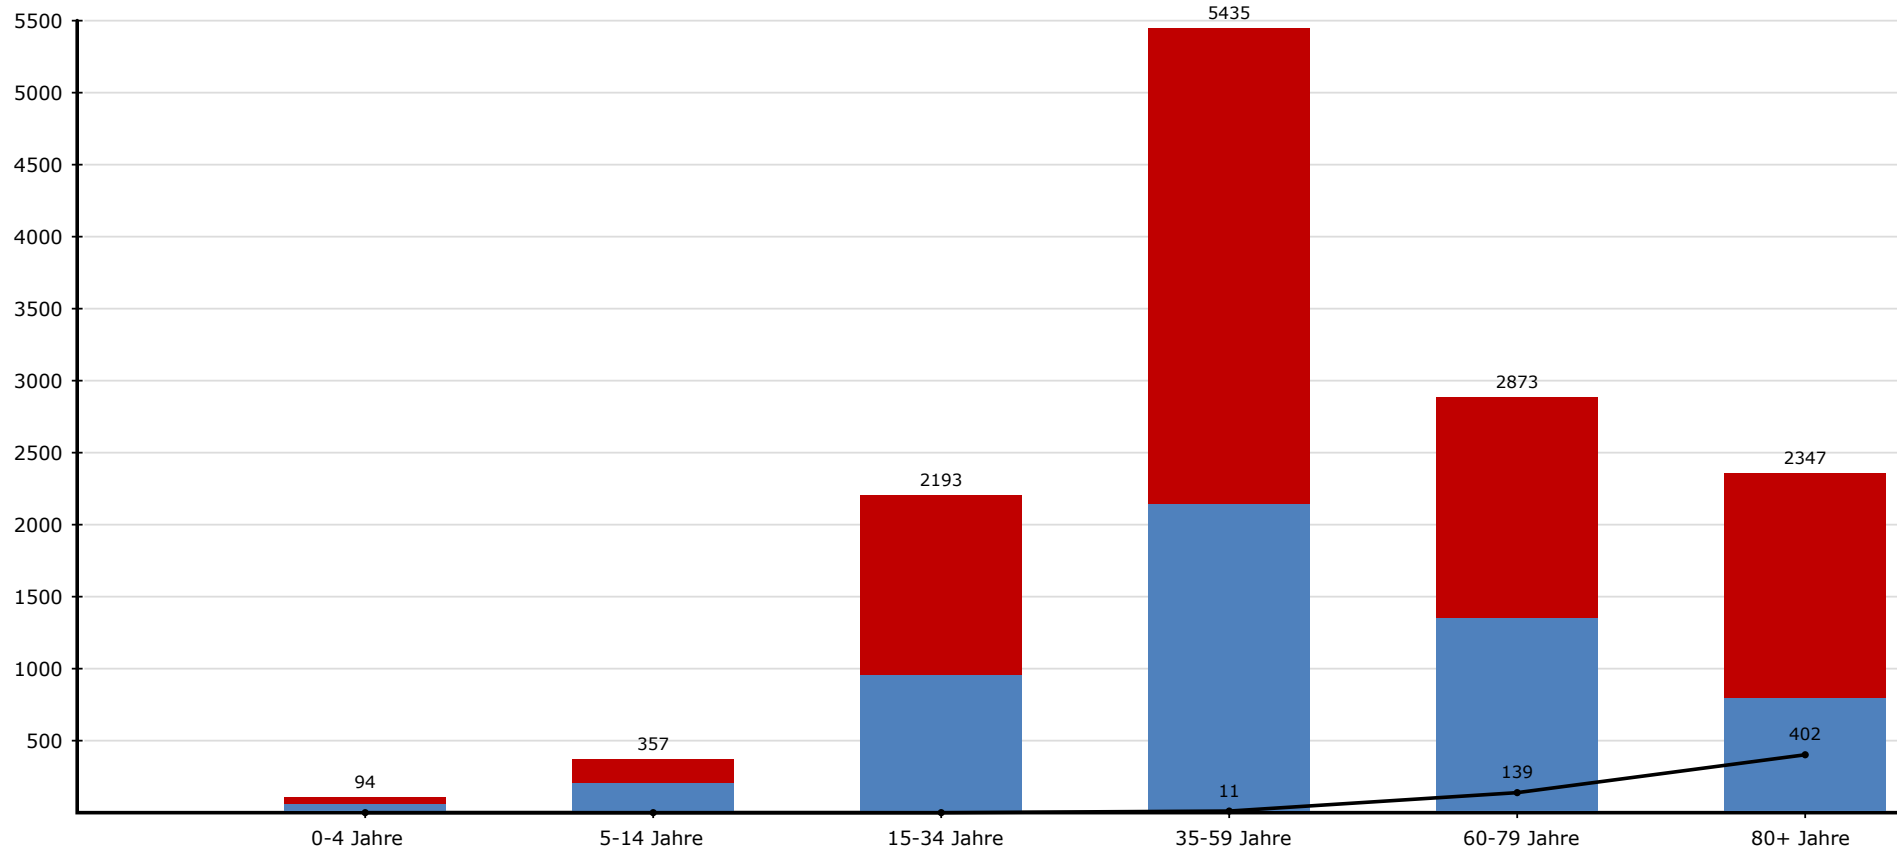

SARS CoV-2 positiv getestete Personen nach Altersgruppen der letzten 7 Tage

- Legende:**
- = Sterbefälle
 - = männlich
 - = weiblich

Anzahl

Altersgruppe

SARS CoV-2 positiv getestete Personen nach Altersgruppen

- Legende:**
- = Sterbefälle
 - = männlich
 - = weiblich

Anzahl

Altersgruppe

Kontaktpersonen und SARS Cov-2 positiv getestete Personen je Gemeinde/Stadt/VG

	"aktive" Infizierte	Quarantäne beendet (Infizierte)	Sterbefälle	Infizierte gesamt	Kontaktpersonen/Reiserückkehrer
Coswig	21	973	31	1025	18
Diera-Zehren	4	163	5	172	9
Ebersbach	7	303	21	331	3
Gröditz	20	347	14	381	56
Großenhain	58	938	33	1029	132
Hirschstein	1	127	2	130	1
Käbschütztal	17	110	0	127	16
Klipphausen	9	469	18	496	12
Lommatzsch	21	276	17	314	8
Meißen	64	1257	71	1392	83
Moritzburg	12	356	16	384	13
Niederau	10	221	4	235	18
Nossen	20	478	21	519	43
VG Nünchritz/Glaubitz	10	412	18	440	3
Priestewitz	3	182	4	189	8
Radebeul	46	1468	78	1592	61
Radeburg	45	473	16	534	95
Riesa	21	1820	111	1952	50
VG Röderaue/Wülknitz	5	237	7	249	0
VG Schönfeld/Lampertswalde	9	263	10	282	9
Stauchitz	2	160	2	164	1
Strehla	7	325	9	341	8
Thiendorf	11	166	6	183	22
Weinböhla	18	481	26	525	48
Zeithain	5	296	12	313	3
Summe:	446	12301	552	13299	720