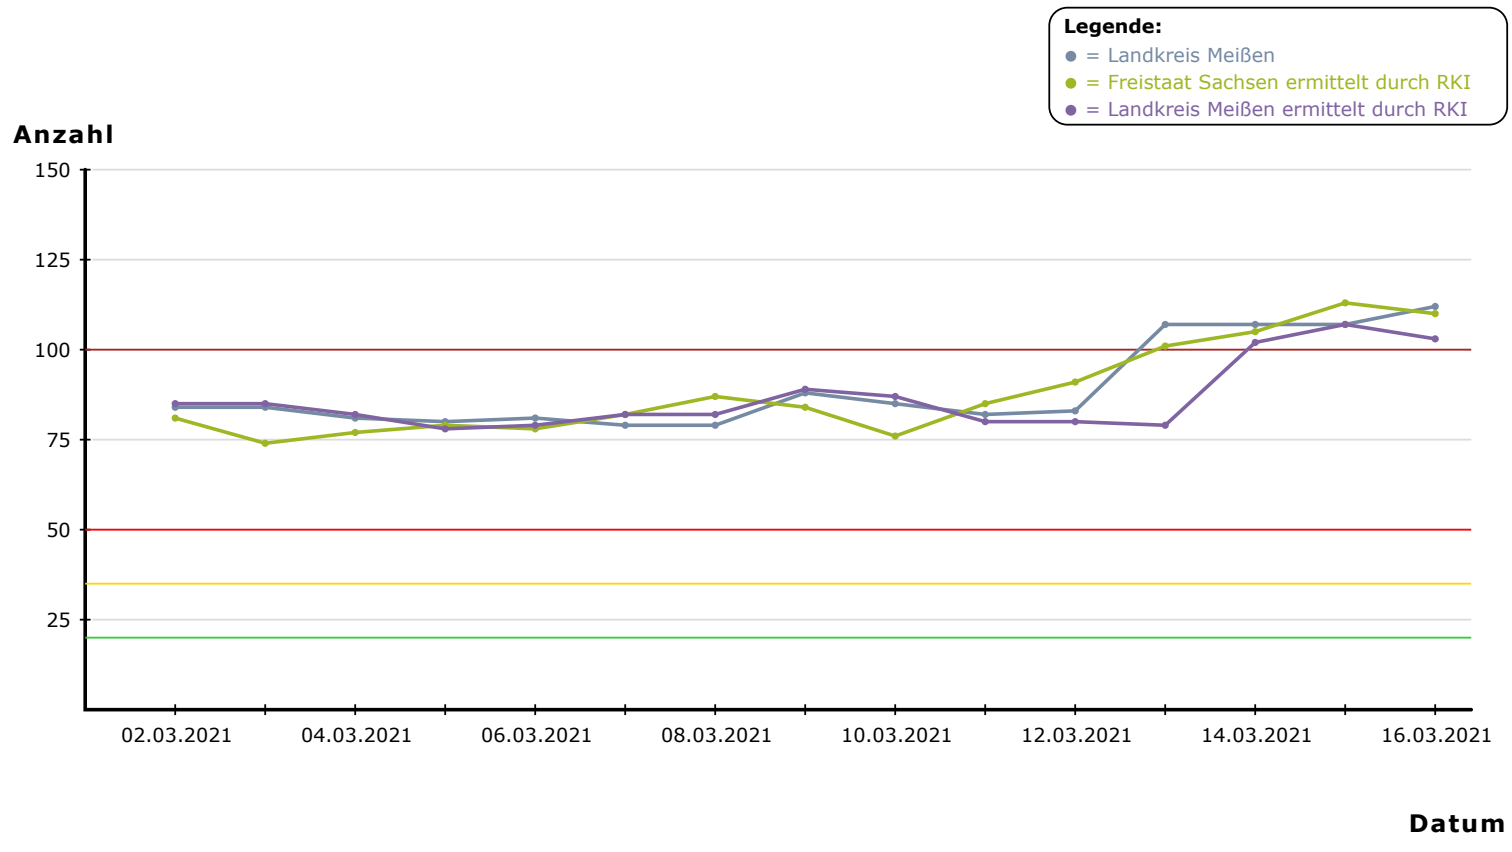

Landkreis Meißen

"SARS CoV-2"-Tagesbericht vom 16.03.2021

Chronologische Entwicklung der SARS CoV-2 positiv getesteten Personen im Landkreis Meißen

- Legende:**
- = Quarantäne aktiv (Infizierte)
 - = Quarantäne beendet (Infizierte)
 - = Sterbefälle

Anzahl

Quarantäne aktiv (Infizierte): **446** Quarantäne beendet (Infizierte): **12301** Sterbefälle: **552**

SARS CoV-2 positiv getestete Personen je 100.000 Einwohner

Legende:
● = Landkreis Meißen
● = Freistaat Sachsen

Anzahl

Landkreis Meißen: **13299** Freistaat Sachsen: **203533**

7-Tage-Inzidenz (Neuinfektionen der letzten 7 Tage je 100.000 Einwohner)

Landkreis Meißen: **111,7** Freistaat Sachsen ermittelt durch RKI: **110,0** Landkreis Meißen ermittelt durch RKI: **102,6**

SARS CoV-2 positiv getestete Personen nach Altersgruppen der letzten 7 Tage

- Legende:**
- = Sterbefälle
 - = männlich
 - = weiblich

Anzahl

Altersgruppe

SARS CoV-2 positiv getestete Personen nach Altersgruppen