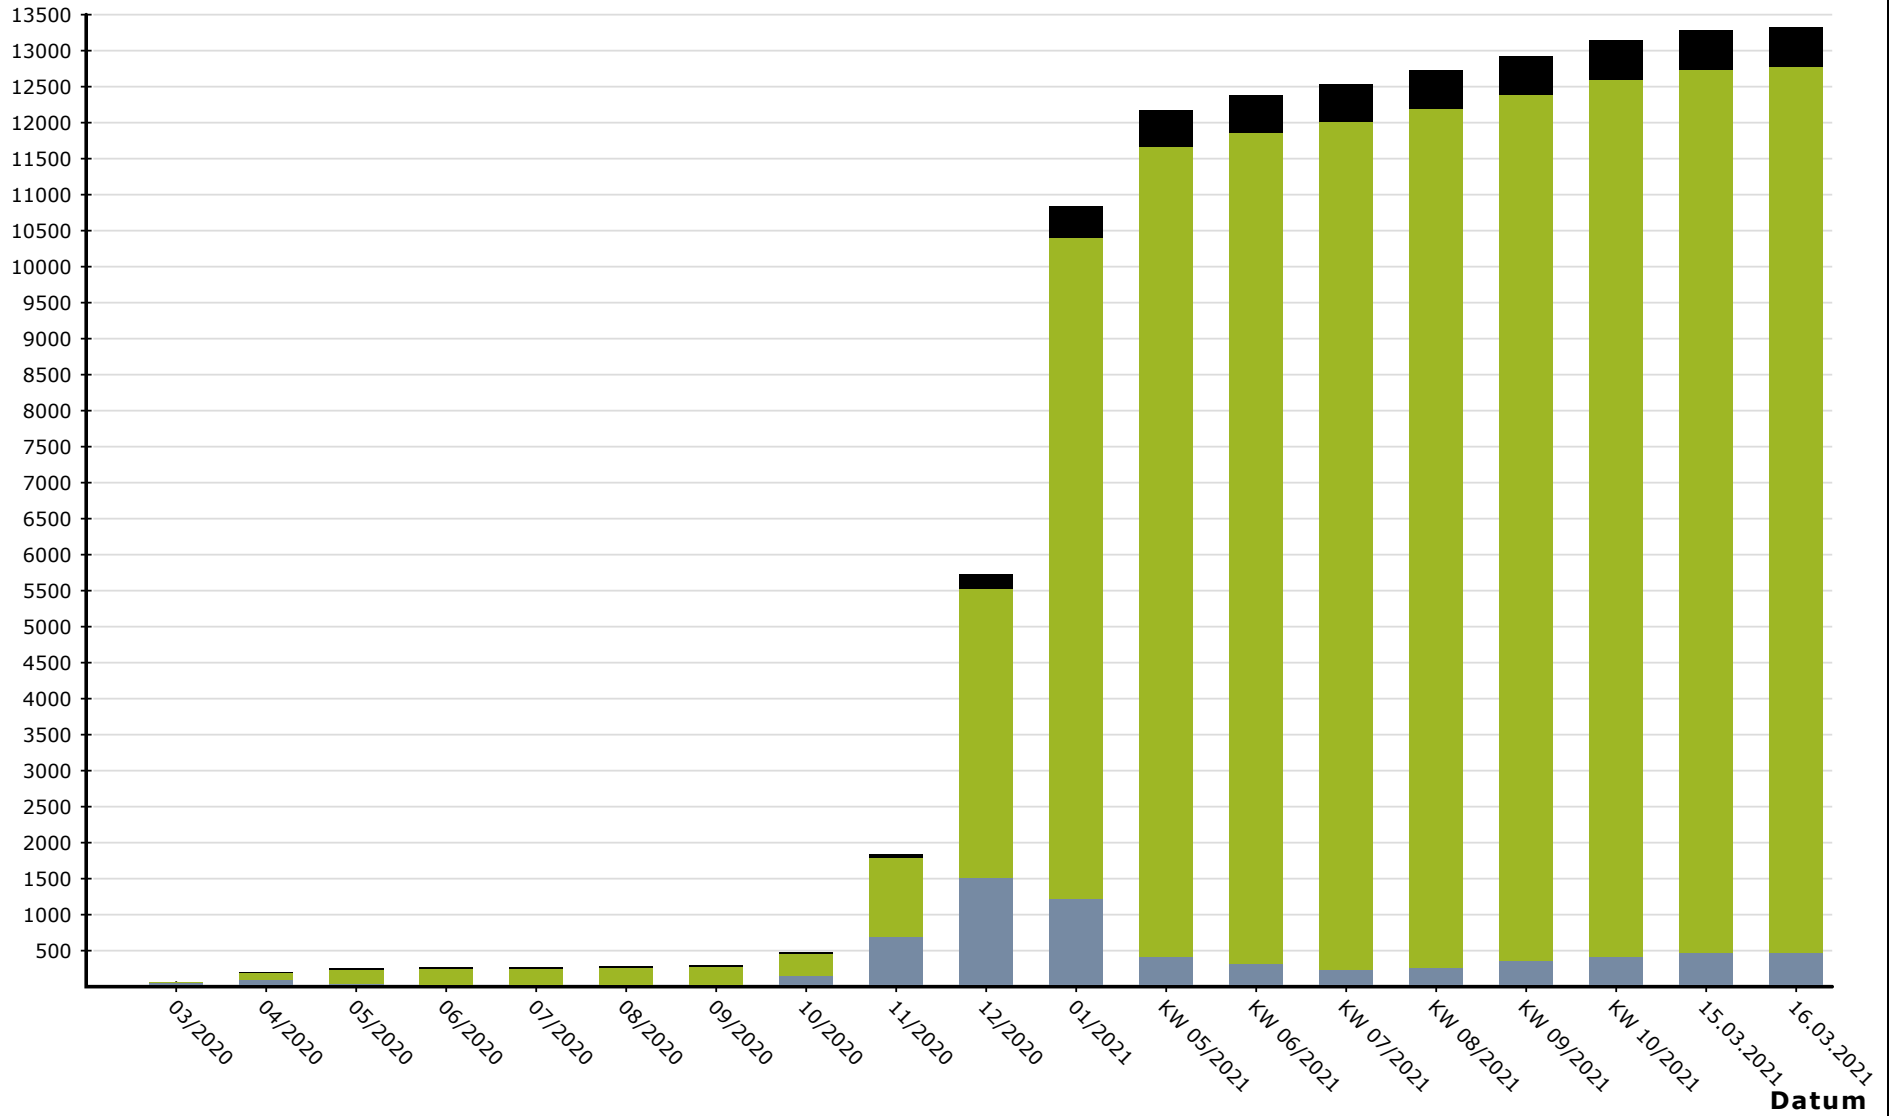

Landkreis Meißen

"SARS CoV-2"-Tagesbericht vom 16.03.2021

Chronologische Entwicklung der SARS CoV-2 positiv getesteten Personen im Landkreis Meißen

- Legende:**
- = Quarantäne aktiv (Infizierte)
 - = Quarantäne beendet (Infizierte)
 - = Sterbefälle

Anzahl

Quarantäne aktiv (Infizierte): **446** Quarantäne beendet (Infizierte): **12301** Sterbefälle: **552**

SARS CoV-2 positiv getestete Personen je 100.000 Einwohner

Legende:
● = Landkreis Meißen
● = Freistaat Sachsen

Anzahl

Landkreis Meißen: **13299** Freistaat Sachsen: **203533**

7-Tage-Inzidenz (Neuinfektionen der letzten 7 Tage je 100.000 Einwohner)

Landkreis Meißen: **111,7** Freistaat Sachsen ermittelt durch RKI: **110,0** Landkreis Meißen ermittelt durch RKI: **102,6**