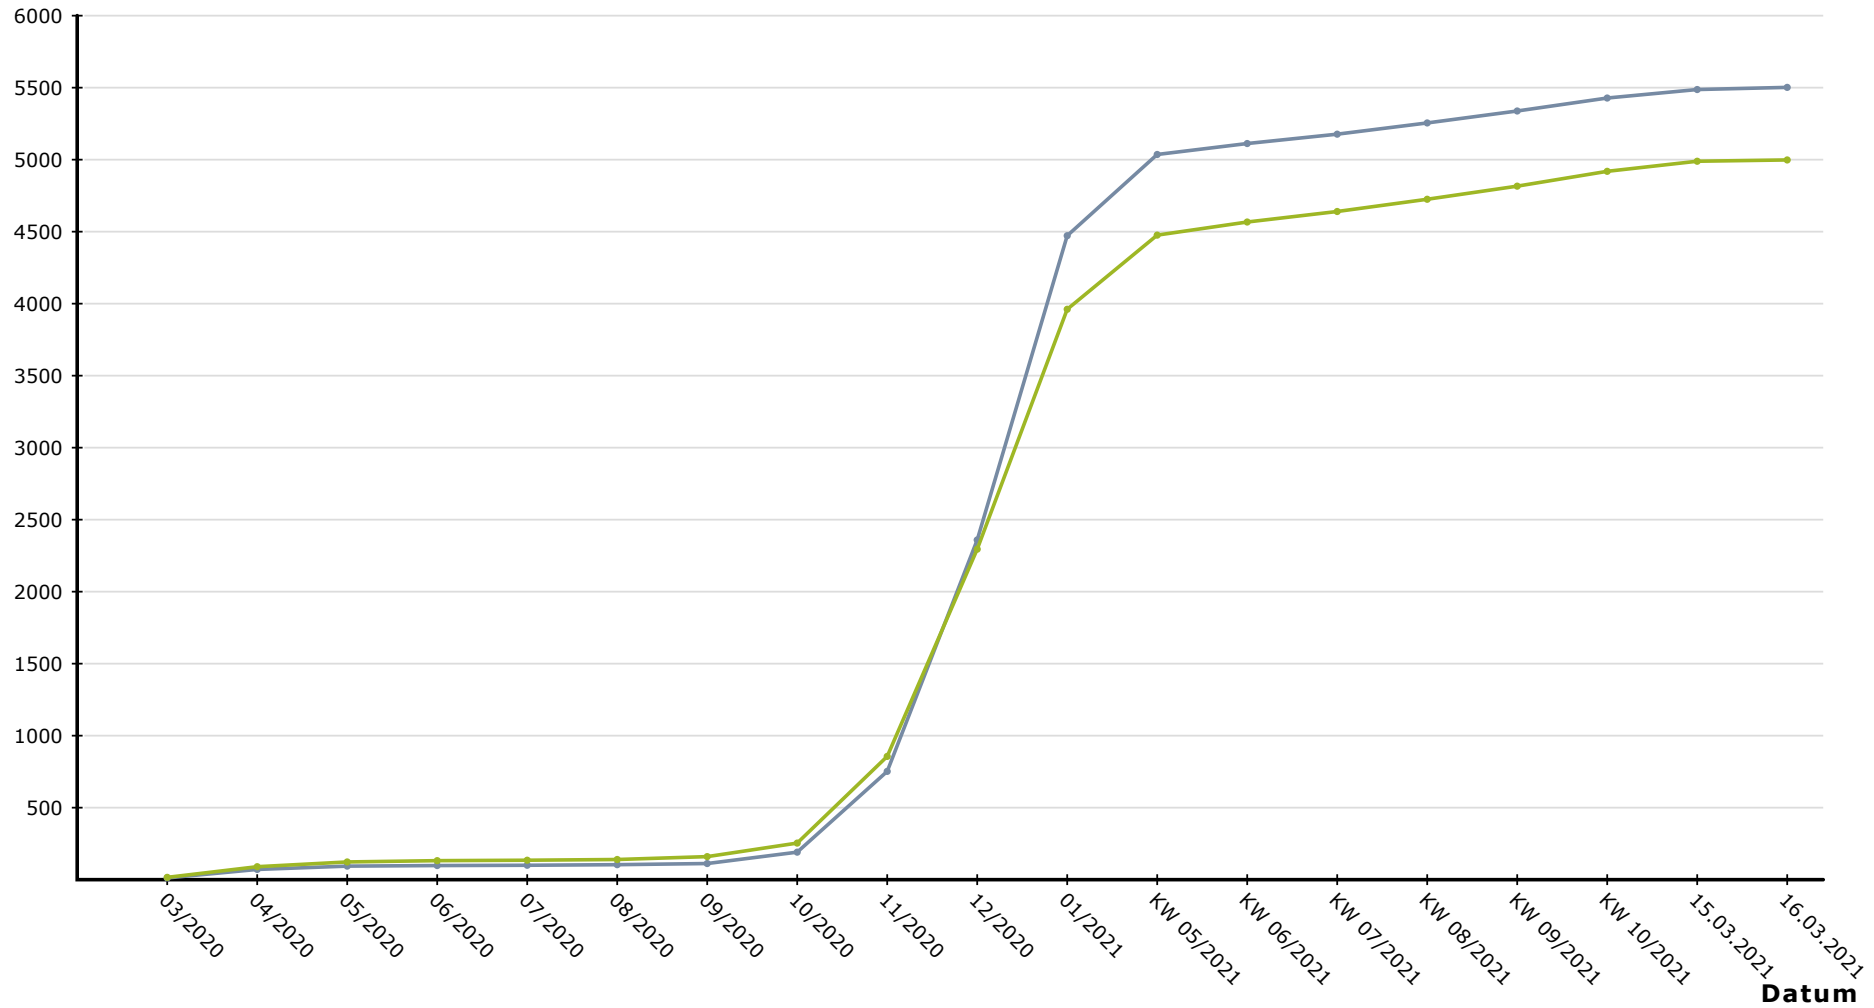

Landkreis Meißen

"SARS CoV-2"-Tagesbericht vom 16.03.2021

Chronologische Entwicklung der SARS CoV-2 positiv getesteten Personen im Landkreis Meißen

- Legende:**
- = Quarantäne aktiv (Infizierte)
 - = Quarantäne beendet (Infizierte)
 - = Sterbefälle

Anzahl

Quarantäne aktiv (Infizierte): **446** Quarantäne beendet (Infizierte): **12301** Sterbefälle: **552**

SARS CoV-2 positiv getestete Personen je 100.000 Einwohner

Legende:
● = Landkreis Meißen
● = Freistaat Sachsen

Anzahl

Landkreis Meißen: **13299** Freistaat Sachsen: **203533**

7-Tage-Inzidenz (Neuinfektionen der letzten 7 Tage je 100.000 Einwohner)

Landkreis Meißen: **111,7** Freistaat Sachsen ermittelt durch RKI: **110,0** Landkreis Meißen ermittelt durch RKI: **102,6**

SARS CoV-2 positiv getestete Personen nach Altersgruppen der letzten 7 Tage

- Legende:**
- = Sterbefälle
 - = männlich
 - = weiblich

Anzahl

Altersgruppe

SARS CoV-2 positiv getestete Personen nach Altersgruppen