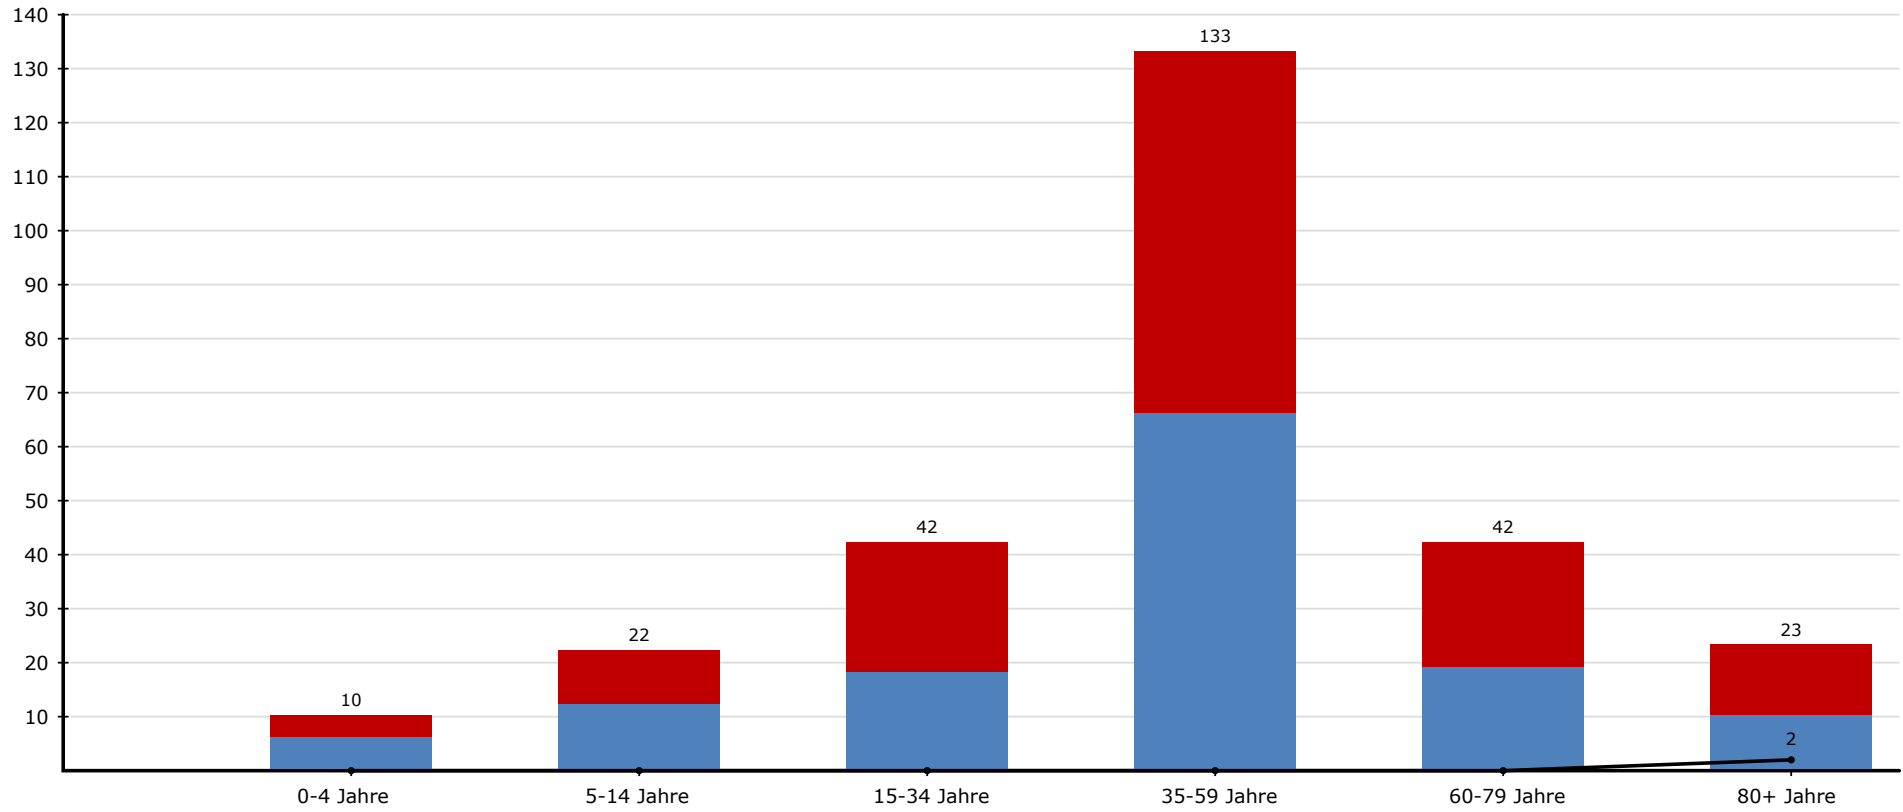

Anzahl

Quarantäne aktiv (Infizierte): **446** Quarantäne beendet (Infizierte): **12301** Sterbefälle: **552**

SARS CoV-2 positiv getestete Personen je 100.000 Einwohner

Legende:
● = Landkreis Meißen
● = Freistaat Sachsen

Anzahl

Landkreis Meißen: **13299** Freistaat Sachsen: **203533**

7-Tage-Inzidenz (Neuinfektionen der letzten 7 Tage je 100.000 Einwohner)

Landkreis Meißen: **111,7** Freistaat Sachsen ermittelt durch RKI: **110,0** Landkreis Meißen ermittelt durch RKI: **102,6**

SARS CoV-2 positiv getestete Personen nach Altersgruppen der letzten 7 Tage

- Legende:**
- = Sterbefälle
 - = männlich
 - = weiblich

Anzahl

Altersgruppe

SARS CoV-2 positiv getestete Personen nach Altersgruppen