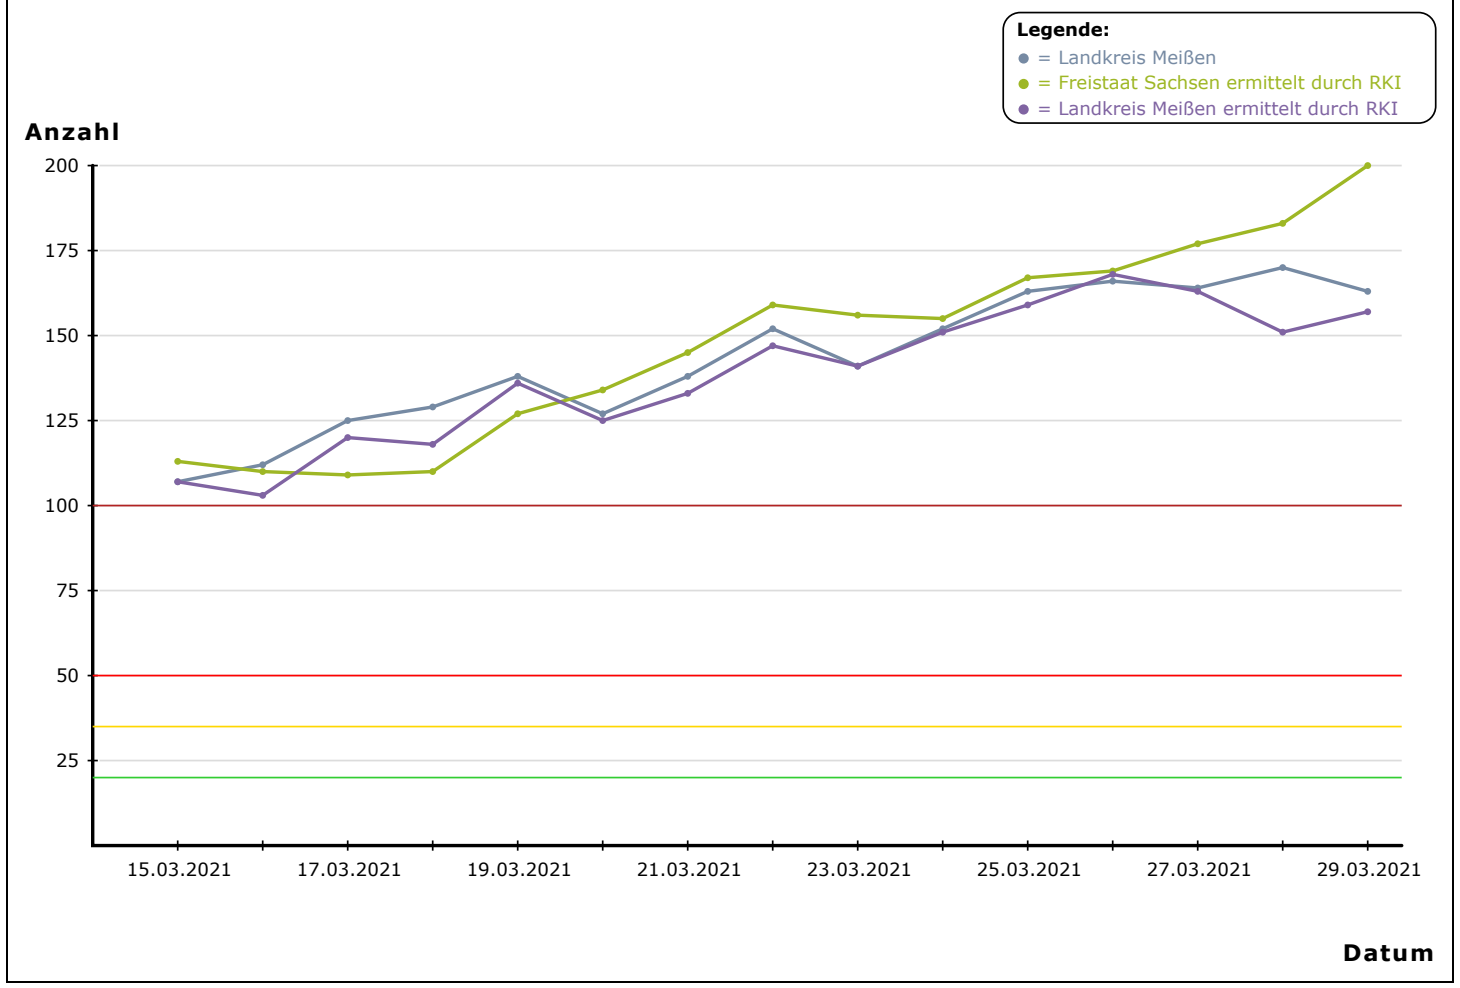

# Chronologische Entwicklung der SARS CoV-2 positiv getesteten Personen im Landkreis Meißen

- Legende:**
- = Quarantäne aktiv (Infizierte)
  - = Quarantäne beendet (Infizierte)
  - = Sterbefälle

Anzahl

Quarantäne aktiv (Infizierte): **728** Quarantäne beendet (Infizierte): **12.732** Sterbefälle: **564**

# SARS CoV-2 positiv getestete Personen je 100.000 Einwohner

**Legende:**  
● = Landkreis Meißen  
● = Freistaat Sachsen

**Anzahl**

Landkreis Meißen: **14.024** Freistaat Sachsen: **218.503**

### 7-Tage-Inzidenz (Neuinfektionen der letzten 7 Tage je 100.000 Einwohner)

Landkreis Meißen: **163,0** Freistaat Sachsen ermittelt durch RKI: **200,4** Landkreis Meißen ermittelt durch RKI: **156,8**

# SARS CoV-2 positiv getestete Personen nach Altersgruppen der letzten 7 Tage

- Legende:**
- = Sterbefälle
  - = männlich
  - = weiblich

Anzahl

Altersgruppe