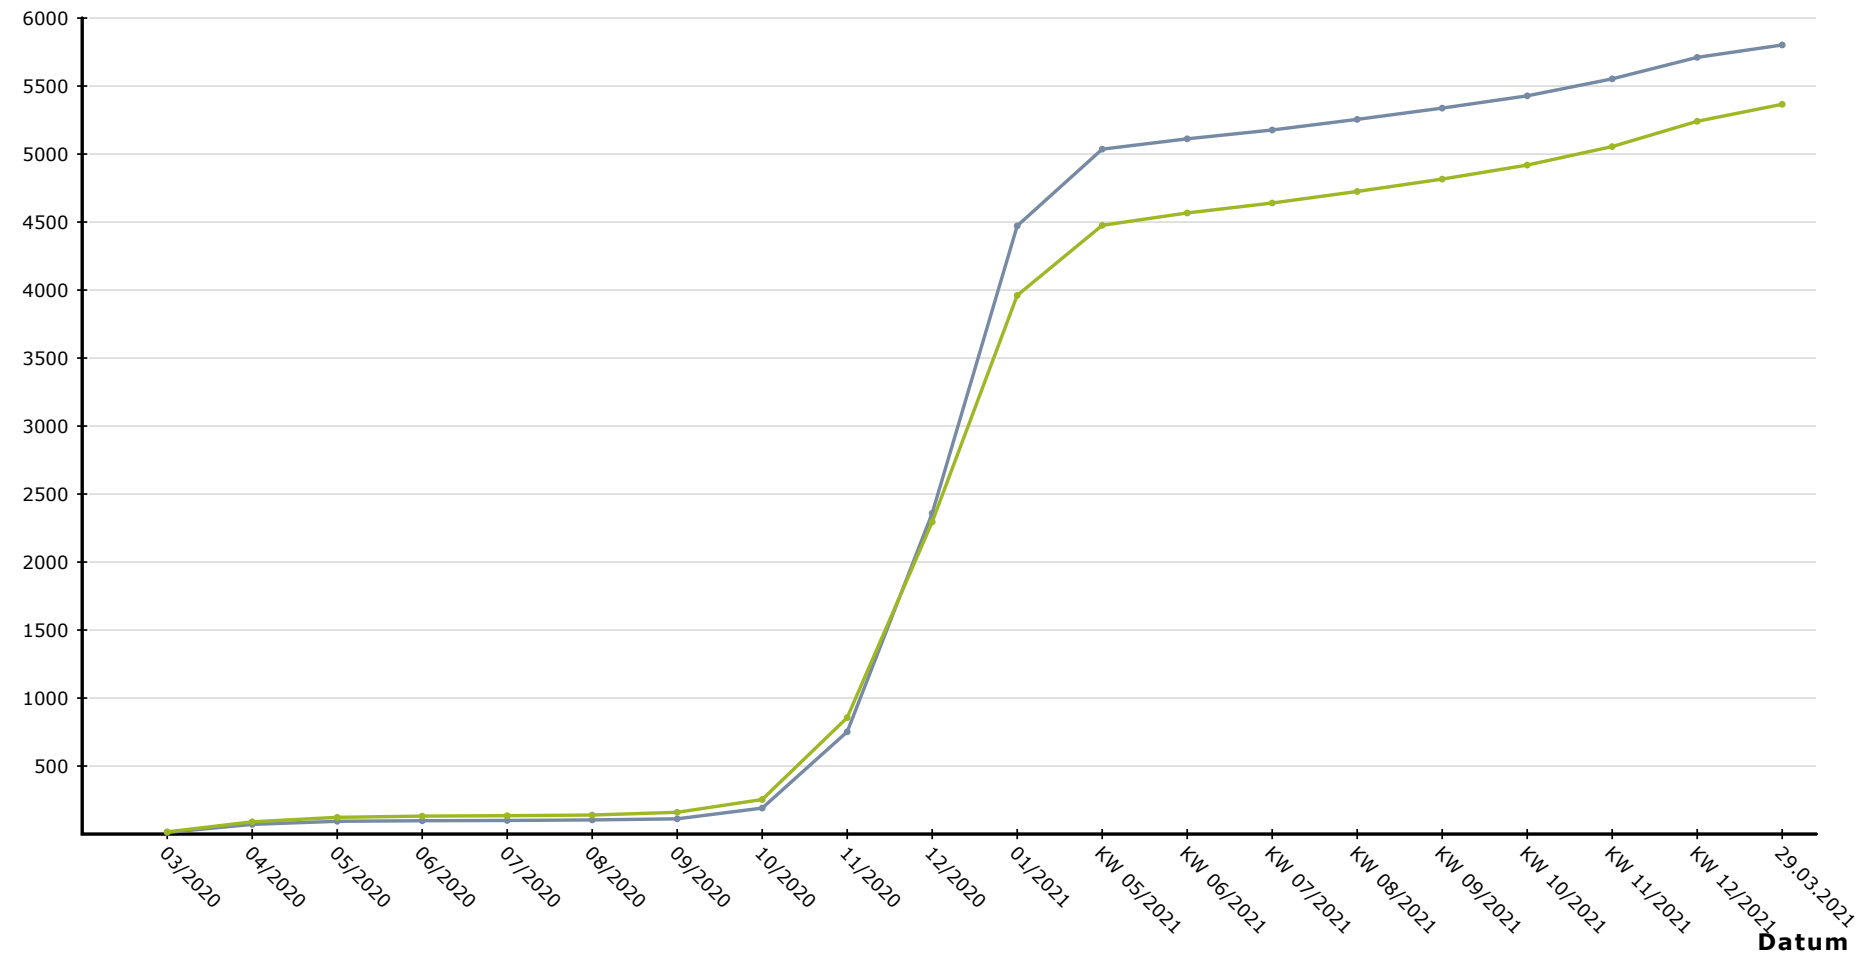

# Chronologische Entwicklung der SARS CoV-2 positiv getesteten Personen im Landkreis Meißen

- Legende:**
- = Quarantäne aktiv (Infizierte)
  - = Quarantäne beendet (Infizierte)
  - = Sterbefälle

Anzahl

Quarantäne aktiv (Infizierte): **728** Quarantäne beendet (Infizierte): **12.732** Sterbefälle: **564**

# SARS CoV-2 positiv getestete Personen je 100.000 Einwohner

**Legende:**  
● = Landkreis Meißen  
● = Freistaat Sachsen

**Anzahl**

Landkreis Meißen: **14.024** Freistaat Sachsen: **218.503**

# SARS CoV-2 positiv getestete Personen nach Altersgruppen der letzten 7 Tage

- Legende:**
- = Sterbefälle
  - = männlich
  - = weiblich

Anzahl

Altersgruppe