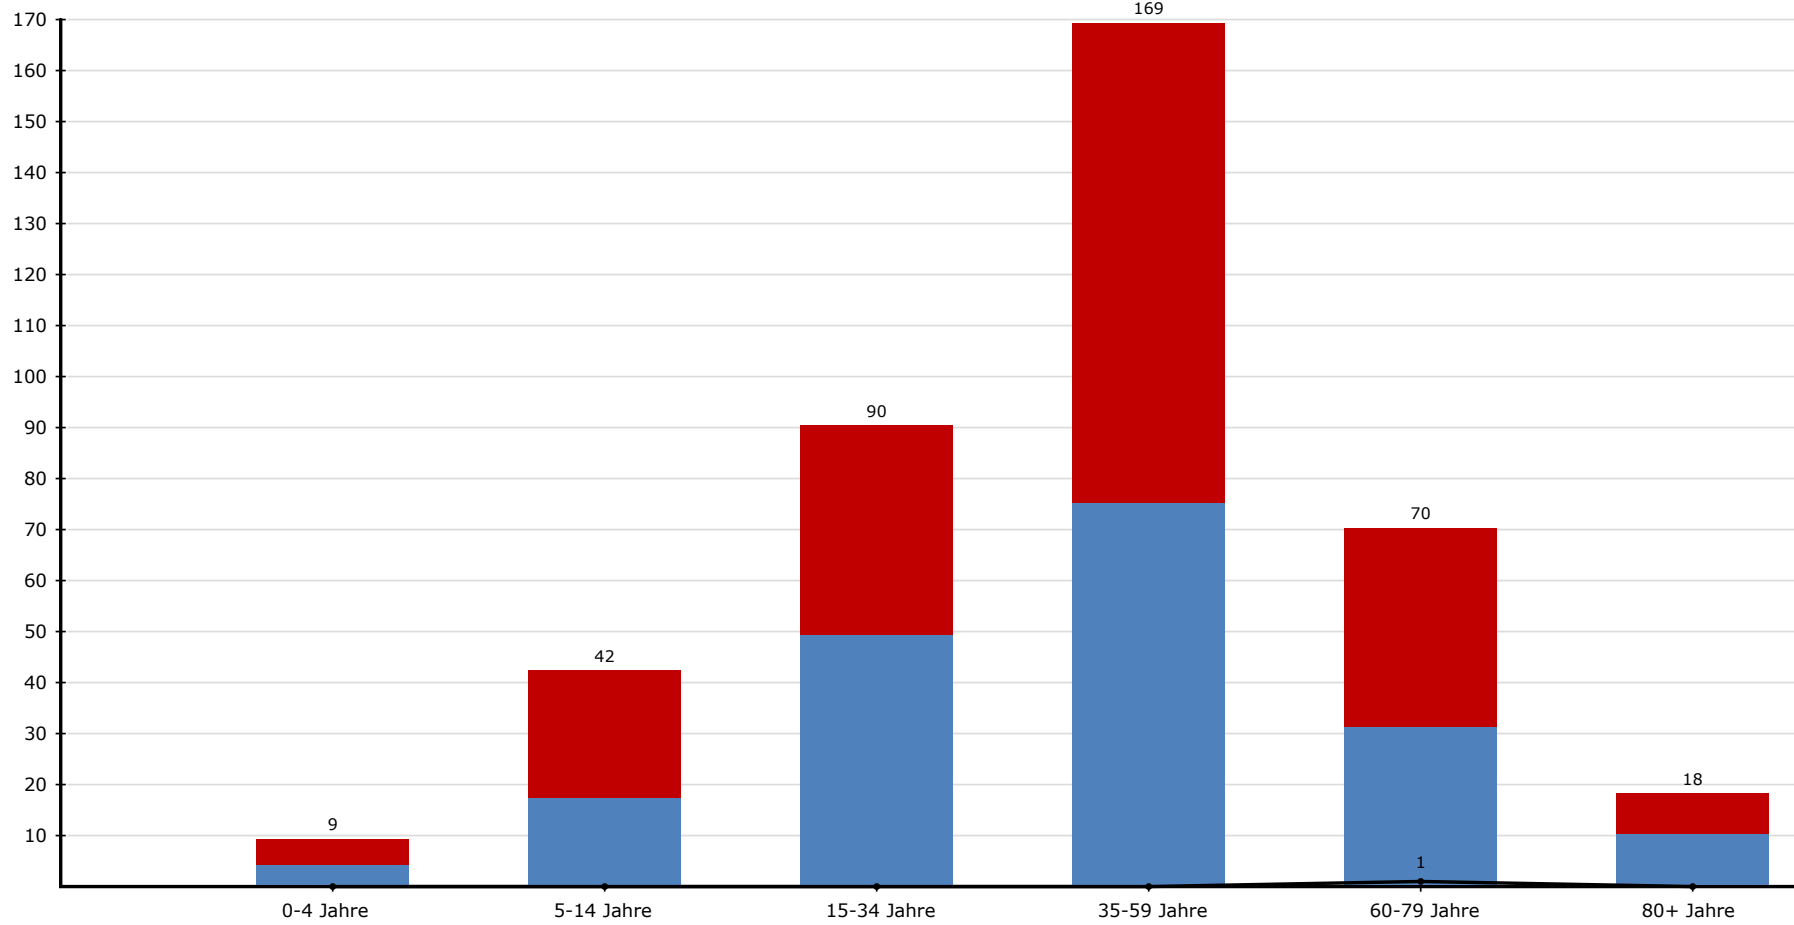

# Chronologische Entwicklung der SARS CoV-2 positiv getesteten Personen im Landkreis Meißen

- Legende:**
- = Quarantäne aktiv (Infizierte)
  - = Quarantäne beendet (Infizierte)
  - = Sterbefälle

Anzahl

Quarantäne aktiv (Infizierte): **728** Quarantäne beendet (Infizierte): **12.732** Sterbefälle: **564**

### 7-Tage-Inzidenz (Neuinfektionen der letzten 7 Tage je 100.000 Einwohner)

Landkreis Meißen: **163,0** Freistaat Sachsen ermittelt durch RKI: **200,4** Landkreis Meißen ermittelt durch RKI: **156,8**

# SARS CoV-2 positiv getestete Personen nach Altersgruppen der letzten 7 Tage

- Legende:**
- = Sterbefälle
  - = männlich
  - = weiblich

Anzahl

Altersgruppe

# SARS CoV-2 positiv getestete Personen nach Altersgruppen

- Legende:**
- = Sterbefälle
  - = männlich
  - = weiblich

Anzahl

Altersgruppe