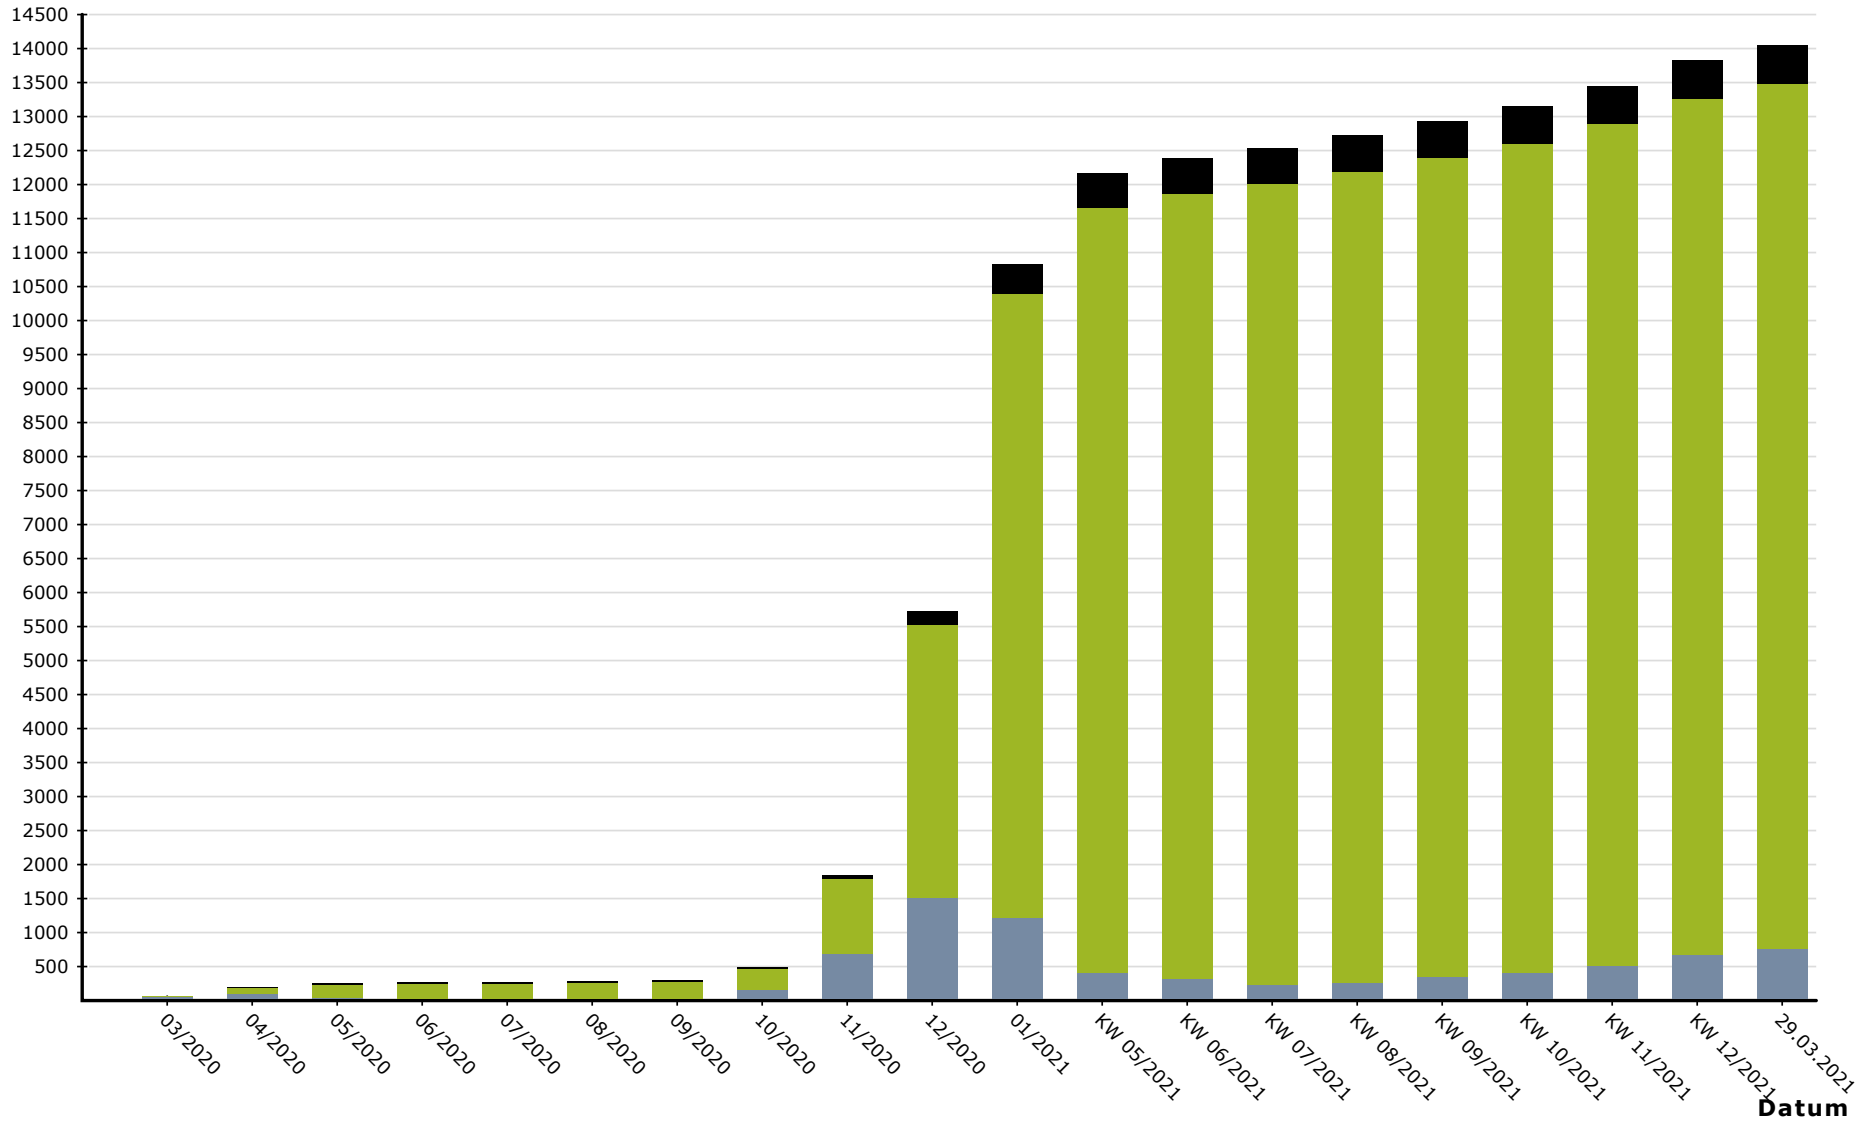

**Landkreis Meißen**

**"SARS CoV-2"-Tagesbericht vom 29.03.2021**

# Chronologische Entwicklung der SARS CoV-2 positiv getesteten Personen im Landkreis Meißen

- Legende:**
- = Quarantäne aktiv (Infizierte)
  - = Quarantäne beendet (Infizierte)
  - = Sterbefälle

Anzahl

Quarantäne aktiv (Infizierte): **728** Quarantäne beendet (Infizierte): **12.732** Sterbefälle: **564**

# SARS CoV-2 positiv getestete Personen je 100.000 Einwohner

**Legende:**  
● = Landkreis Meißen  
● = Freistaat Sachsen

**Anzahl**

Landkreis Meißen: **14.024** Freistaat Sachsen: **218.503**