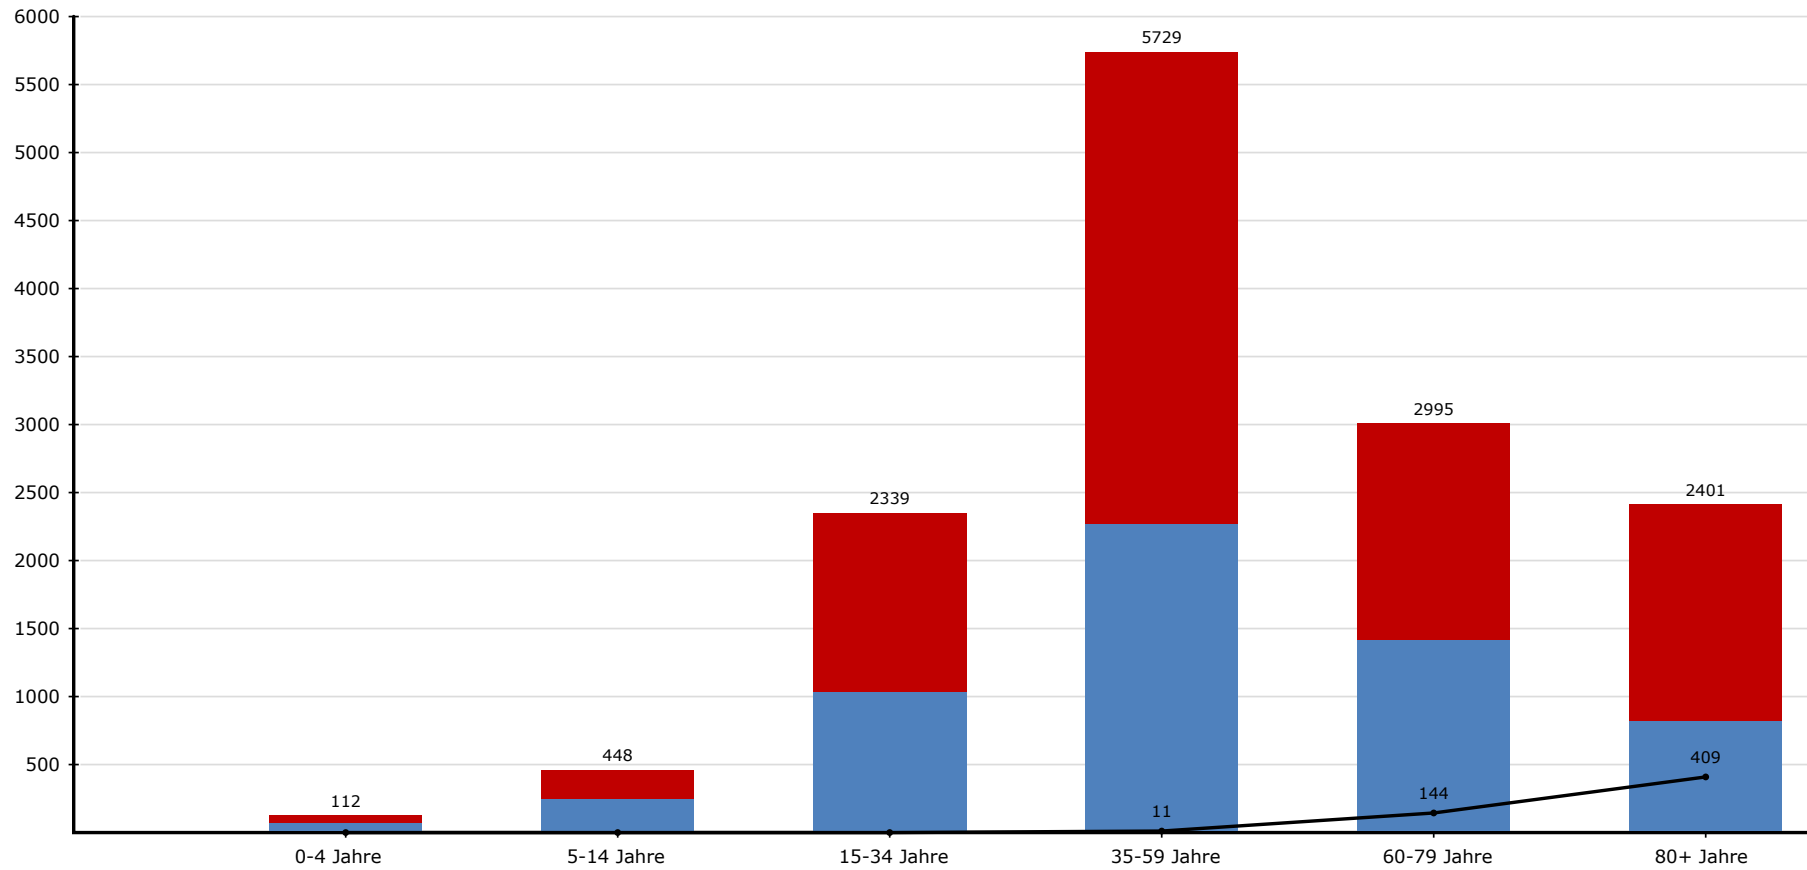

# SARS CoV-2 positiv getestete Personen nach Altersgruppen der letzten 7 Tage

- Legende:**
- = Sterbefälle
  - = männlich
  - = weiblich

Anzahl

Altersgruppe

# SARS CoV-2 positiv getestete Personen nach Altersgruppen

- Legende:**
- = Sterbefälle
  - = männlich
  - = weiblich

Anzahl

Altersgruppe