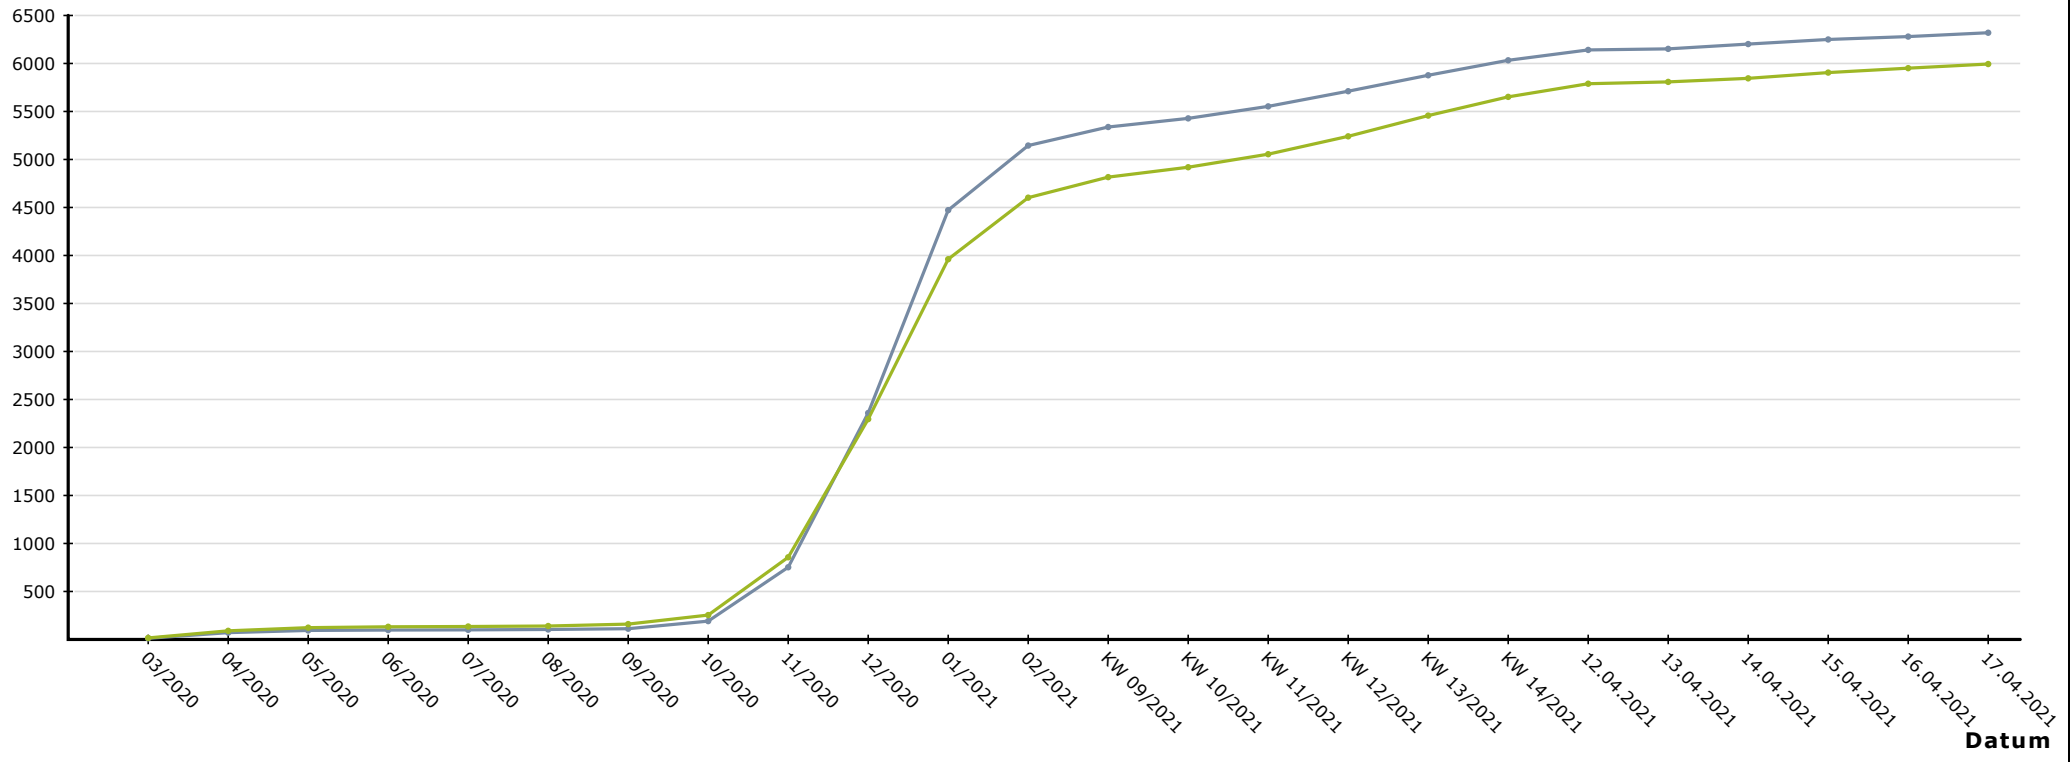

Landkreis Meißen

"SARS CoV-2"-Tagesbericht vom 17.04.2021

Chronologische Entwicklung der SARS CoV-2 positiv getesteten Personen im Landkreis Meißen

- Legende:**
- = Quarantäne aktiv (Infizierte)
 - = Quarantäne beendet (Infizierte)
 - = Sterbefälle

Quarantäne aktiv (Infizierte): **907** Quarantäne beendet (Infizierte): **13.798** Sterbefälle: **572**

SARS CoV-2 positiv getestete Personen je 100.000 Einwohner

Legende:
● = Landkreis Meißen
● = Freistaat Sachsen

Anzahl

Datum

Landkreis Meißen: **15.277** Freistaat Sachsen: **244.070**

7-Tage-Inzidenz (Neuinfektionen der letzten 7 Tage je 100.000 Einwohner)

Landkreis Meißen: **199,4** Freistaat Sachsen ermittelt durch RKI: **231,5** Landkreis Meißen ermittelt durch RKI: **181,6**

SARS CoV-2 positiv getestete Personen nach Altersgruppen der letzten 7 Tage

- Legende:**
- = Sterbefälle
 - = männlich
 - = weiblich

Anzahl

Altersgruppe

SARS CoV-2 positiv getestete Personen nach Altersgruppen