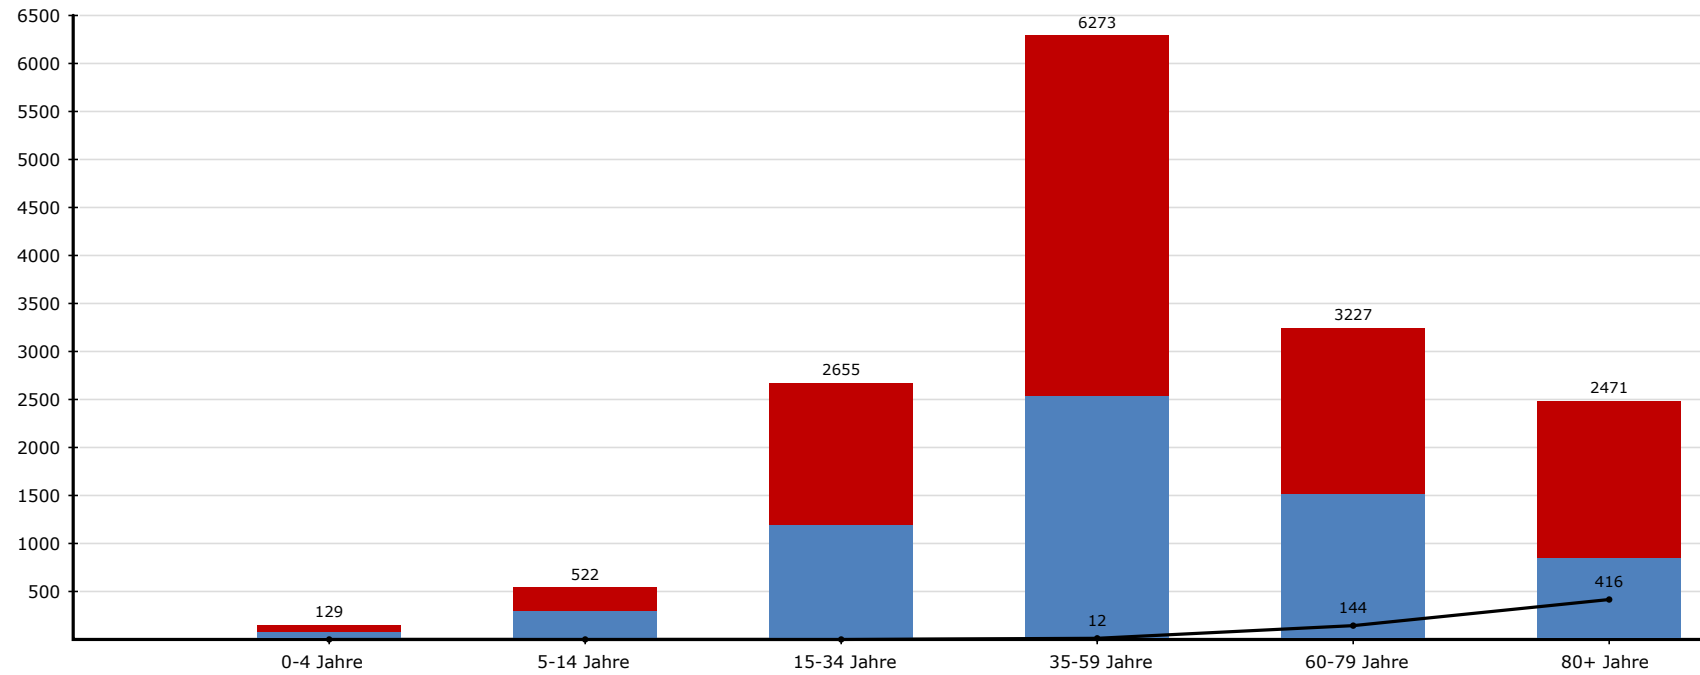

SARS CoV-2 positiv getestete Personen nach Altersgruppen der letzten 7 Tage

- Legende:**
- = Sterbefälle
 - = männlich
 - = weiblich

Anzahl

Altersgruppe

SARS CoV-2 positiv getestete Personen nach Altersgruppen

- Legende:**
- = Sterbefälle
 - = männlich
 - = weiblich

Anzahl

Altersgruppe

Kontaktpersonen und SARS Cov-2 positiv getestete Personen je Gemeinde/Stadt/VG

	"aktive" Infizierte	Quarantäne beendet (Infizierte)	Sterbefälle	Infizierte gesamt	Kontaktpersonen/Reiserückkehrer
Coswig	102	1.092	32	1.226	44
Diera-Zehren	3	174	5	182	5
Ebersbach	16	329	21	366	30
Gröditz	16	391	14	421	19
Großenhain	71	1.100	40	1.211	117
Hirschstein	1	133	2	136	0
Käbschütztal	5	144	1	150	8
Klipphausen	50	514	18	582	97
Lommatzsch	31	318	18	367	27
Meißen	90	1.486	74	1.650	73
Moritzburg	25	390	16	431	9
Niederau	5	250	4	259	7
Nossen	84	603	22	709	68
VG Nünchritz/Glaubitz	23	436	18	477	21
Priestewitz	17	200	5	222	15
Radebeul	94	1.644	79	1.817	61
Radeburg	49	568	16	633	83
Riesa	70	1.896	113	2.079	53
VG Röderaue/Wülknitz	16	261	7	284	33
VG Schönfeld/Lampertswalde	22	293	10	325	22
Stauchitz	11	168	2	181	10
Strehla	18	347	9	374	21
Thiendorf	20	201	6	227	26
Weinböhla	40	539	27	606	21
Zeithain	28	321	13	362	16
Summe:	907	13.798	572	15.277	886