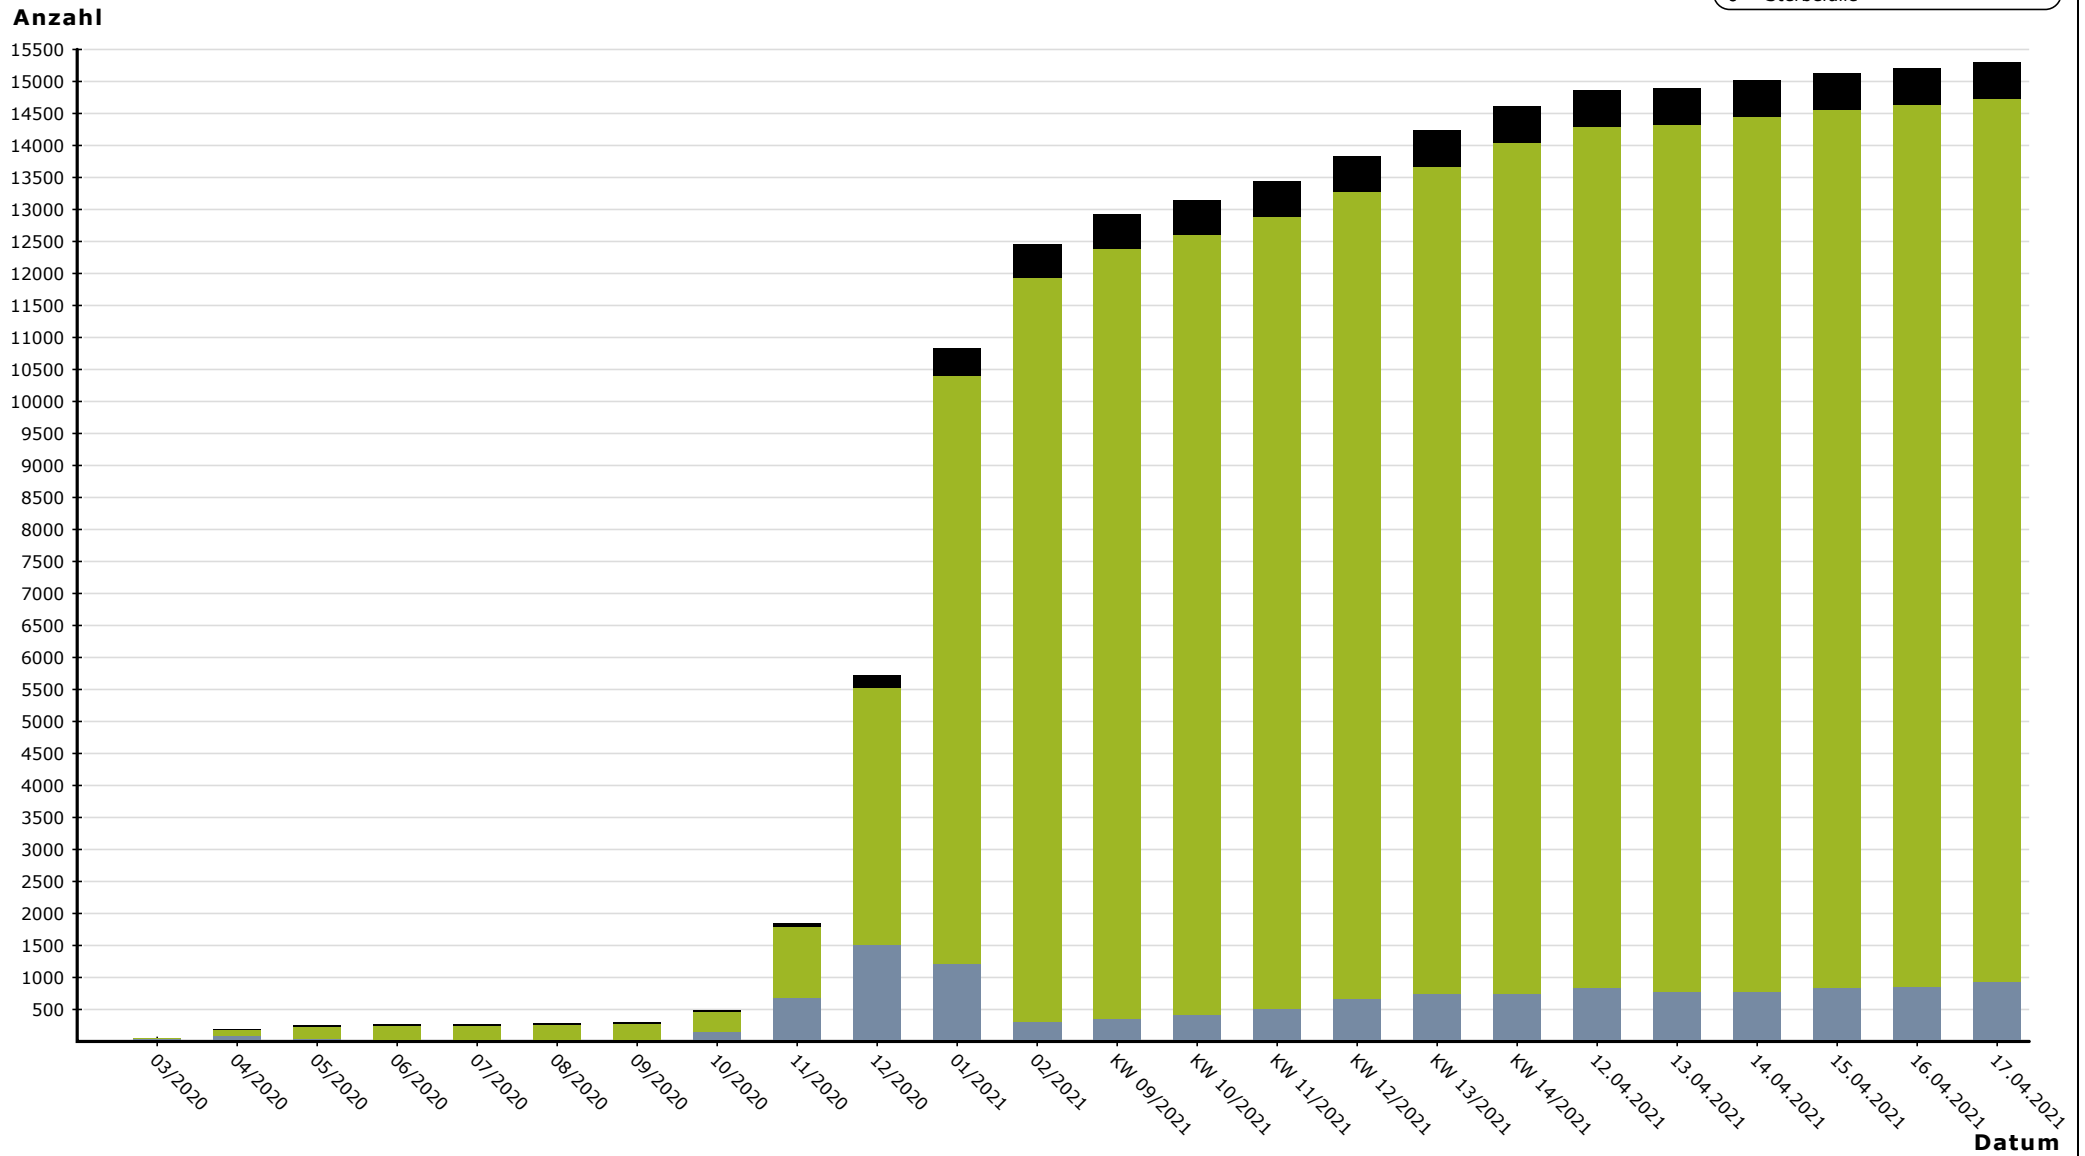

Landkreis Meißen

"SARS CoV-2"-Tagesbericht vom 17.04.2021

Chronologische Entwicklung der SARS CoV-2 positiv getesteten Personen im Landkreis Meißen

- Legende:**
- = Quarantäne aktiv (Infizierte)
 - = Quarantäne beendet (Infizierte)
 - = Sterbefälle

Quarantäne aktiv (Infizierte): **907** Quarantäne beendet (Infizierte): **13.798** Sterbefälle: **572**

SARS CoV-2 positiv getestete Personen je 100.000 Einwohner

Legende:
● = Landkreis Meißen
● = Freistaat Sachsen

Anzahl

Datum

Landkreis Meißen: **15.277** Freistaat Sachsen: **244.070**

7-Tage-Inzidenz (Neuinfektionen der letzten 7 Tage je 100.000 Einwohner)

Landkreis Meißen: **199,4** Freistaat Sachsen ermittelt durch RKI: **231,5** Landkreis Meißen ermittelt durch RKI: **181,6**