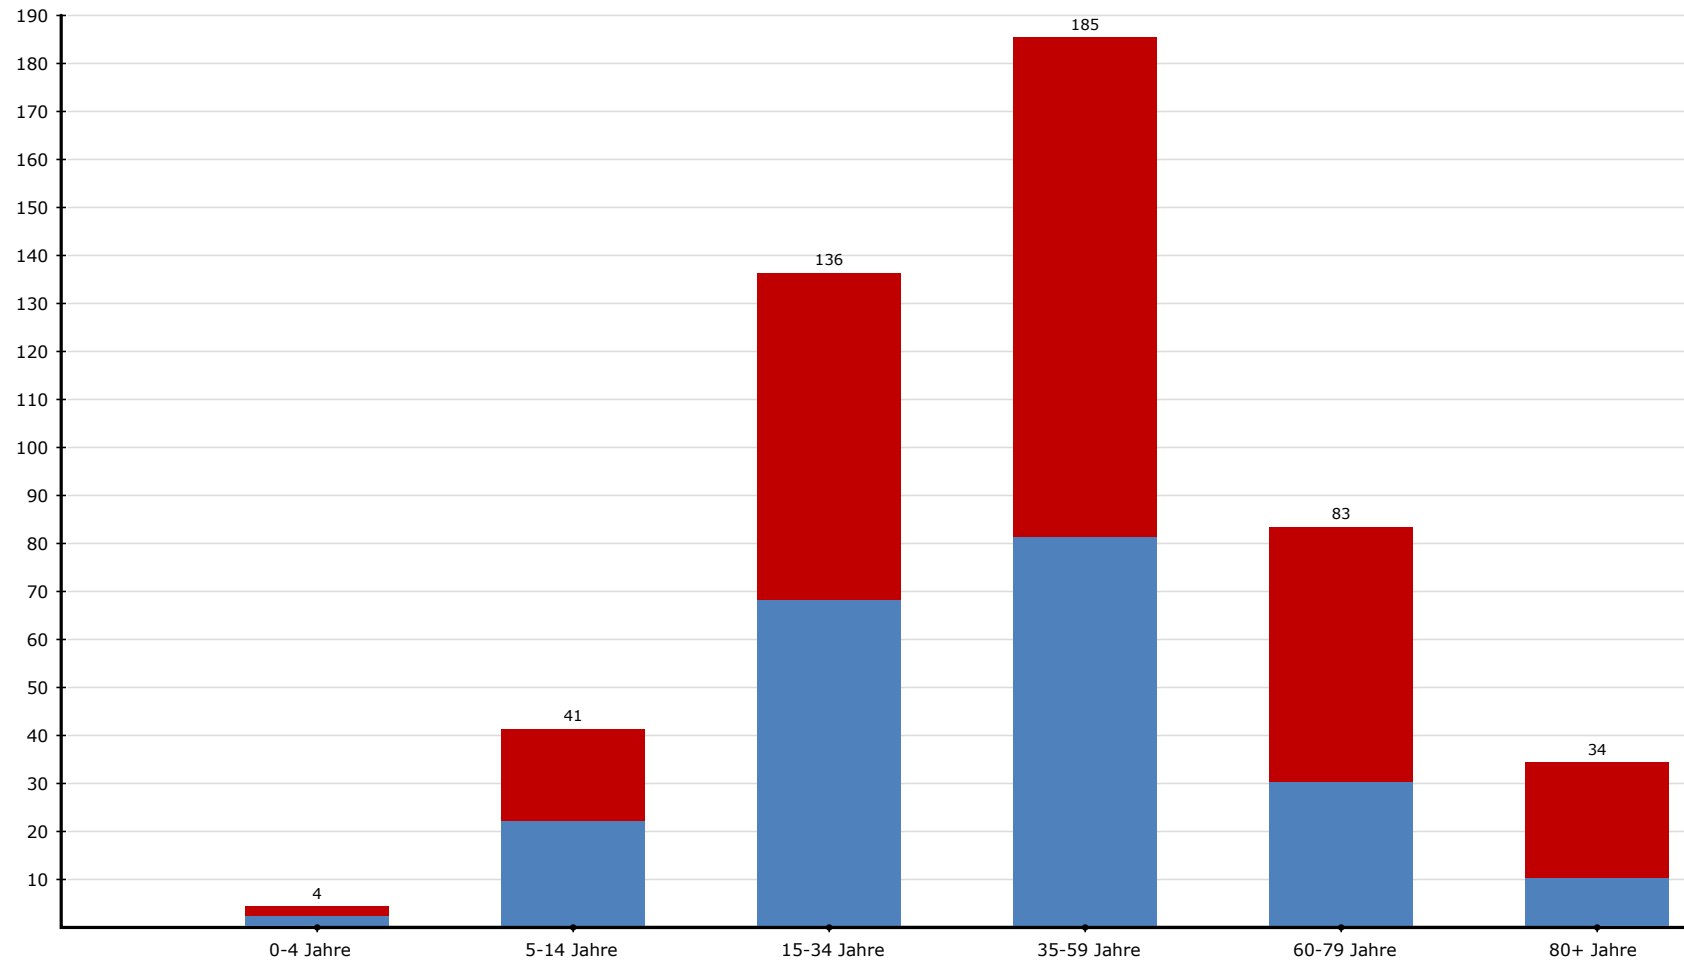

Quarantäne aktiv (Infizierte): **907** Quarantäne beendet (Infizierte): **13.798** Sterbefälle: **572**

SARS CoV-2 positiv getestete Personen je 100.000 Einwohner

Legende:
● = Landkreis Meißen
● = Freistaat Sachsen

Anzahl

Datum

Landkreis Meißen: **15.277** Freistaat Sachsen: **244.070**

7-Tage-Inzidenz (Neuinfektionen der letzten 7 Tage je 100.000 Einwohner)

Landkreis Meißen: **199,4** Freistaat Sachsen ermittelt durch RKI: **231,5** Landkreis Meißen ermittelt durch RKI: **181,6**

SARS CoV-2 positiv getestete Personen nach Altersgruppen der letzten 7 Tage

- Legende:**
- = Sterbefälle
 - = männlich
 - = weiblich

Anzahl

Altersgruppe

SARS CoV-2 positiv getestete Personen nach Altersgruppen

- Legende:**
- = Sterbefälle
 - = männlich
 - = weiblich

Anzahl

Altersgruppe

Kontaktpersonen und SARS Cov-2 positiv getestete Personen je Gemeinde/Stadt/VG

	"aktive" Infizierte	Quarantäne beendet (Infizierte)	Sterbefälle	Infizierte gesamt	Kontaktpersonen/Reiserückkehrer
Coswig	102	1.092	32	1.226	44
Diera-Zehren	3	174	5	182	5
Ebersbach	16	329	21	366	30
Gröditz	16	391	14	421	19
Großenhain	71	1.100	40	1.211	117
Hirschstein	1	133	2	136	0
Käbschütztal	5	144	1	150	8
Klipphausen	50	514	18	582	97
Lommatzsch	31	318	18	367	27
Meißen	90	1.486	74	1.650	73
Moritzburg	25	390	16	431	9
Niederau	5	250	4	259	7
Nossen	84	603	22	709	68
VG Nünchritz/Glaubitz	23	436	18	477	21
Priestewitz	17	200	5	222	15
Radebeul	94	1.644	79	1.817	61
Radeburg	49	568	16	633	83
Riesa	70	1.896	113	2.079	53
VG Röderaue/Wülknitz	16	261	7	284	33
VG Schönfeld/Lampertswalde	22	293	10	325	22
Stauchitz	11	168	2	181	10
Strehla	18	347	9	374	21
Thiendorf	20	201	6	227	26
Weinböhla	40	539	27	606	21
Zeithain	28	321	13	362	16
Summe:	907	13.798	572	15.277	886