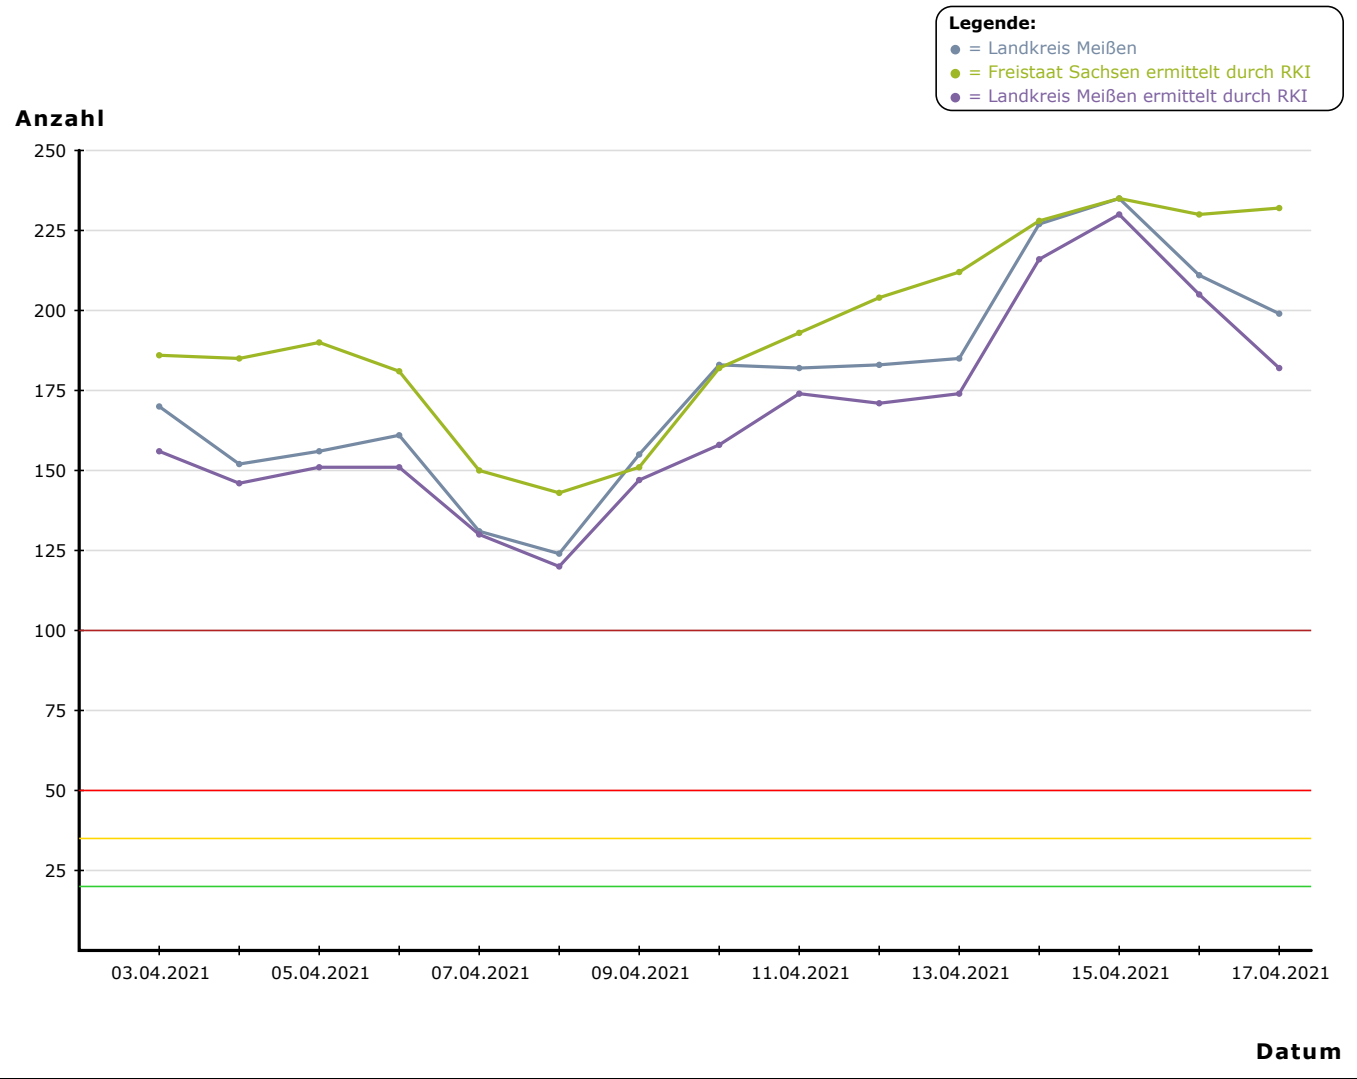

Landkreis Meißen

"SARS CoV-2"-Tagesbericht vom 17.04.2021

Chronologische Entwicklung der SARS CoV-2 positiv getesteten Personen im Landkreis Meißen

- Legende:**
- = Quarantäne aktiv (Infizierte)
 - = Quarantäne beendet (Infizierte)
 - = Sterbefälle

Quarantäne aktiv (Infizierte): **907** Quarantäne beendet (Infizierte): **13.798** Sterbefälle: **572**

SARS CoV-2 positiv getestete Personen je 100.000 Einwohner

Legende:
● = Landkreis Meißen
● = Freistaat Sachsen

Anzahl

Datum

Landkreis Meißen: **15.277** Freistaat Sachsen: **244.070**

7-Tage-Inzidenz (Neuinfektionen der letzten 7 Tage je 100.000 Einwohner)

Landkreis Meißen: **199,4** Freistaat Sachsen ermittelt durch RKI: **231,5** Landkreis Meißen ermittelt durch RKI: **181,6**

SARS CoV-2 positiv getestete Personen nach Altersgruppen der letzten 7 Tage

- Legende:**
- = Sterbefälle
 - = männlich
 - = weiblich

Anzahl

Altersgruppe

SARS CoV-2 positiv getestete Personen nach Altersgruppen