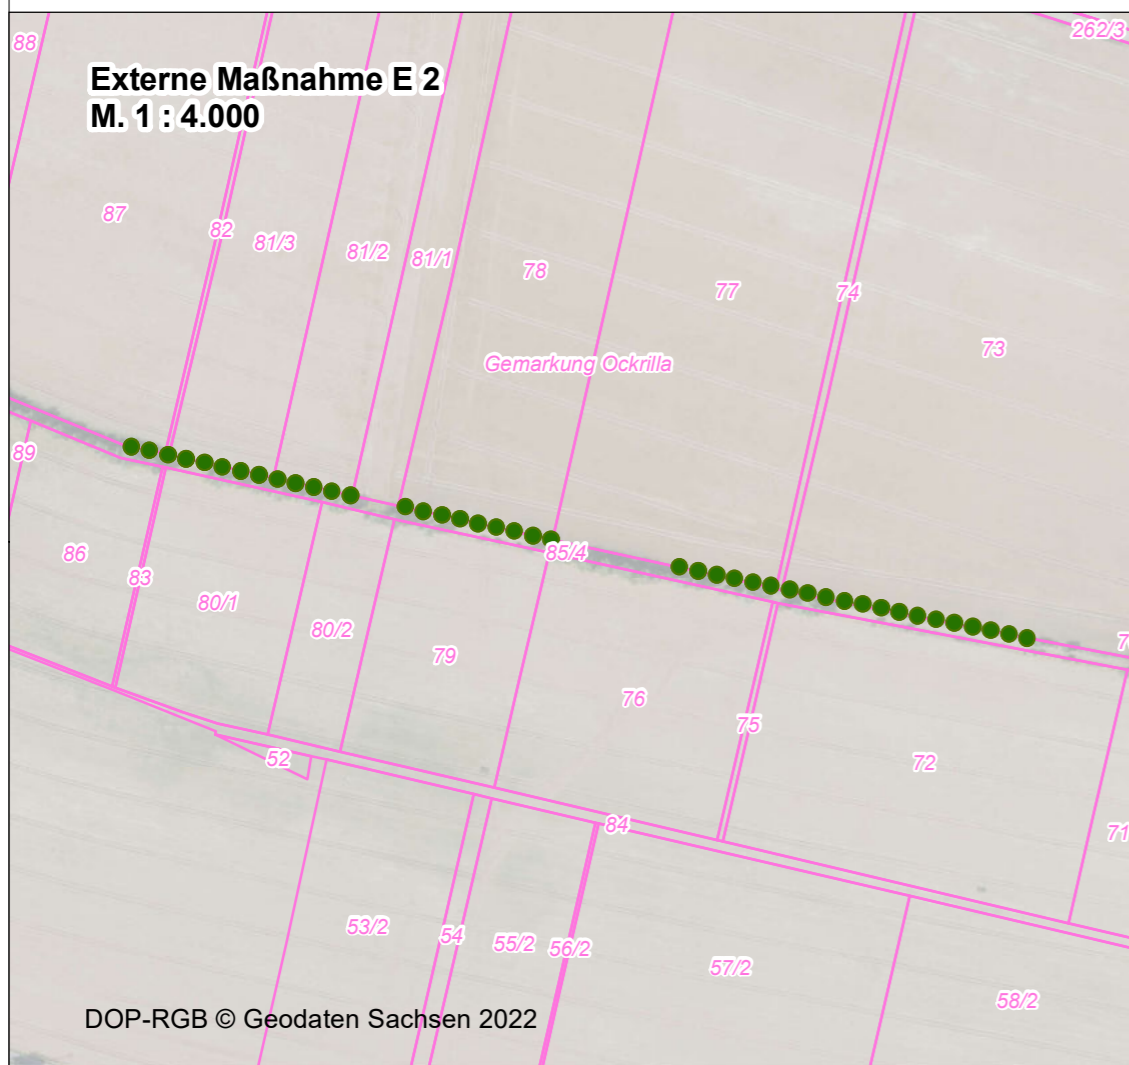

**Externe Maßnahmen**

**Biotoptypen**

-  02.02.410 Laubbaumreihe (symbolhafte Darstellung)
-  02.02.420 Obstbaumreihe (symbolhafte Darstellung)

**Maßnahmen**

- E1 Anlage einer Obstbaumreihe am Mittelweg in Niederau (35 Bäume)
- E2 Anlage einer Laubbaumreihe in Ockrilla (39 Bäume)

**Sonstiges**

-  729 Flurstücksgrenze mit Flurstücksnr.

**GEMEINDE NIEDERAU**  
Bebauungsplan "Höhenweg Niederau"

**Grünordnungsplan**  
Anhang 3: externe Maßnahmen

Planstand: Entwurf  
 Planfassung: 10.05.2022  
 Maßstab: 1 : 4.000/50.000 im Original