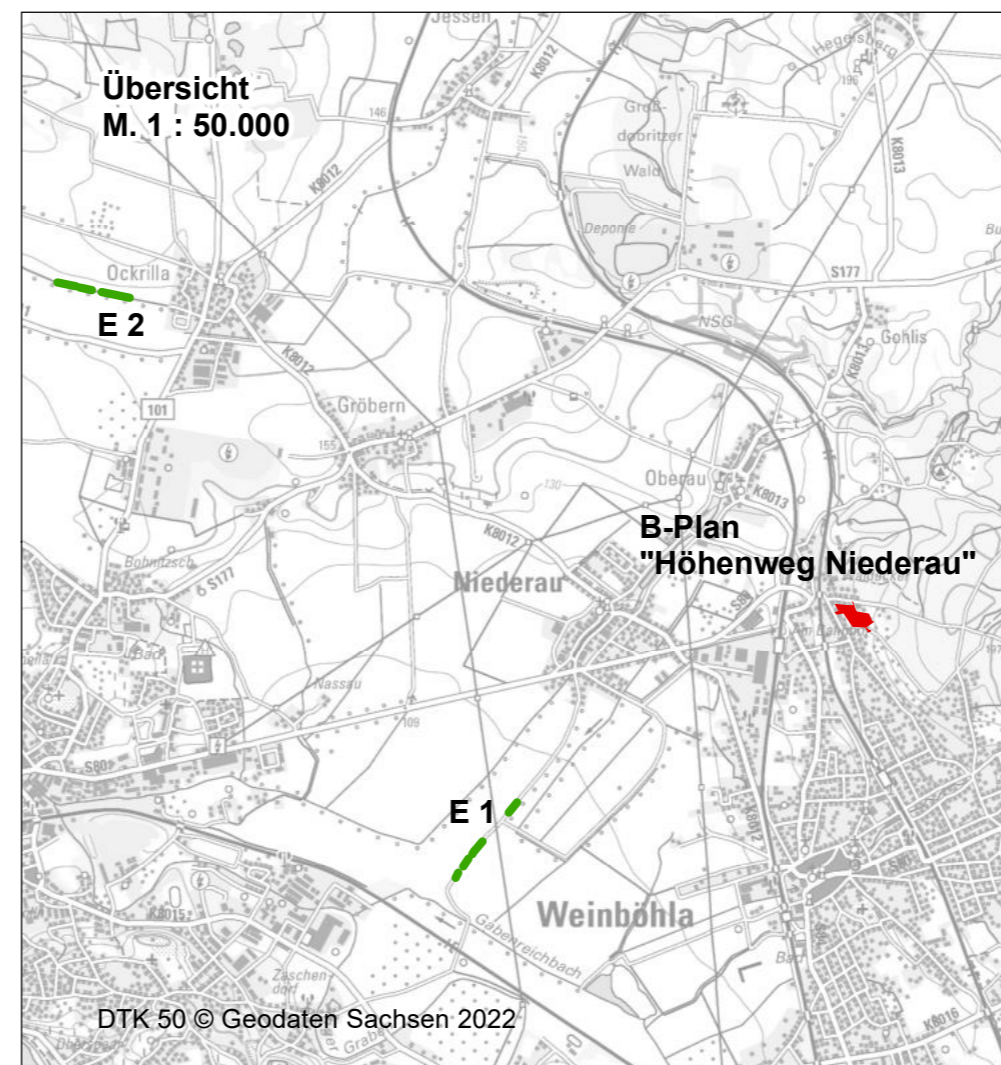

**Externe Maßnahmen**

**Biotoptypen**

-  02.02.410 Laubbaumreihe (symbolhafte Darstellung)
-  02.02.420 Obstbaumreihe (symbolhafte Darstellung)

**Maßnahmen**

- E1 Anlage einer Obstbaumreihe am Mittelweg in Niederau (35 Bäume)
- E2 Anlage einer Laubbaumreihe in Ockrilla (39 Bäume)

**Sonstiges**

-  729 Flurstücksgrenze mit Flurstücksnr.

**GEMEINDE NIEDERAU**  
Bebauungsplan "Höhenweg Niederau"

**Grünordnungsplan**  
Anhang 3: externe Maßnahmen

Planstand: Entwurf  
 Planfassung: 10.05.2022  
 Maßstab: 1 : 4.000/50.000 im Original