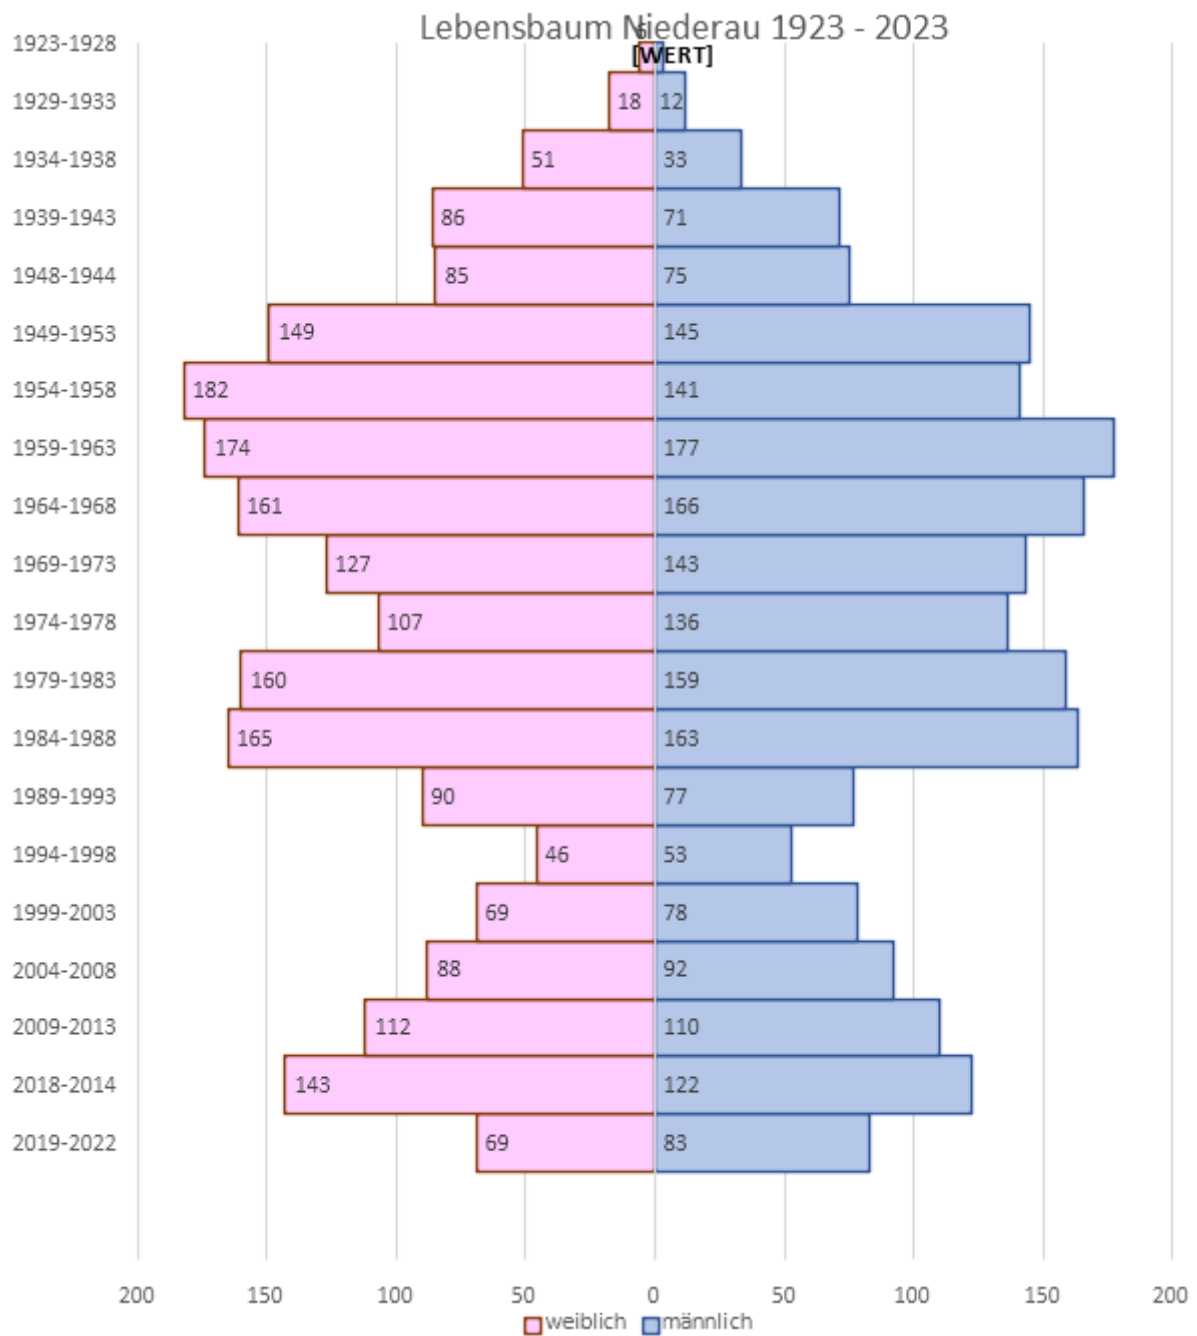

Liebe Mitbürgerinnen und Mitbürger,

zur Veranschaulichung der Niederauer Lebensbaum der letzten 100 Jahre.

Deutlich erkennbar ist der Geburtenrückgang in der Nachwendezeit (1994 – 1998).

Das Durchschnittsalter der Einwohner in Niederau (2022) beträgt 45 Jahre.

Im Vergleich:

Sachsen (2021): 46,9 Jahre

Deutschland (2021): 44,7

Dies stimmt mich vorsichtig optimistisch, dass wir zukünftig entgegen dem allgemeinen Trend des demografischen Wandels unsere Bevölkerungszahl stabil bleiben wird.