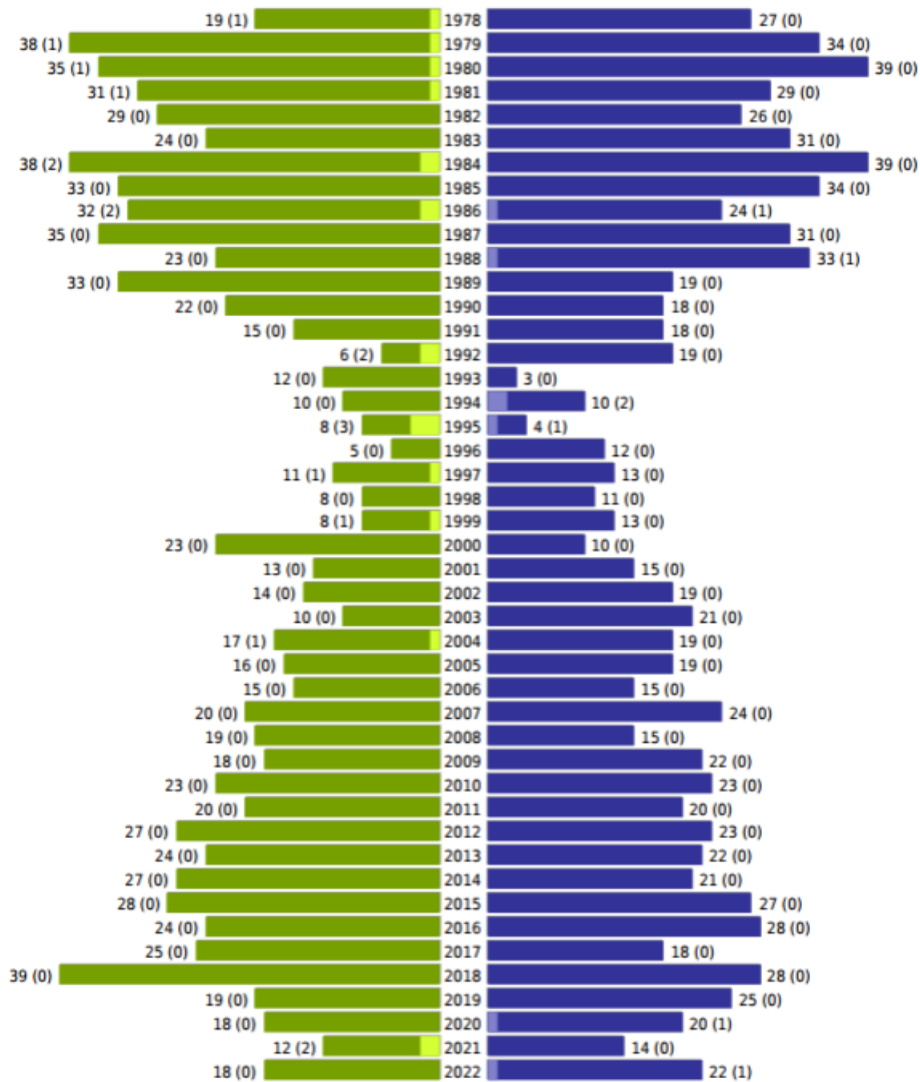

Geburtsjahrgangsstatisik/Einwohnerpyramide
Gemeinde Niederau 1978 – 2022, Stand 31.12.2022

Aus diesem Grund ist mir bewusst, dass wir hier in Niederau unsere Kinder und Jugend mehr fördern und unterstützen müssen. Dafür werde ich eintreten.

@ Frau Giegold bitte wenn möglich entsprechend groß