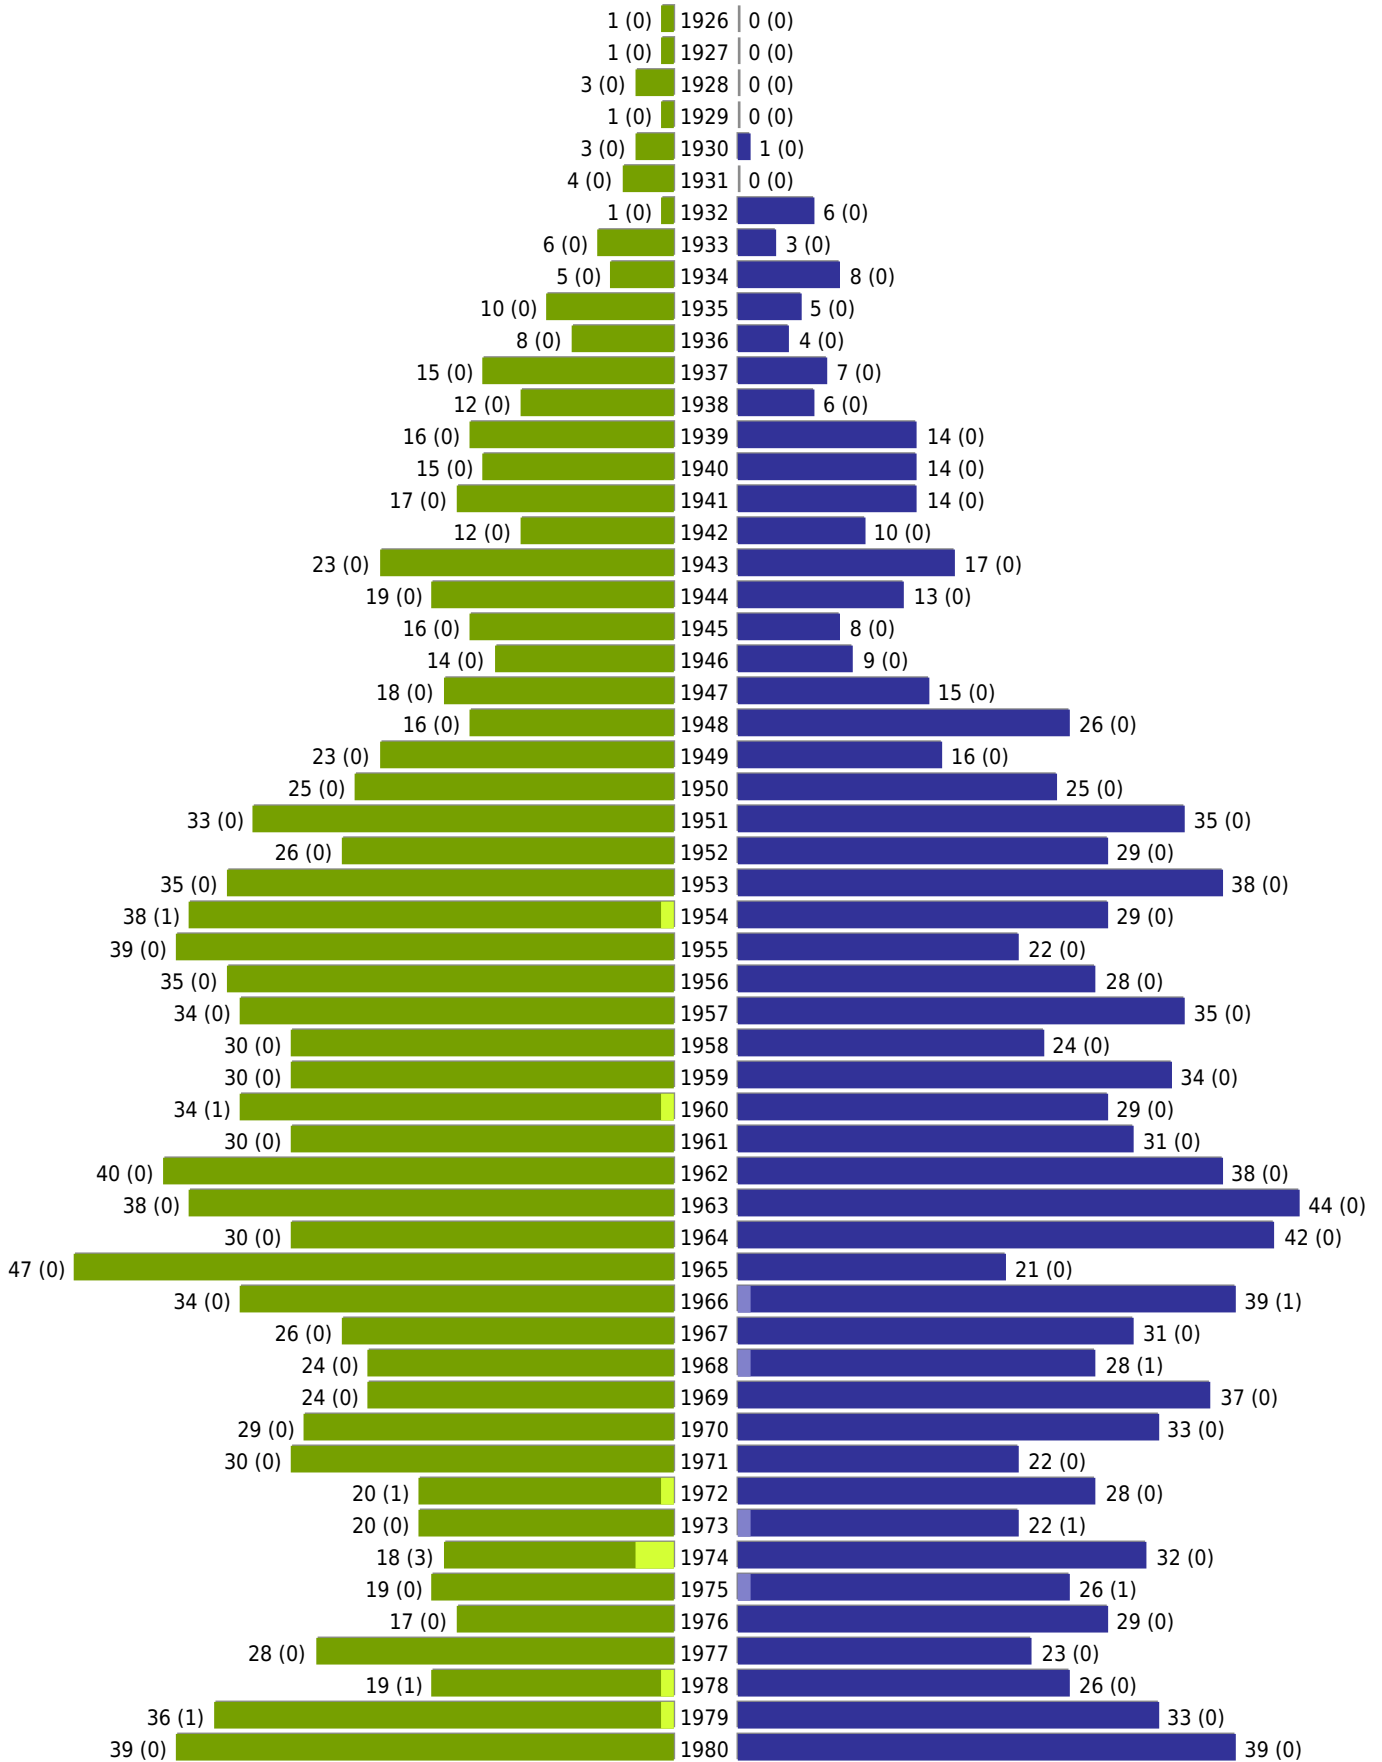

Alterspyramide Geburtsjahrgangsstatistik

Auswahlkriterien:

Geburtsdatum	
Stichtag	31.12.2023
Personen	Aktive Personen im Zuständigkeitsbereich gemeldet
Ausgabe	Personenkreise gesamt mit Spalten zum Geschlecht Personenkreis Deutsche mit Spalten zum Geschlecht Personenkreis Ausländer mit Spalten zum Geschlecht
Wohnungsart	Haupt- oder alleinige Wohnung
Mandant	Niederau
Auswertung der Meldekette	Meldedatum/ Rückmeldedatum (wenn vorhanden: An- und Abmeldedatum, sonst Rückmeldedatum, sonst Ein- und Auszugsdatum)

Niederau - Geburtsjahrgangsstatistik - vom 15.01.2024

Gesamter Zuständigkeitsbereich

erstellt am: 15.01.2024

■ männlich
 ■ männlich (nicht deutsch)
 ■ weiblich
 ■ weiblich (nicht deutsch)
 Anzahl Dt. (Anzahl Ausl.)

Niederau - Geburtsjahrgangsstatistik - vom 15.01.2024

Gesamter Zuständigkeitsbereich (Fortsetzung)

	weiblich	männlich	unbestimmt	gesamt
Summe Deutsche	2055	2020	0	4075
Summe Ausländer	23	13	0	36
Einwohner gesamt	2078	2033	0	4111
Altersdurchschnitt in Jahren	46,0	44,6	0,0	45,3