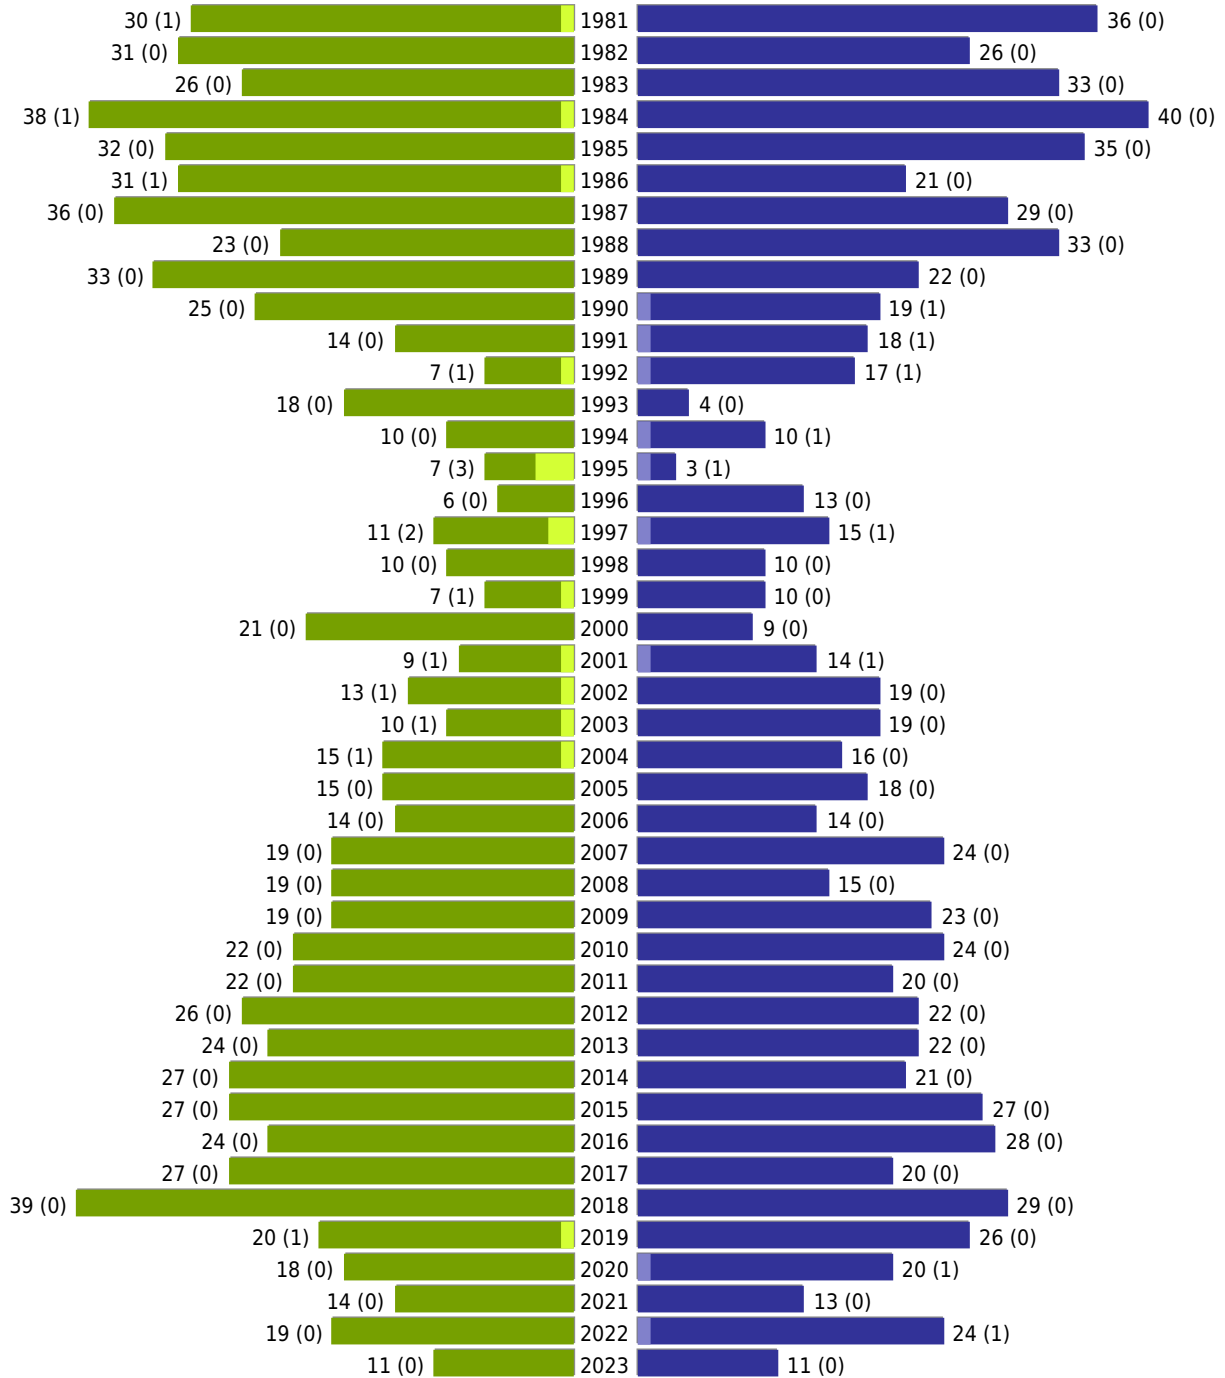

Alterspyramide Geburtsjahrgangsstatistik

Auswahlkriterien:

Geburtsdatum	
Stichtag	31.12.2023
Personen	Aktive Personen im Zuständigkeitsbereich gemeldet
Ausgabe	Personenkreise gesamt mit Spalten zum Geschlecht Personenkreis Deutsche mit Spalten zum Geschlecht Personenkreis Ausländer mit Spalten zum Geschlecht
Wohnungsart	Haupt- oder alleinige Wohnung
Mandant	Niederau
Auswertung der Meldekette	Meldedatum/ Rückmeldedatum (wenn vorhanden: An- und Abmeldedatum, sonst Rückmeldedatum, sonst Ein- und Auszugsdatum)

Niederau - Geburtsjahrgangsstatistik - vom 15.01.2024

Gesamter Zuständigkeitsbereich

erstellt am: 15.01.2024

■ männlich
 ■ männlich (nicht deutsch)
 ■ weiblich
 ■ weiblich (nicht deutsch)
 Anzahl Dt. (Anzahl Ausl.)

Niederau - Geburtsjahrgangsstatistik - vom 15.01.2024

Gesamter Zuständigkeitsbereich (Fortsetzung)

	weiblich	männlich	unbestimmt	gesamt
Summe Deutsche	2055	2020	0	4075
Summe Ausländer	23	13	0	36
Einwohner gesamt	2078	2033	0	4111
Altersdurchschnitt in Jahren	46,0	44,6	0,0	45,3